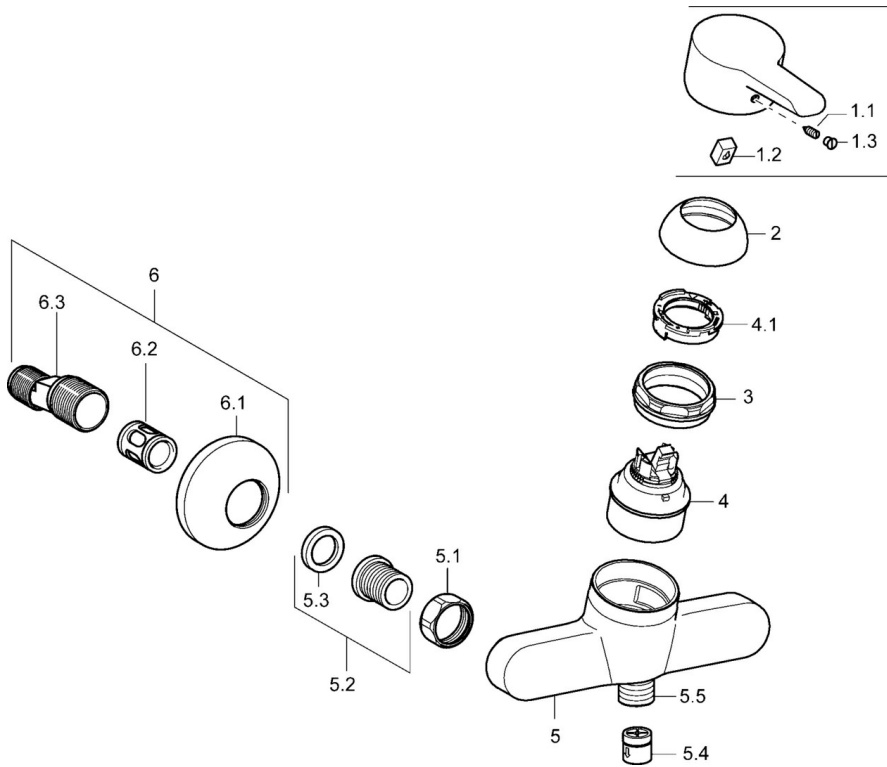

EAN: 4015474137745
static.hansa.com/09670173

- Dusche
- Einhebelmischer
- Wandmontage
- Chrom
- S-Anschlüsse, Abdeckung(en), Schalldämpfer

Technische Daten

Technische Eigenschaften

| | |
|----------------------|------------|
| Warmwasserversorgung | max. +80°C |
| Arbeitsdruck | 0.5-10 bar |

Vorschriften

| | |
|-------------|--------|
| EN Standard | EN 817 |
|-------------|--------|

Ersatzteile

SP09670173

| | Name | Art.-Nr. |
|------|-------------------------------------|----------|
| 1 | Hebel Ausgelaufen | 59913905 |
| 1 | Schraube, M5x8, SW2.5 | 59904755 |
| 1.1 | Schraube, M5x8, SW2.5 | 59904755 |
| 1.2 | Kunststoffadapter | 59904778 |
| 1.3 | Dekorkappe Grau | 59912112 |
| 2 | Abdeckkappe | 59913068 |
| 3 | Schraube, M50x1, SW45 | 59913069 |
| 4 | Kartusche, 4.8 eco | 59904601 |
| 4.1 | Warmwasser Begrenzer | 59904759 |
| 5.1 | Anschlussmutter, G3/4, AF30 | 59902230 |
| 5.2 | Sitz, G1/2, L, WAF10 | 59904618 |
| 5.3 | Haltering, 23.9x15.2x2 | 59902689 |
| 5.4 | Rückschlagventil | 59905714 |
| 5.5 | Gewindenippel, G1/2xM18x1 | 59911384 |
| 6 | S-Anschluss, G3/4xG1/2 | 59904793 |
| 6.1 | Rosette | 59904796 |
| 6.2 | Schalldämpfer | 59904792 |
| 6.3 | Exzenter-Anschluss, G3/4xG1/2, DN15 | 59910254 |
| N.I. | Schlüssel, SW45/SW50 | 59905190 |
| N.I. | Rohrbelüfter, DN15 | 59911330 |