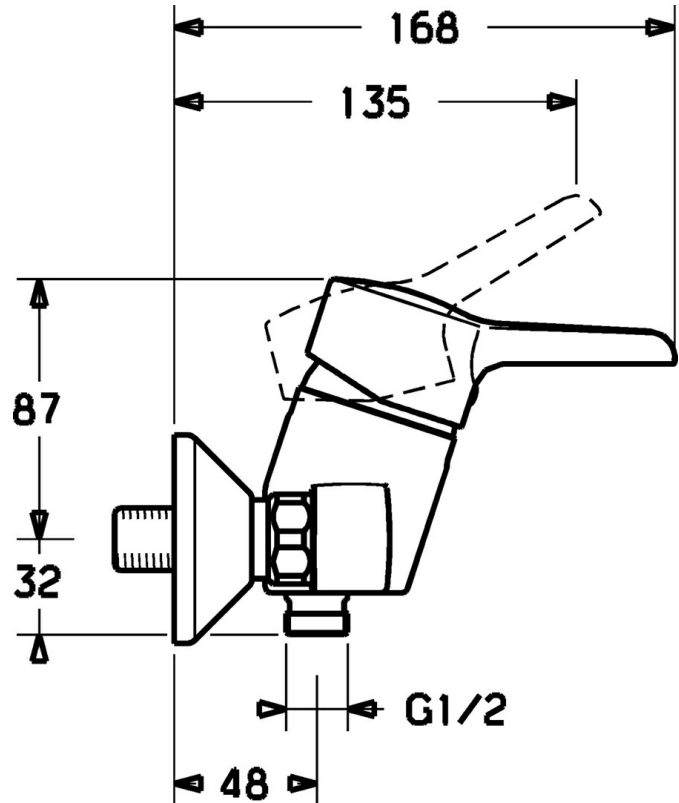

EAN: 4015474137745
static.hansa.com/09670173

- Dusche
- Einhebelmischer
- Wandmontage
- Chrom
- S-Anschlüsse, Abdeckung(en), Schalldämpfer

Technische Daten

Technische Eigenschaften

| | |
|----------------------|------------|
| Warmwasserversorgung | max. +80°C |
| Arbeitsdruck | 0.5-10 bar |

Vorschriften

| | |
|-------------|--------|
| EN Standard | EN 817 |
|-------------|--------|

Ersatzteile

SP09670173

| | Name | Art.-Nr. |
|------|-------------------------------------|----------|
| 1 | Hebel Ausgelaufen | 59913905 |
| 1 | Schraube, M5x8, SW2.5 | 59904755 |
| 1.1 | Schraube, M5x8, SW2.5 | 59904755 |
| 1.2 | Kunststoffadapter | 59904778 |
| 1.3 | Dekorkappe Grau | 59912112 |
| 2 | Abdeckkappe | 59913068 |
| 3 | Schraube, M50x1, SW45 | 59913069 |
| 4 | Kartusche, 4.8 eco | 59904601 |
| 4.1 | Warmwasser Begrenzer | 59904759 |
| 5.1 | Anschlussmutter, G3/4, AF30 | 59902230 |
| 5.2 | Sitz, G1/2, L, WAF10 | 59904618 |
| 5.3 | Haltering, 23.9x15.2x2 | 59902689 |
| 5.4 | Rückschlagventil | 59905714 |
| 5.5 | Gewindenippel, G1/2xM18x1 | 59911384 |
| 6 | S-Anschluss, G3/4xG1/2 | 59904793 |
| 6.1 | Rosette | 59904796 |
| 6.2 | Schalldämpfer | 59904792 |
| 6.3 | Exzenter-Anschluss, G3/4xG1/2, DN15 | 59910254 |
| N.I. | Schlüssel, SW45/SW50 | 59905190 |
| N.I. | Rohrbelüfter, DN15 | 59911330 |