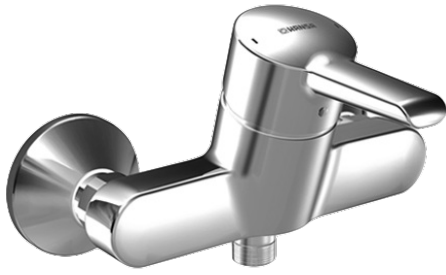

EAN: 4015474137745
static.hansa.com/09670173

- Dusche
- Einhebelmischer
- Wandmontage
- Chrom
- S-Anschlüsse, Abdeckung(en), Schalldämpfer

Technische Daten

Technische Eigenschaften

| | |
|----------------------|------------|
| Warmwasserversorgung | max. +80°C |
| Arbeitsdruck | 0.5-10 bar |

Vorschriften

| | |
|-------------|--------|
| EN Standard | EN 817 |
|-------------|--------|

Ersatzteile

SP09670173

| | Name | Art.-Nr. |
|------|-------------------------------------|----------|
| 1 | Hebel Ausgelaufen | 59913905 |
| 1 | Schraube, M5x8, SW2.5 | 59904755 |
| 1.1 | Schraube, M5x8, SW2.5 | 59904755 |
| 1.2 | Kunststoffadapter | 59904778 |
| 1.3 | Dekorkappe Grau | 59912112 |
| 2 | Abdeckkappe | 59913068 |
| 3 | Schraube, M50x1, SW45 | 59913069 |
| 4 | Kartusche, 4.8 eco | 59904601 |
| 4.1 | Warmwasser Begrenzer | 59904759 |
| 5.1 | Anschlussmutter, G3/4, AF30 | 59902230 |
| 5.2 | Sitz, G1/2, L, WAF10 | 59904618 |
| 5.3 | Haltering, 23.9x15.2x2 | 59902689 |
| 5.4 | Rückschlagventil | 59905714 |
| 5.5 | Gewindenippel, G1/2xM18x1 | 59911384 |
| 6 | S-Anschluss, G3/4xG1/2 | 59904793 |
| 6.1 | Rosette | 59904796 |
| 6.2 | Schalldämpfer | 59904792 |
| 6.3 | Exzenter-Anschluss, G3/4xG1/2, DN15 | 59910254 |
| N.I. | Schlüssel, SW45/SW50 | 59905190 |
| N.I. | Rohrbelüfter, DN15 | 59911330 |