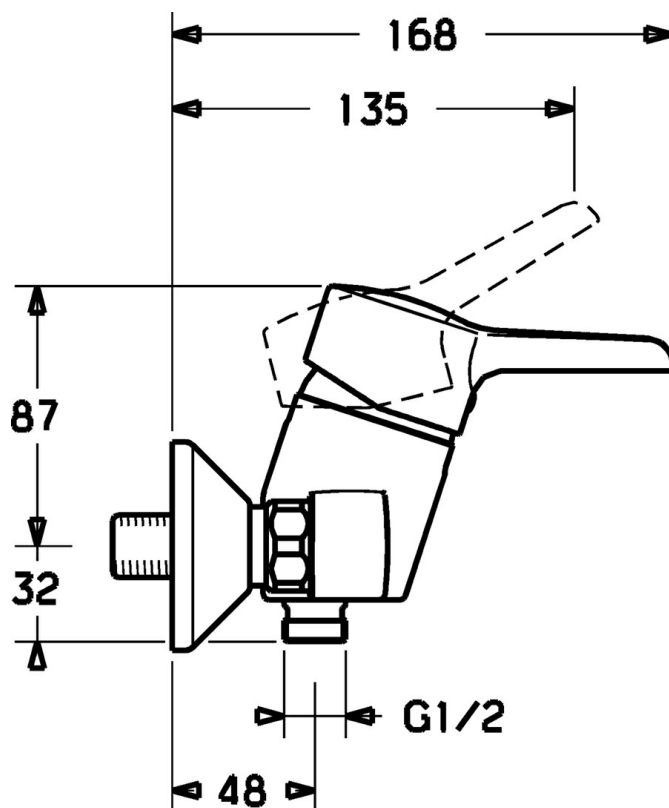

EAN: 4015474137745
static.hansa.com/09670173

- Řešení pro sprchy
- Jednopáková
- Montáž na zeď
- Chrom
- Etážky, Krycí deska(y), Tlumiče

Technické údaje

Technické vlastnosti

Zdroj teplé vody	max. +80°C
Pracovní tlak	0.5-10 bar

Předpisy

Norma EN	EN 817
----------	--------

Náhradní díly

SP09670173

	Název	Kód
1	Páka Ukončeno	59913905
1.1	Šroub, M5x8, SW2,5	59904755
1.2	Kluzné pouzdro (osazené)	59904778
1.3	Záslepka Šedá	59912112
2	Krytka	59913068
3	Šroub, M50x1, SW45	59913069
4	Kartuše, 4,8 eco	59904601
4.1	Hot water limiter	59904759
5.1	Přípojovací matice, G3/4, AF30	59902230
5.2	Seat, G1/2, L, WAF10	59904618
5.3	Těsnící kroužek, 23.9x15.2x2	59902689
5.4	Zpětný ventil	59905714
5.5	Závit bradavky, G1/2xM18x1	59911384
6	Excentrický, G3/4xG1/2	59904793
6.1	Kryt příruby	59904796
6.2	Tlumič	59904792
6.3	Excentrická spojka, G3/4xG1/2, DN15	59910254
N.I.	Klíč, SW45/SW50	59905190
N.I.	Přísávací ventil, DN15	59911330