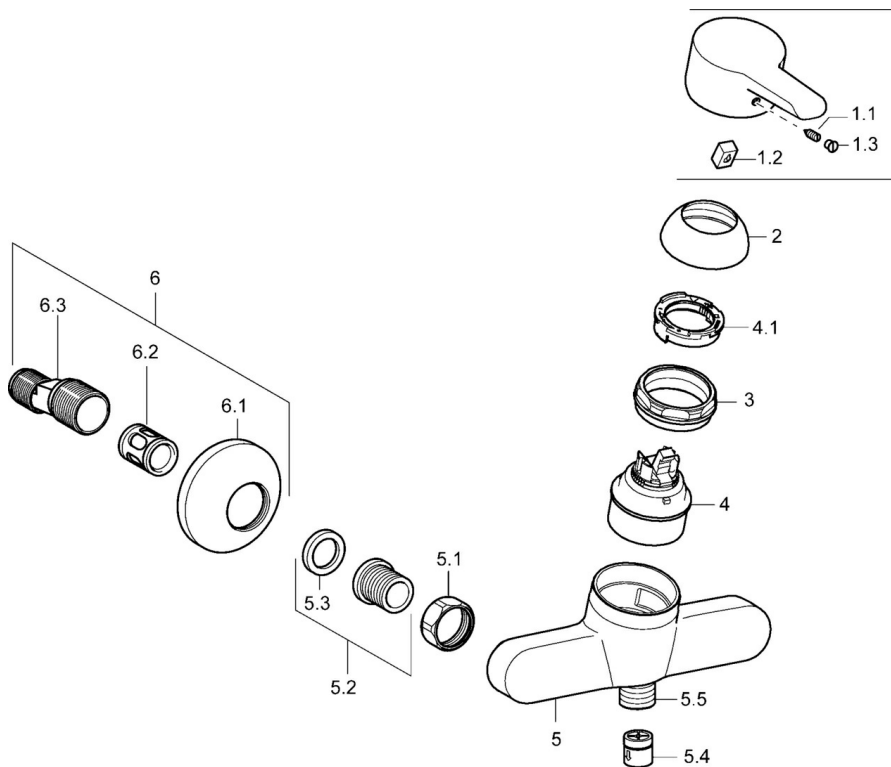

EAN: 4015474137745
static.hansa.com/09670173

- Řešení pro sprchy
- Jednopáková
- Montáž na zeď
- Chrom
- Etážky, Krycí deska(y), Tlumiče

Technické údaje

Technické vlastnosti

Zdroj teplé vody	max. +80°C
Pracovní tlak	0.5-10 bar

Předpisy

Norma EN	EN 817
----------	--------

Náhradní díly

SP09670173

	Název	Kód
1	Páka Ukončeno	59913905
1.1	Šroub, M5x8, SW2,5	59904755
1.2	Kluzné pouzdro (osazené)	59904778
1.3	Záslepka Šedá	59912112
2	Krytka	59913068
3	Šroub, M50x1, SW45	59913069
4	Kartuše, 4,8 eco	59904601
4.1	Hot water limiter	59904759
5.1	Přípojovací matice, G3/4, AF30	59902230
5.2	Seat, G1/2, L, WAF10	59904618
5.3	Těsnící kroužek, 23.9x15.2x2	59902689
5.4	Zpětný ventil	59905714
5.5	Závit bradavky, G1/2xM18x1	59911384
6	Excentrický, G3/4xG1/2	59904793
6.1	Kryt příruby	59904796
6.2	Tlumič	59904792
6.3	Excentrická spojka, G3/4xG1/2, DN15	59910254
N.I.	Klíč, SW45/SW50	59905190
N.I.	Přísávací ventil, DN15	59911330