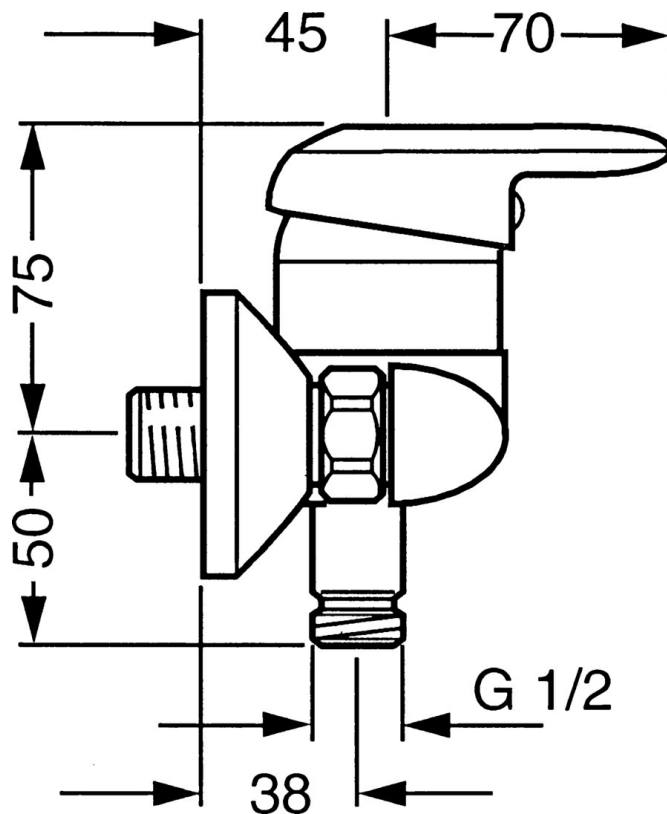

EAN: 4015474662438
static.hansa.com/09670101

- Riešenia pre sprchy
- Jednopaková
- Nástenná montáž
- Chróm
- Jedna ovládacia páka / rukoväť, Páka so symbolom teplej a studenej vody
- Spätný ventil (-y)
- Tlmiče
- zabezpečené proti spätnému toku pri použití v domácnosti (podľa DIN EN 1717)

Technické údaje

Technické vlastnosti

Dodávka teplej vody	max. +80°C
Pracovný tlak	0.5-10 bar
Spätná klapka (STN EN 1717)	EB

Predpisy

Norma EN	EN 817
----------	---------------