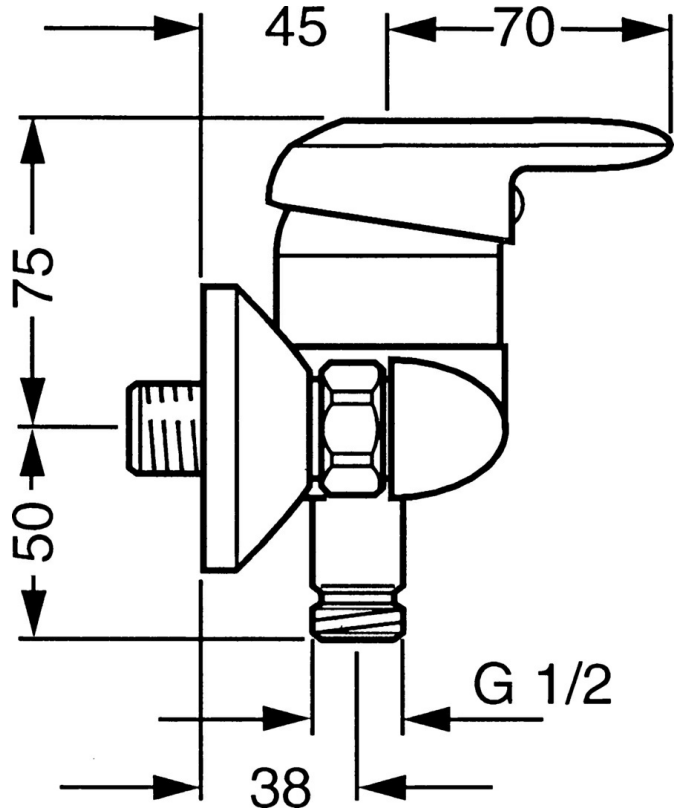

EAN: 4015474662438
static.hansa.com/09670101

- Douche oplossingen
- Eengreeps
- Wandmontage
- Chrom
- Eengreeps bediend, Hendel met warm-koud-aanduiding
- Terugslagklep
- Geluidsdemper(s)
- Ingebouwde beveiliging tegen terugstromen Voor gebruik in huis (conform DIN EN 1717)

Technische gegevens

Technische eigenschappen

Warmwatertoevoer	max. +80°C
Werkdruk	0.5-10 bar
Terugstroom beveiliging (EN1717)	EB

Voorschriften

EN-norm	EN 817
---------	---------------

Reserveonderdelen

SP09670101

	Naam	Code
1	Hendel, (-2007) Chrom Stopgezet	59909881
1.1	Schroef, M5x8, SW2.5	59904755
1.2	Joint klassiek uitloop	59904778
1.3	Plug, hot/cold	59906705
2	Kap Chrom	59911160
3	Schroefring, M52x1, AF45	59911161
3.1	O-ring, d 39x2.5 Stopgezet	59911162
4	Binnenwerk, 4.8 eco	59904601
4.1	Hot water limiter	59904759
4.2	Spacer sleeve Stopgezet	59905871
5.1	Aansluiting moer, G3/4, AF30	59902230
5.2	Zetel, G1/2, L, WAF10	59904618
5.3	Borgring, 23.9x15.2x2	59902689
5.4	Terugslagklep	59905714
6	Excentrieke, G3/4xG1/2 Chrom	59904793
6.2	Geluiddemper	59904792