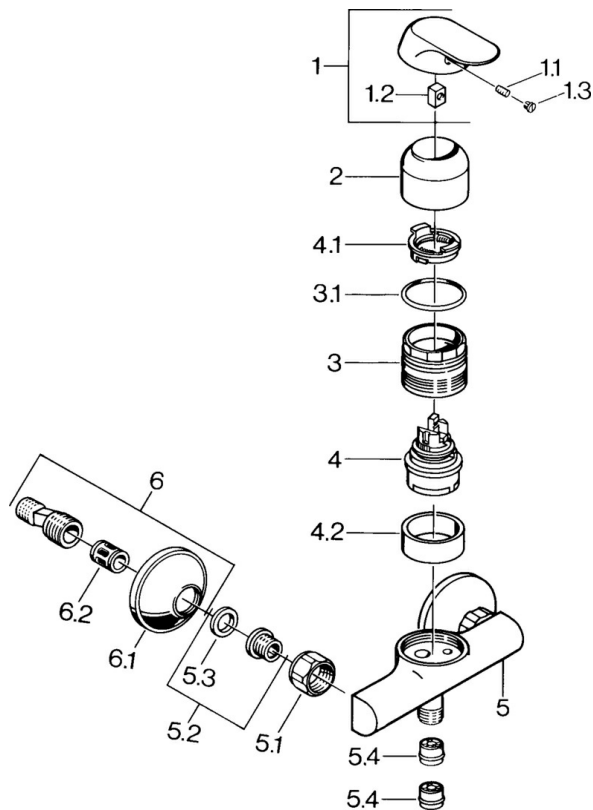

EAN: 4015474662438
static.hansa.com/09670101

- Douche oplossingen
- Eengreeps
- Wandmontage
- Chrom
- Eengreeps bediend, Hendel met warm-koud-aanduiding
- Terugslagklep
- Geluidsdemper(s)
- Ingebouwde beveiliging tegen terugstromen Voor gebruik in huis (conform DIN EN 1717)

Technische gegevens

Technische eigenschappen

Warmwatertoevoer	max. +80°C
Werkdruk	0.5-10 bar
Terugstroom beveiliging (EN1717)	EB

Voorschriften

EN-norm	EN 817
---------	---------------

Reserveonderdelen

SP09670101

	Naam	Code
1	Hendel, (-2007) Chrom Stopgezet	59909881
1.1	Schroef, M5x8, SW2.5	59904755
1.2	Joint klassiek uitloop	59904778
1.3	Plug, hot/cold	59906705
2	Kap Chrom	59911160
3	Schroefring, M52x1, AF45	59911161
3.1	O-ring, d 39x2.5 Stopgezet	59911162
4	Binnenwerk, 4.8 eco	59904601
4.1	Hot water limiter	59904759
4.2	Spacer sleeve Stopgezet	59905871
5.1	Aansluiting moer, G3/4, AF30	59902230
5.2	Zetel, G1/2, L, WAF10	59904618
5.3	Borgring, 23.9x15.2x2	59902689
5.4	Terugslagklep	59905714
6	Excentrieke, G3/4xG1/2 Chrom	59904793
6.2	Geluiddemper	59904792