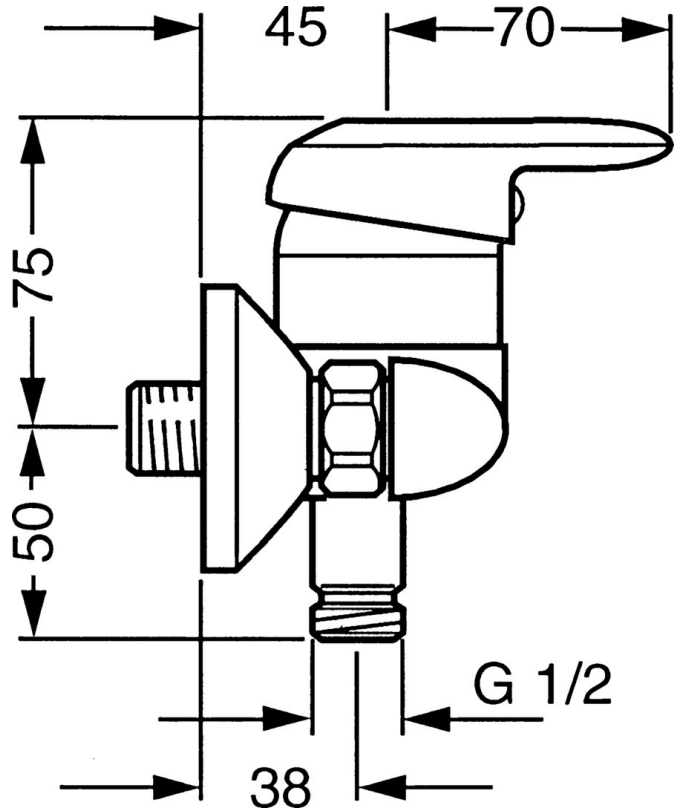

EAN: 4015474662438
static.hansa.com/09670101

- Dusche
- Einhebelmischer
- Wandmontage
- Chrom
- Einhandbedienhebel/Griff, Hebel mit W+K-Kennzeichnung
- Rückflussverhinderer
- Schalldämpfer
- Eigensicher gegen Rückfließen im häuslichen Gebrauch (nach DIN EN 1717)

Technische Daten

Technische Eigenschaften

Warmwasserversorgung	max. +80°C
Arbeitsdruck	0.5-10 bar
Sicherungseinrichtung (EN1717)	EB

Vorschriften

EN Standard	EN 817
-------------	---------------

Ersatzteile

SP09670101

	Name	Art.-Nr.
1	Hebel, (-2007) Ausgelaufen	59909881
1.1	Schraube, M5x8, SW2.5	59904755
1.2	Kunststoffadapter	59904778
1.3	Blindstopfen, hot/cold	59906705
2	Abdeckkappe	59911160
3	Gegenmutter, M52x1, AF45	59911161
3.1	O-Ring, d 39x2.5 Ausgelaufen	59911162
4	Kartusche, 4.8 eco	59904601
4.1	Warmwasser Begrenzer	59904759
4.2	Distanzhülse Ausgelaufen	59905871
5.1	Anschlussmutter, G3/4, AF30	59902230
5.2	Sitz, G1/2, L, WAF10	59904618
5.3	Haltering, 23.9x15.2x2	59902689
5.4	Rückschlagventil	59905714
6	S-Anschluss, G3/4xG1/2	59904793
6.2	Schalldämpfer	59904792