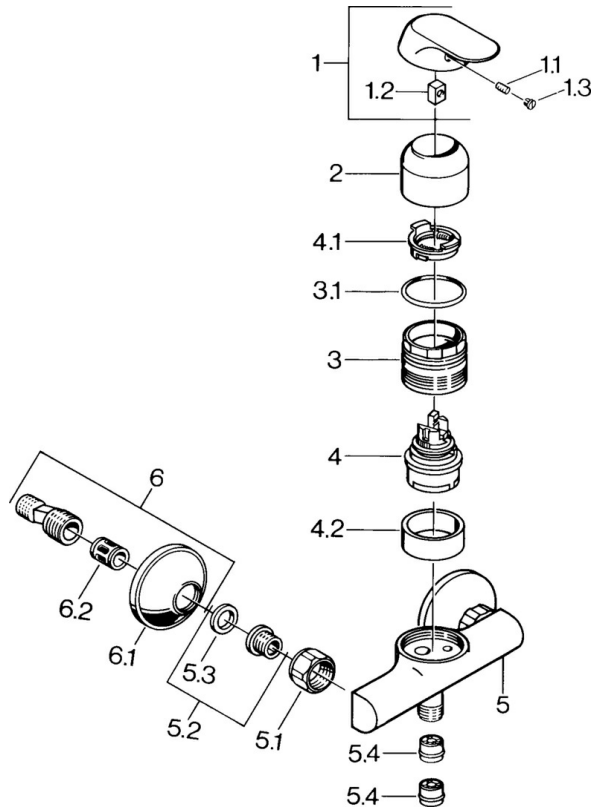

EAN: 4015474662438
static.hansa.com/09670101

- Dusche
- Einhebelmischer
- Wandmontage
- Chrom
- Einhandbedienhebel/Griff, Hebel mit W+K-Kennzeichnung
- Rückflussverhinderer
- Schalldämpfer
- Eigensicher gegen Rückfließen im häuslichen Gebrauch (nach DIN EN 1717)

Technische Daten

Technische Eigenschaften

Warmwasserversorgung	max. +80°C
Arbeitsdruck	0.5-10 bar
Sicherungseinrichtung (EN1717)	EB

Vorschriften

EN Standard	EN 817
-------------	---------------

Ersatzteile

SP09670101

	Name	Art.-Nr.
1	Hebel, (-2007) Ausgelaufen	59909881
1.1	Schraube, M5x8, SW2.5	59904755
1.2	Kunststoffadapter	59904778
1.3	Blindstopfen, hot/cold	59906705
2	Abdeckkappe	59911160
3	Gegenmutter, M52x1, AF45	59911161
3.1	O-Ring, d 39x2.5 Ausgelaufen	59911162
4	Kartusche, 4.8 eco	59904601
4.1	Warmwasser Begrenzer	59904759
4.2	Distanzhülse Ausgelaufen	59905871
5.1	Anschlussmutter, G3/4, AF30	59902230
5.2	Sitz, G1/2, L, WAF10	59904618
5.3	Haltering, 23.9x15.2x2	59902689
5.4	Rückschlagventil	59905714
6	S-Anschluss, G3/4xG1/2	59904793
6.2	Schalldämpfer	59904792