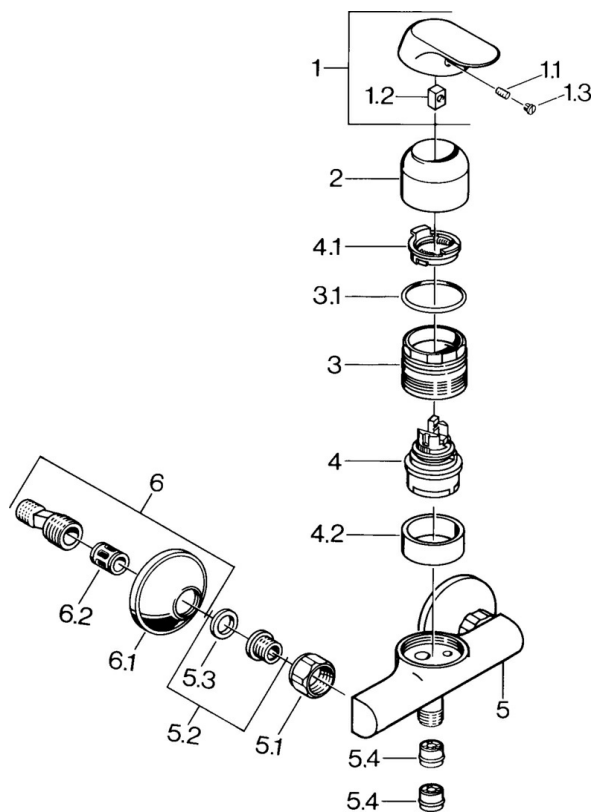

EAN: 4015474662438
static.hansa.com/09670101

- Řešení pro sprchy
- Jednopáková
- Montáž na zeď
- Chrom
- Jedna ovládací páka / rukojeť, Páka se symboly teplé a studené vody
- Zpětný ventil (-y)
- Tlumiče
- zabezpečeno proti zpětnému toku při použití v domácnosti (podle DIN EN 1717)

Technické údaje

Technické vlastnosti

Zdroj teplé vody	max. +80°C
Pracovní tlak	0.5-10 bar
Zabezpečení proti zpětnému toku (ČSN EN 1717)	EB

Předpisy

Norma EN	EN 817
----------	---------------

Náhradní díly

SP09670101

	Název	Kód
1	Páka, (-2007) Ukončeno	59909881
1.1	Šroub, M5x8, SW2.5	59904755
1.2	Kluzné pouzdro (osazené)	59904778
1.3	Plug, hot/cold	59906705
2	Krytka	59911160
3	Upevňovací matice, M52x1, AF45	59911161
3.1	O-kroužek, d 39x2.5 Ukončeno	59911162
4	Kartuše, 4.8 eco	59904601
4.1	Hot water limiter	59904759
4.2	Distanční pouzdro Ukončeno	59905871
5.1	Připojovací matice, G3/4, AF30	59902230
5.2	Seat, G1/2, L, WAF10	59904618
5.3	Těsnící kroužek, 23.9x15.2x2	59902689
5.4	Zpětný ventil	59905714
6	Excentrický, G3/4xG1/2	59904793
6.2	Tlumič	59904792