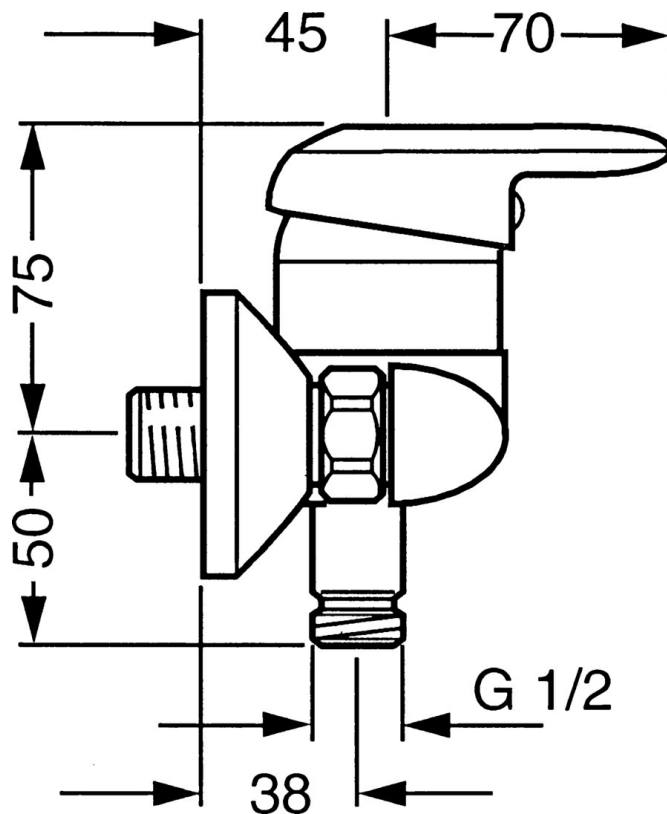

EAN: 4015474662438
static.hansa.com/09670101

- Řešení pro sprchy
- Jednopáková
- Montáž na zeď
- Chrom
- Jedna ovládací páka / rukojeť, Páka se symboly teplé a studené vody
- Zpětný ventil (-y)
- Tlumiče
- zabezpečeno proti zpětnému toku při použití v domácnosti (podle DIN EN 1717)

Technické údaje

Technické vlastnosti

Zdroj teplé vody	max. +80°C
Pracovní tlak	0.5-10 bar
Zabezpečení proti zpětnému toku (ČSN EN 1717)	EB

Předpisy

Norma EN	EN 817
----------	---------------

Náhradní díly

SP09670101

	Název	Kód
1	Páka, (-2007) Ukončeno	59909881
1.1	Šroub, M5x8, SW2.5	59904755
1.2	Kluzné pouzdro (osazené)	59904778
1.3	Plug, hot/cold	59906705
2	Krytka	59911160
3	Upevňovací matice, M52x1, AF45	59911161
3.1	O-kroužek, d 39x2.5 Ukončeno	59911162
4	Kartuše, 4.8 eco	59904601
4.1	Hot water limiter	59904759
4.2	Distanční pouzdro Ukončeno	59905871
5.1	Připojovací matice, G3/4, AF30	59902230
5.2	Seat, G1/2, L, WAF10	59904618
5.3	Těsnící kroužek, 23.9x15.2x2	59902689
5.4	Zpětný ventil	59905714
6	Excentrický, G3/4xG1/2	59904793
6.2	Tlumič	59904792