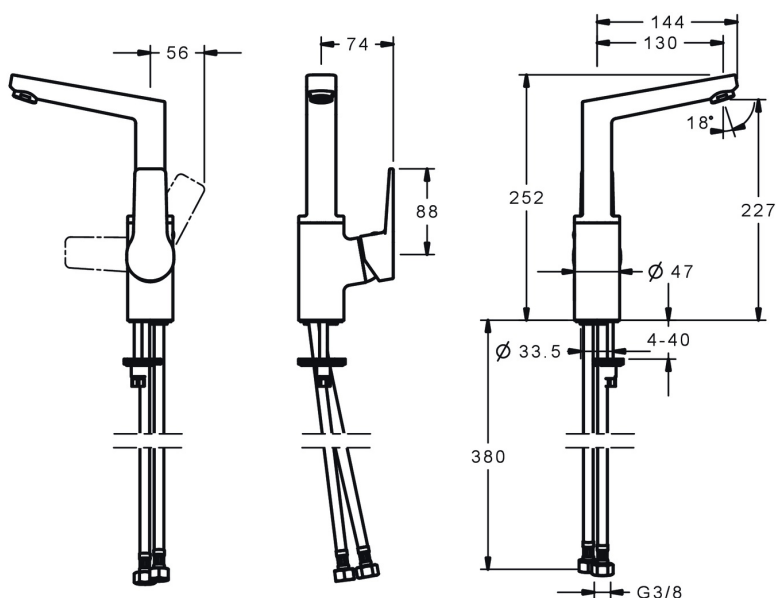

EAN: 4015474274792
static.hansa.com/09552205

- Umývadlo
- Jednopáková s bočným ovládaním
- Stojanková
- Chróm
- Otočné výtokové rameno, Možnosť obmedzenia rozsahu otáčania
- PCA® - aerátor s konštantným prietokom vody aj pri kolísaní tlaku
- Páka so symbolom teplej a studenej vody, Strmeňová páka, Jedna ovládacia páka / rukoväť
- Funkcie pre nastavenie maximálnej teploty a prietoku vody, Nastaviteľný obmedzovač teploty vody (súčasť dodávky, možnosť dodatočnej inštalácie)
- ϕ 35 mm keramická kartuša pre ovládanie teploty a prietoku vody
- Flexibilné pripojovacie hadičky
- Telo batérie z mosadze DZR, Montážny systém Rapid
- Bez odtokovej garnitúry, Bez otvoru na tiahlo

Technické údaje

Vlastnosti prietoku

Prietok pri tlaku 3 bar (s ovládačom prietoku)

6.0 l/min

Technické vlastnosti

Veľkosť DN (menovitý rozmer)

DN15

Dodávka teplej vody

max. +80°C

Pracovný tlak

0.5-10 bar

Spojovacia veľkosť

G3/8

Projection

130 mm

Spätná klapka (STN EN 1717)

S-P-06391

Náhradné diely

SP09542203

	Názov	Kód
1	Ovládacia rukoväť	59914199
1	Ovládacia rukoväť	59914200
1.1	Skrutka, M5x8, SW2.5	59904755
1.3	Záslepka Sivá	59912112
2	Krytka, 33x3 mm	59912504
3	Prítlačná matica, M40x1	1003409V
4	Kartuš, 3.5 Classic	59913075
4.1	Temperature adjustment limiter	59912325
5.1	Ovládacie tiahlo	59913652
5.2	Spojovací diel tiahla	59904624
5.3	Gumové tesnenie	59914591
5.4	Upevňovací set	59910749
5.5	Flexibilná hadička, L=430, G3/8-M8x1	59913964
5.6	Tesnenie, 9.5x14.4x2	59912551
5.7	Upevňovacia skrutka, M8x1, L=140	59912474
6	Výtokové rameno Ukončené	59914201
6.1	Aerator, M24x1, 6 l/min	59913727
6.2	Upevňovacia skrutka, M4x8	59913989
6.3	Tesnenie sada	59911884
6.4	Vymedzovacia vložka	59911840
6.5	Skrutka, M4x7	59902075
7	Vypúšťací ventil umývadla	59904620
7	Vypúšťací ventil umývadla, (2019-)	59914764