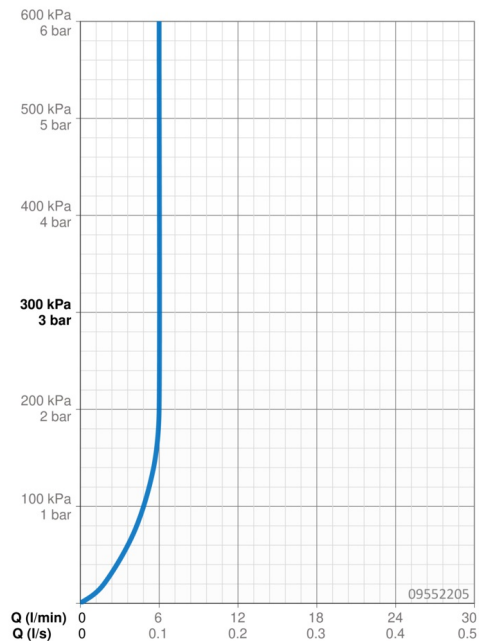

Technické údaje

Vlastnosti prietoku

Prietok pri tlaku 3 bar (s ovládačom prietoku)

6.0 l/min

Technické vlastnosti

Veľkosť DN (menovitý rozmer)

DN15

Dodávka teplej vody

max. +80°C

Pracovný tlak

0.5-10 bar

Spojovacia veľkosť

G3/8

Projection

130 mm

Spätná klapka (STN EN 1717)

AA

Materiál

Mosadz

Predpisy

Norma EN

EN 817

Trieda hlučnosti

I (ISO 3822)

Schválenia a Prehlásenia

DVGW

NW-6506CQ0410

ABP

PA-IX 38405/IO

Vyhľadanie o zhode

DoC

EPD

S-P-06391