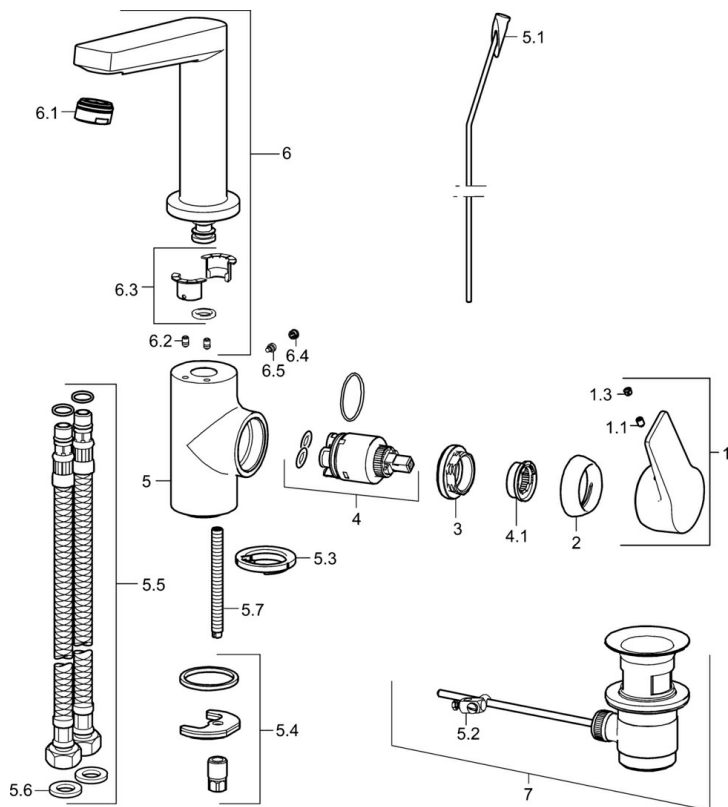

S-P-06391

Náhradné diely

SP09542203

	Názov	Kód
1	Ovládacia rukoväť	59914199
1	Ovládacia rukoväť	59914200
1.1	Skrutka, M5x8, SW2.5	59904755
1.3	Záslepka Sivá	59912112
2	Krytka, 33x3 mm	59912504
3	Prítlačná matica, M40x1	1003409V
4	Kartuš, 3.5 Classic	59913075
4.1	Temperature adjustment limiter	59912325
5.1	Ovládacie tiahlo	59913652
5.2	Spojovací diel tiahla	59904624
5.3	Gumové tesnenie	59914591
5.4	Upevňovací set	59910749
5.5	Flexibilná hadička, L=430, G3/8-M8x1	59913964
5.6	Tesnenie, 9.5x14.4x2	59912551
5.7	Upevňovacia skrutka, M8x1, L=140	59912474
6	Výtokové rameno Ukončené	59914201
6.1	Aerator, M24x1, 6 l/min	59913727
6.2	Upevňovacia skrutka, M4x8	59913989
6.3	Tesnenie sada	59911884
6.4	Vymedzovacia vložka	59911840
6.5	Skrutka, M4x7	59902075
7	Vypúšťací ventil umývadla	59904620
7	Vypúšťací ventil umývadla, (2019-)	59914764