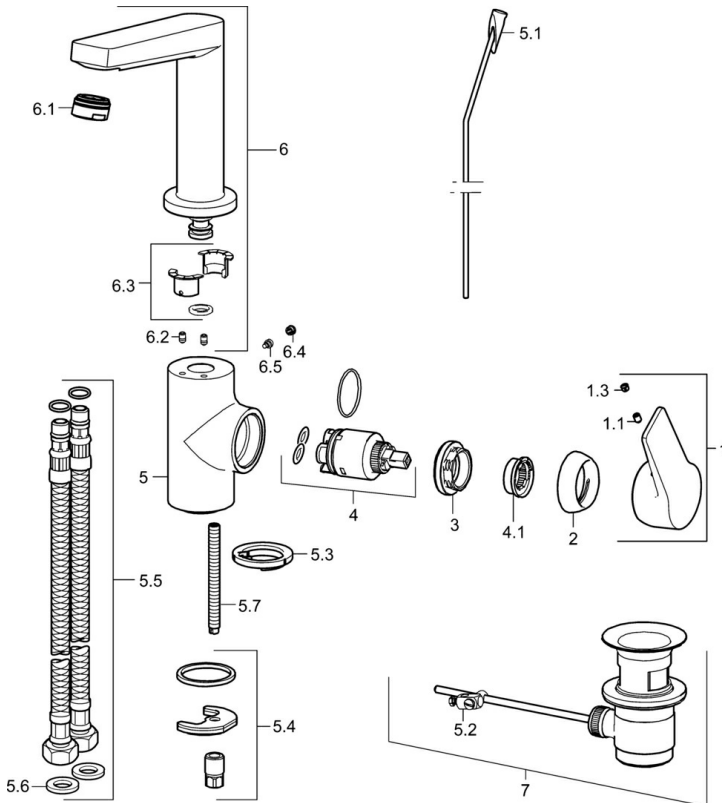

EAN: 4015474274792
static.hansa.com/09552205

- Wastafel
- Eengreeps, zijbediend
- Wastafelmontage
- Chrom
- Draaibare uitloop, Draaibereik beperkende optie
- PCA® mousseur voor een drukonafhankelijke doorstroom
- Hengel met warm-koud-aanduiding, Beugelhendel, Eengreeps bediend
- Temperatuurbegrenzer, Temperatuurbegrenzer (achteraf instelbaar)
- \varnothing 35 mm keramisch binnenwerk voor debiet en temperatuur instelling
- Flexibele aansluitslang(en)
- Kraanhuis gemaakt van DZR messing, Rapid-montagesysteem
- Zonder afvoergarnituur, Zonder trekstangopening

Technische gegevens

Doorstromingseigenschappen

Doorstroomhoeveelheid bij 3 bar (met debietregelaar) **6.0 l/min**

Technische eigenschappen

DN-maat **DN15**
 Warmwatertoevoer **max. +80°C**
 Werkdruk **0.5-10 bar**
 Aansluitmaat **G3/8**
 Projection **130 mm**
 Terugstroom beveiliging (EN1717) **AA**
 Materiaal **brass**

SP09542203

	Naam	Code
1	Hendel Chroom	59914199
1	Hendel Chroom	59914200
1.1	Schroef, M5x8, SW2.5	59904755
1.3	Sierdop Grijs	59912112
2	Kap, 33x3 mm Chroom	59912504
3	Schroefring, M40x1	1003409V
4	Binnenwerk, 3.5 Classic	59913075
4.1	Temperature adjustment limiter	59912325
5.1	Trekstang Chroom	59913652
5.2	Gewrichtstuk	59904624
5.3	Wasser	59914591
5.4	Bevestigingsset	59910749
5.5	Flexibele aansluitingen, L=430, G3/8-M8x1	59913964
5.6	Dichting, 9,5x14,4x2	59912551
5.7	Bevestigingsschroeven, M8x1, L=140	59912474
6	Uitloop Chroom Stopgezet	59914201
6.1	Mousseur, M24x1, 6 l/min Chroom	59913727
6.2	Bevestigingsschroeven, M4x8	59913989
6.3	Dichting	59911884
6.4	Binnendeel temperatuurhendel Chroom	59911840
6.5	Schroef, M4x7	59902075
7	Wastegarnituur Chroom	59904620
7	Wastegarnituur, (2019-) Chroom	59914764