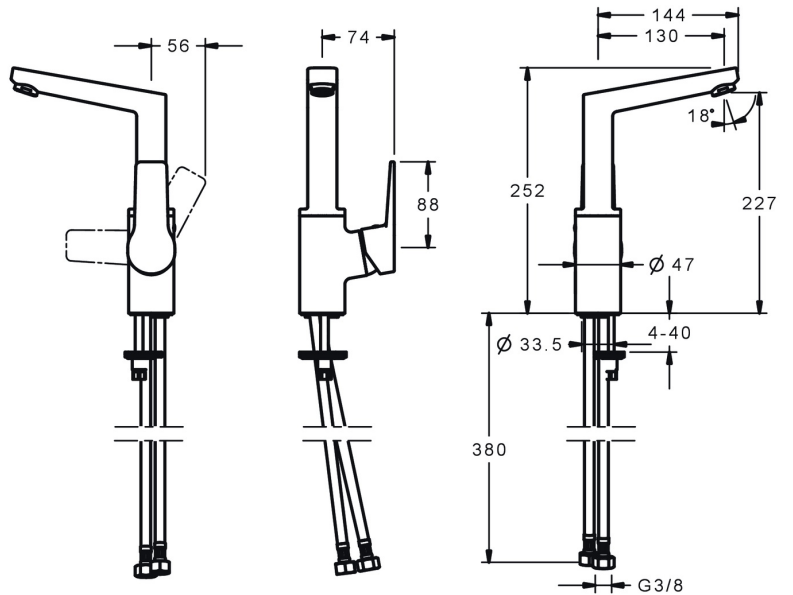

EAN: 4015474274792
static.hansa.com/09552205

- Wastafel
- Eengreeps, zijbediend
- Wastafelmontage
- Chrom
- Draaibare uitloop, Draaibereik beperkende optie
- PCA® mousseur voor een drukonafhankelijke doorstroom
- Hengel met warm-koud-aanduiding, Beugelhendel, Eengreeps bediend
- Temperatuurbegrenzer, Temperatuurbegrenzer (achteraf instelbaar)
- \varnothing 35 mm keramisch binnenwerk voor debiet en temperatuur instelling
- Flexibele aansluitslang(en)
- Kraanhuis gemaakt van DZR messing, Rapid-montagesysteem
- Zonder afvoergarnituur, Zonder trekstangopening

Technische gegevens

Doorstromingseigenschappen

Doorstroomhoeveelheid bij 3 bar (met debietregelaar) **6.0 l/min**

Technische eigenschappen

DN-maat **DN15**
 Warmwatertoevoer **max. +80°C**
 Werkdruk **0.5-10 bar**
 Aansluitmaat **G3/8**
 Projection **130 mm**
 Terugstroom beveiliging (EN1717) **AA**
 Materiaal **brass**

SP09542203

	Naam	Code
1	Hendel Chroom	59914199
1	Hendel Chroom	59914200
1.1	Schroef, M5x8, SW2.5	59904755
1.3	Sierdop Grijs	59912112
2	Kap, 33x3 mm Chroom	59912504
3	Schroefring, M40x1	1003409V
4	Binnenwerk, 3.5 Classic	59913075
4.1	Temperature adjustment limiter	59912325
5.1	Trekstang Chroom	59913652
5.2	Gewrichtstuk	59904624
5.3	Wasser	59914591
5.4	Bevestigingsset	59910749
5.5	Flexibele aansluitingen, L=430, G3/8-M8x1	59913964
5.6	Dichting, 9,5x14,4x2	59912551
5.7	Bevestigingsschroeven, M8x1, L=140	59912474
6	Uitloop Chroom Stopgezet	59914201
6.1	Mousseur, M24x1, 6 l/min Chroom	59913727
6.2	Bevestigingsschroeven, M4x8	59913989
6.3	Dichting	59911884
6.4	Binnendeel temperatuurhendel Chroom	59911840
6.5	Schroef, M4x7	59902075
7	Wastegarnituur Chroom	59904620
7	Wastegarnituur, (2019-) Chroom	59914764