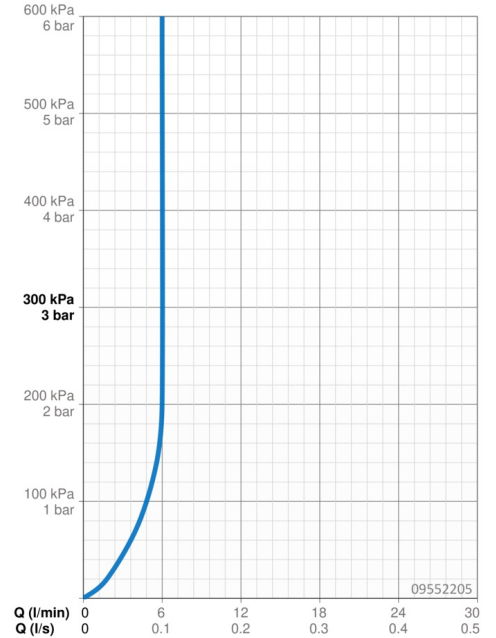

Technische gegevens

Doorstromingseigenschappen

Doorstroomhoeveelheid bij 3 bar (met debietregelaar) **6.0 l/min**

Technische eigenschappen

DN-maat **DN15**
Warmwatertoevoer **max. +80°C**
Werkdruk **0.5-10 bar**
Aansluitmaat **G3/8**
Projection **130 mm**
Terugstroom beveiliging (EN1717) **AA**
Materiaal **brass**

Voorschriften

EN-norm **EN 817**
Geluidsklasse **I (ISO 3822)**

Toestemmingen en Verklaringen

DVGW **NW-6506CQ0410**
ABP **PA-IX 38405/IO**
Verklaring van overeenstemming **DoC**
EPD **S-P-06391**