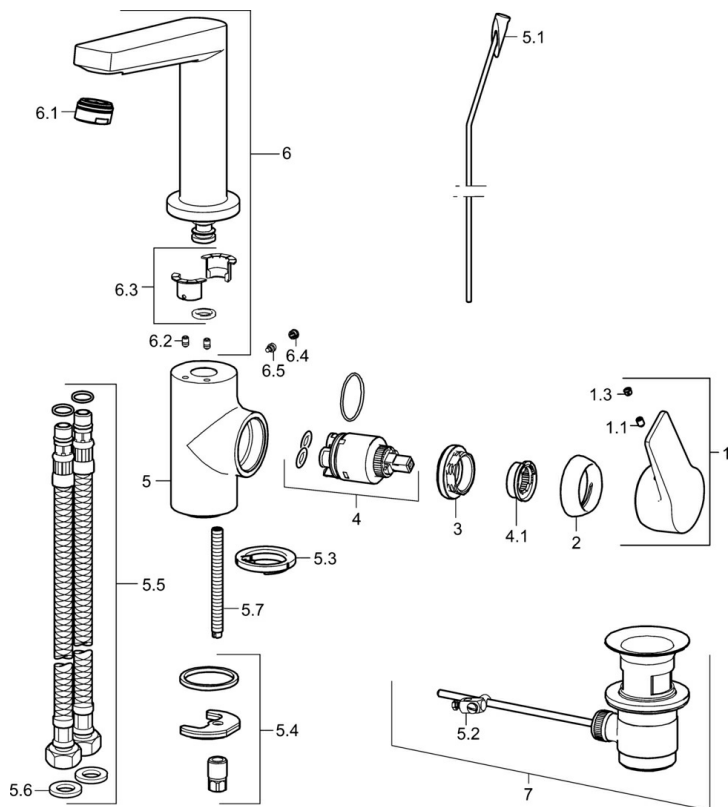

EAN: 4015474274792
static.hansa.com/09552205

- Lavabo
- Leva laterale
- Montaggio d'appoggio
- Cromo
- Bocca orientabile, Opzione di limitazione del raggio di rotazione
- PCA® portata costante indipendentemente dalle variazioni di pressione
- Leva con simbolo F+C, Leva ad archetto, Leva/Manopola monocomando
- Limitatore di temperatura, Limitatore di temperatura regolabile
- Cartuccia a dischi ceramici \varnothing 35mm
- Collegamento con flessibili
- Ottone DZR, Sistema di installazione rapida
- Senza piletta di scarico, Senza foro per saltarello

Dati tecnici

Caratteristiche flusso

Portata 3 bar (con limitatore di flusso)

6.0 l/min

Caratteristiche tecniche

Misura DN (dimensione nominale)

DN15

Fornitura di acqua calda

S-P-06391

Parti di ricambio

SP09542203

	Nome	Codice
1	Leva Cromo	59914199
1	Leva Cromo	59914200
1.1	Screw, M5x8, SW2.5	59904755
1.3	Tappo Grigio	59912112
2	Cappuccio, 33x3 mm Cromo	59912504
3	Dado di fissaggio, M40x1	1003409V
4	Cartuccia, 3.5 Classic	59913075
4.1	Temperature adjustment limiter	59912325
5.1	Asta saltarello Cromo	59913652
5.2	Snodo	59904624
5.3	Rondella	59914591
5.4	Set di fissaggio	59910749
5.5	Cannette flessibili, L=430, G3/8-M8x1	59913964
5.6	Giunto, 9.5x14.4x2	59912551
5.7	Viti di fissaggio, M8x1, L=140	59912474
6	Bocca Cromo Fuori produzione	59914201
6.1	Aeratore, M24x1, 6 l/min Cromo	59913727
6.2	Viti di fissaggio, M4x8	59913989
6.3	Kit di guarnizione	59911884
6.4	Spinotto Cromo	59911840
6.5	Screw, M4x7	59902075
7	Scarico a saltarello Cromo	59904620
7	Scarico a saltarello, (2019-) Cromo	59914764