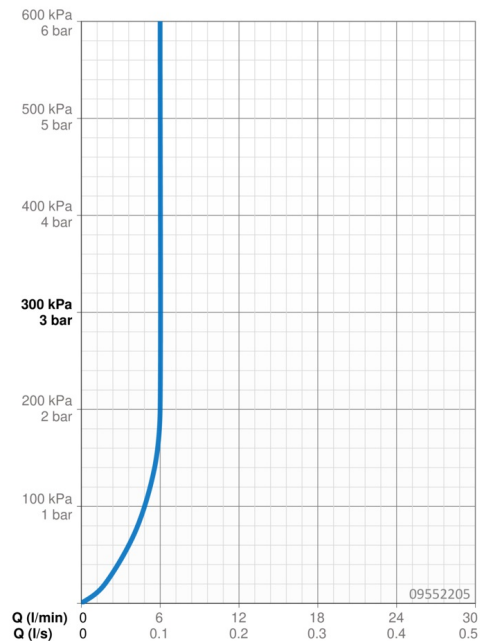

Dati tecnici

Caratteristiche flusso

Portata 3 bar (con limitatore di flusso)

6.0 l/min

Caratteristiche tecniche

Misura DN (dimensione nominale)

DN15

Fornitura di acqua calda

max. +80°C

Pressione di esercizio

0.5-10 bar

Misura della connessione

G3/8

Projection

130 mm

Backflow prevention (EN1717)

AA

Materiale

Ottone

Norme

Standard EN

EN 817

Classe di rumorosità

I (ISO 3822)

Certificati/Dichiarazioni

DVGW

NW-6506CQ0410

ABP

PA-IX 38405/IO

Dichiarazione di conformità

DoC

EPD

S-P-06391