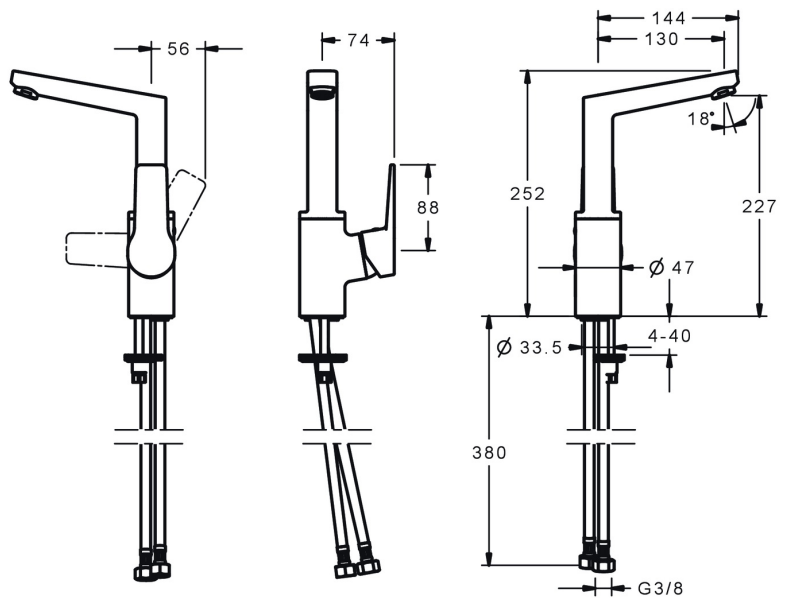

EAN: 4015474274792
static.hansa.com/09552205

- Lavabo
- Leva laterale
- Montaggio d'appoggio
- Cromo
- Bocca orientabile, Opzione di limitazione del raggio di rotazione
- PCA® portata costante indipendentemente dalle variazioni di pressione
- Leva con simbolo F+C, Leva ad archetto, Leva/Manopola monocomando
- Limitatore di temperatura, Limitatore di temperatura regolabile
- Cartuccia a dischi ceramici \varnothing 35mm
- Collegamento con flessibili
- Ottone DZR, Sistema di installazione rapida
- Senza piletta di scarico, Senza foro per saltarello

Dati tecnici

Caratteristiche flusso

Portata 3 bar (con limitatore di flusso)

6.0 l/min

Caratteristiche tecniche

Misura DN (dimensione nominale)

DN15

Fornitura di acqua calda

max. +80°C

Pressione di esercizio

0.5-10 bar

Misura della connessione

G3/8

Projection

130 mm

Backflow prevention (EN1717)

S-P-06391

Parti di ricambio

SP09542203

	Nome	Codice
1	Leva Cromo	59914199
1	Leva Cromo	59914200
1.1	Screw, M5x8, SW2.5	59904755
1.3	Tappo Grigio	59912112
2	Cappuccio, 33x3 mm Cromo	59912504
3	Dado di fissaggio, M40x1	1003409V
4	Cartuccia, 3.5 Classic	59913075
4.1	Temperature adjustment limiter	59912325
5.1	Asta saltarello Cromo	59913652
5.2	Snodo	59904624
5.3	Rondella	59914591
5.4	Set di fissaggio	59910749
5.5	Cannette flessibili, L=430, G3/8-M8x1	59913964
5.6	Giunto, 9.5x14.4x2	59912551
5.7	Viti di fissaggio, M8x1, L=140	59912474
6	Bocca Cromo Fuori produzione	59914201
6.1	Aeratore, M24x1, 6 l/min Cromo	59913727
6.2	Viti di fissaggio, M4x8	59913989
6.3	Kit di guarnizione	59911884
6.4	Spinotto Cromo	59911840
6.5	Screw, M4x7	59902075
7	Scarico a saltarello Cromo	59904620
7	Scarico a saltarello, (2019-) Cromo	59914764