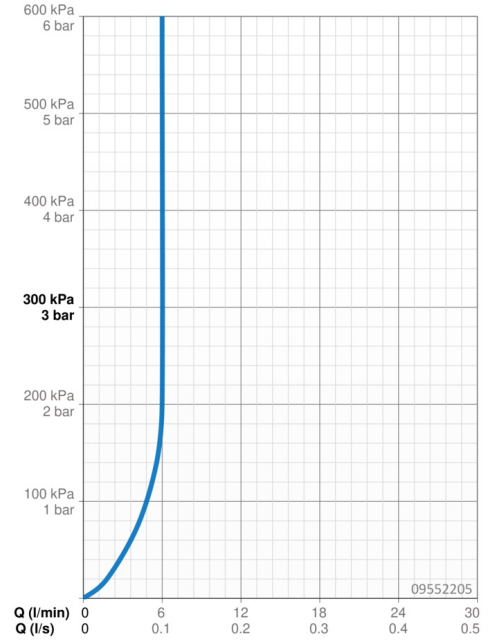

Caractéristiques techniques

Caractéristiques de débit

Débit à 3 bar (avec limiteur de débit) **6.0 l/min**

Caractéristiques techniques

Taille DN (diamètre nominal) **DN15**
Alimentation en eau chaude **max. +80°C**
Pression de service **0.5-10 bar**
Taille de raccord **G3/8**
Saillie **130 mm**
Dispositif de protection (EN1717) **AA**
Matériau **brass**

Règlementations

Norme EN **EN 817**
Classe acoustique **I (ISO 3822)**

Certificats et normes

DVGW **NW-6506CQ0410**
ABP **PA-IX 38405/IO**
Déclaration de conformité **DoC**
EPD **S-P-06391**