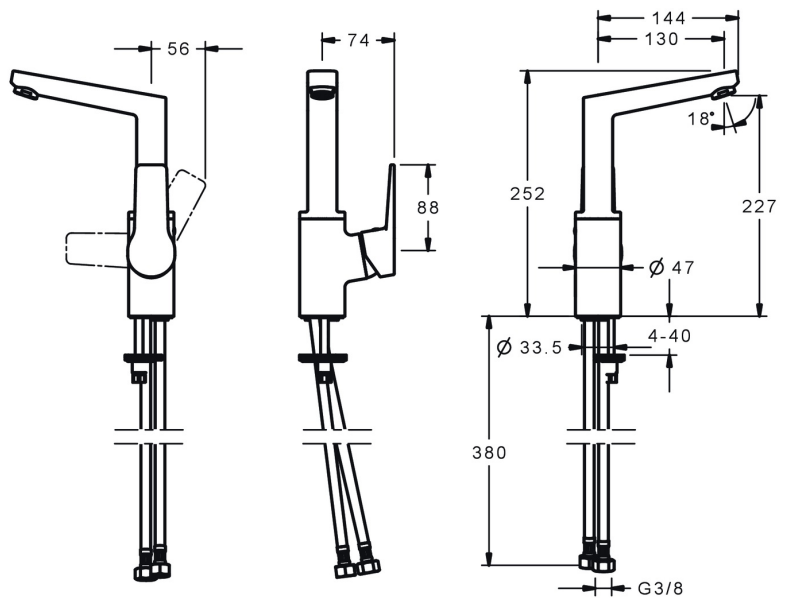

EAN: 4015474274792
static.hansa.com/09552205

- Lavabo
- Commande latérale
- Montage sur plaque
- Chrome
- Bec pivotant, Possibilité de limiter l'angle de pivotement du bec
- PCA - Mousseur à débit constant indépendamment de la pression
- Levier avec symbole C+F, Levier étrier, Levier monocommande
- Limiteur de température et de débit, Limiteur de température ajustable
- Cartouche céramique de \varnothing 35 mm pour contrôle de température et de débit
- Raccordement par flexibles
- Corps en laiton DZR, Kit de fixation express
- Sans bonde de vidage push, Sans bonde de vidage à tirette

Caractéristiques techniques

Caractéristiques de débit

Débit à 3 bar (avec limiteur de débit) **6.0 l/min**

Caractéristiques techniques

Taille DN (diamètre nominal) **DN15**
 Alimentation en eau chaude **max. +80°C**
 Pression de service **0.5-10 bar**
 Taille de raccord **G3/8**
 Saillie **130 mm**
 Dispositif de protection (EN1717) **AA**
 Matériau **brass**

SP09542203

	Nom	Code
1	Levier	59914199
1	Levier	59914200
1.1	Vis, M5x8, SW2.5	59904755
1.3	Capuchon Gris	59912112
2	Chape, 33x3 mm	59912504
3	Écrou de maintien, M40x1	1003409V
4	Cartouche, 3.5 Classic	59913075
4.1	Temperature adjustment limiter	59912325
5.1	Tirette de vidage	59913652
5.2	Joint	59904624
5.3	Bague	59914591
5.4	Ensemble de fixation	59910749
5.5	Flexible d'alimentation, L=430, G3/8-M8x1	59913964
5.6	Joint, 9.5x14.4x2	59912551
5.7	Vis, M8x1, L=140	59912474
6	Bec Arrêté	59914201
6.1	Aérateur, M24x1, 6 l/min	59913727
6.2	Vis, M4x8	59913989
6.3	Set de fixation pour bec	59911884
6.4	Butée de réglage	59911840
6.5	Vis, M4x7	59902075
7	Vidage	59904620
7	Vidage, (2019-)	59914764