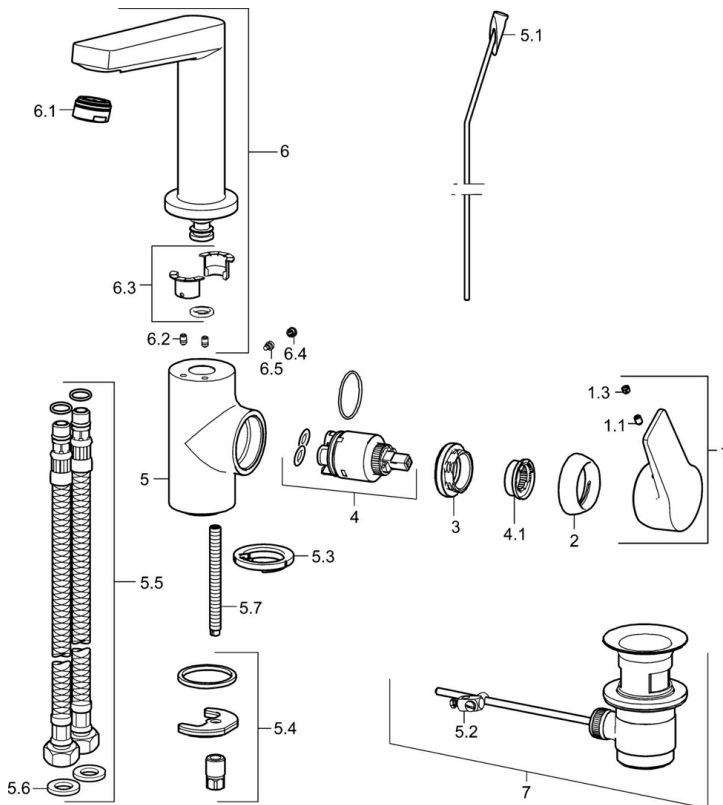

EAN: 4015474274792
static.hansa.com/09552205

- Lavabo
- Commande latérale
- Montage sur plaque
- Chrome
- Bec pivotant, Possibilité de limiter l'angle de pivotement du bec
- PCA - Mousseur à débit constant indépendamment de la pression
- Levier avec symbole C+F, Levier étrier, Levier monocommande
- Limiteur de température et de débit, Limiteur de température ajustable
- Cartouche céramique de \varnothing 35 mm pour contrôle de température et de débit
- Raccordement par flexibles
- Corps en laiton DZR, Kit de fixation express
- Sans bonde de vidage push, Sans bonde de vidage à tirette

Caractéristiques techniques

Caractéristiques de débit

Débit à 3 bar (avec limiteur de débit) **6.0 l/min**

Caractéristiques techniques

Taille DN (diamètre nominal) **DN15**
 Alimentation en eau chaude **max. +80°C**
 Pression de service **0.5-10 bar**
 Taille de raccord **G3/8**
 Saillie **130 mm**
 Dispositif de protection (EN1717) **AA**
 Matériau **brass**

Règlementations

Norme EN **EN 817**
 Classe acoustique **I (ISO 3822)**

Certificats et normes

DVGW **NW-6506CQ0410**
 ABP **PA-IX 38405/IO**
 Déclaration de conformité **DoC**
 EPD **S-P-06391**

Pièces de rechange

SP09542203

	Nom	Code
1	Levier	59914199
1	Levier	59914200
1.1	Vis, M5x8, SW2.5	59904755
1.3	Capuchon Gris	59912112
2	Chape, 33x3 mm	59912504
3	Écrou de maintien, M40x1	1003409V
4	Cartouche, 3.5 Classic	59913075
4.1	Temperature adjustment limiter	59912325
5.1	Tirette de vidage	59913652
5.2	Joint	59904624
5.3	Bague	59914591
5.4	Ensemble de fixation	59910749
5.5	Flexible d'alimentation, L=430, G3/8-M8x1	59913964
5.6	Joint, 9.5x14.4x2	59912551
5.7	Vis, M8x1, L=140	59912474
6	Bec Arrêté	59914201
6.1	Aérateur, M24x1, 6 l/min	59913727
6.2	Vis, M4x8	59913989
6.3	Set de fixation pour bec	59911884
6.4	Butée de réglage	59911840
6.5	Vis, M4x7	59902075
7	Vidage	59904620
7	Vidage, (2019-)	59914764