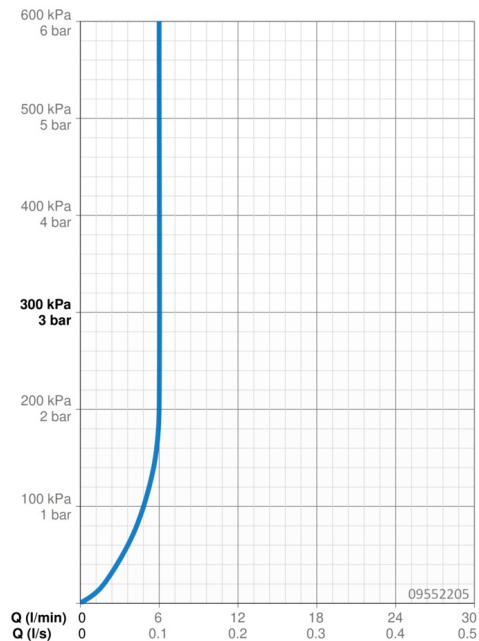

Technické údaje

Vlastnosti průtoku

Průtokové množství při 3 bar (s regulátorem průtoku)

6.0 l/min

Technické vlastnosti

Velikost DN (jmenovitý rozměr)

DN15

Zdroj teplé vody

max. +80°C

Pracovní tlak

0.5-10 bar

Velikost přípojky

G3/8

Projection

130 mm

Zabezpečení proti zpětnému toku (ČSN EN 1717)

AA

Materiál

Mosaz

Předpisy

Norma EN

EN 817

Třída hlučnosti

I (ISO 3822)

Schválení a Prohlášení

DVGW

NW-6506CQ0410

ABP

PA-IX 38405/IO

Prohlášení o shodě

DoC

EPD

S-P-06391