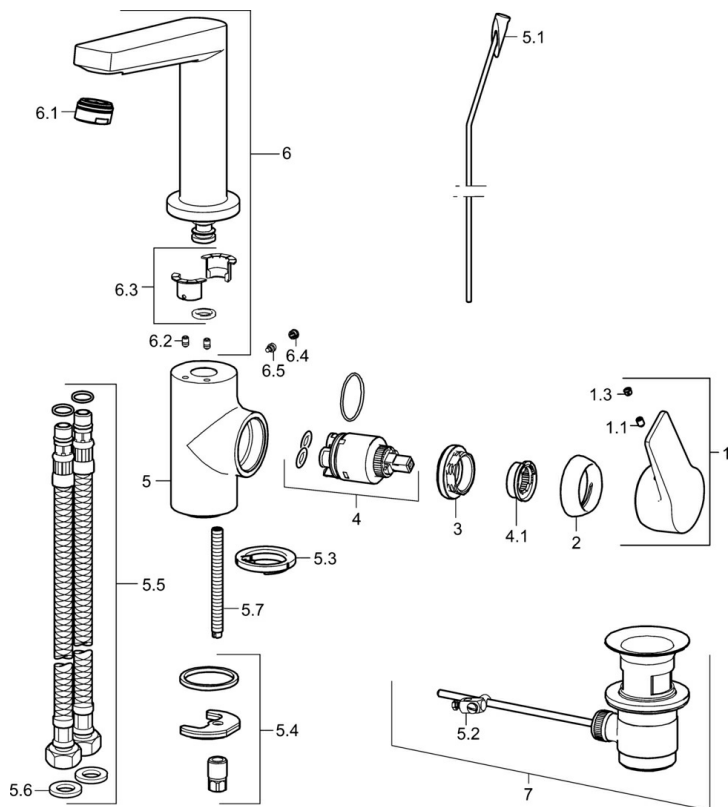

### SP09542203

	Název	Kód
1	Páka	59914199
1	Páka	59914200
1.1	Šroub, M5x8, SW2.5	59904755
1.3	Záslepka Šedá	59912112
2	Krytka, 33x3 mm	59912504
3	Upevňovací matice, M40x1	1003409V
4	Kartuše, 3.5 Classic	59913075
4.1	Temperature adjustment limiter	59912325
5.1	Ovládací táhlo vypouštěcího ventilu	59913652
5.2	Spojovací díl táhel	59904624
5.3	Těsnění	59914591
5.4	Upevňovací set	59910749
5.5	Flexibilní hadička, L=430, G3/8-M8x1	59913964
5.6	Těsnění, 9.5x14.4x2	59912551
5.7	Upevňovací šroub, M8x1, L=140	59912474
6	Výtokové rameno Ukončeno	59914201
6.1	Aerator, M24x1, 6 l/min	59913727
6.2	Upevňovací šroub, M4x8	59913989
6.3	Těsnící sada	59911884
6.4	Vymezovací vložka	59911840
6.5	Šroub, M4x7	59902075
7	Vypouštěcí ventil	59904620
7	Vypouštěcí ventil, (2019-)	59914764