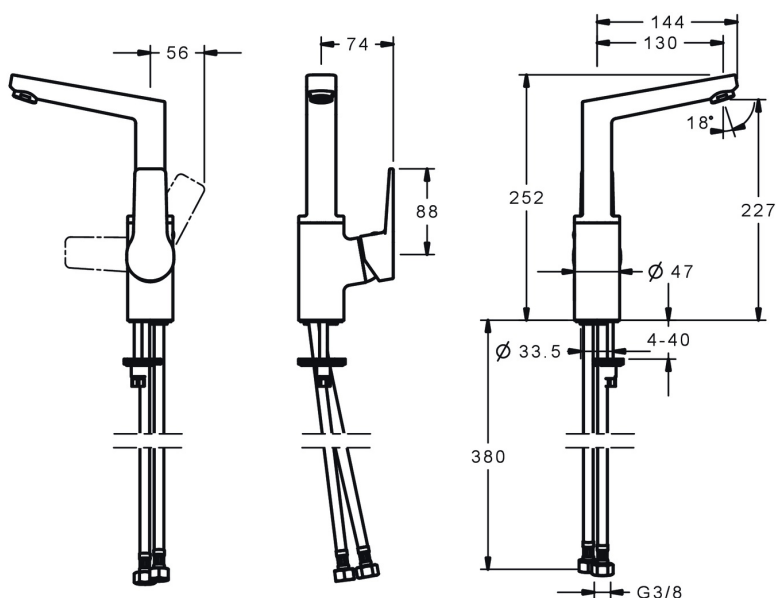

EAN: 4015474274792  
[static.hansa.com/09552205](http://static.hansa.com/09552205)

- Umyvadlo
- Jednopáková s bočním ovládním
- Stojánková
- Chrom
- Otočné výtokové rameno, Možnost omezení rozsahu otáčení
- PCA® aerátor s konstatním průtokovým množstvím nezávislým na změnách tlaku
- Páka se symboly teplé a studené vody, Třmenová páka, Jedna ovládací páka / rukojeť
- Funkce pro nastavení maximální teploty a průtoku vody, Nastavitelný omezovač teploty vody (součástí dodávky, možnost dodatečné instalace)
- ø 35 mm keramická kartuše pro ovládání teploty a průtoku vody
- Flexibilní připojovací hadice
- Tělo baterie z mosazi DZR, Montážní systém Rapid
- Bez odpadní soupravy, Bez otvoru na táhlo

### Technické vlastnosti

Velikost DN (jmenovitý rozměr)

**DN15**

Zdroj teplé vody

**max. +80°C**

Pracovní tlak

**0.5-10 bar**

Velikost přípojky

**G3/8**

Projection

**130 mm**

Zabezpečení proti zpětnému toku (ČSN EN 1717)

**AA**

Materiál

**Mosaz**