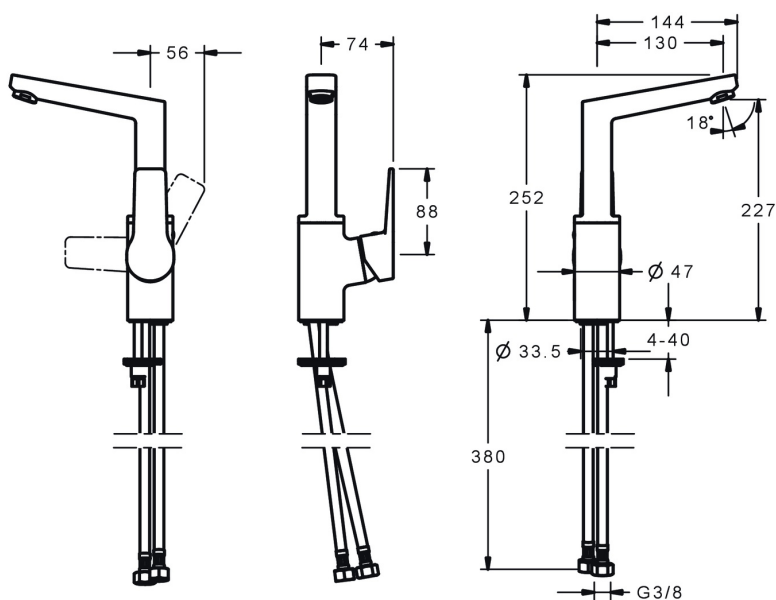

EAN: 4057304015809
static.hansa.com/0955220333

- Umývadlo
- Jednopaková s bočným ovládaním
- Stojanková
- Čierna matná
- Otočné výtokové rameno
- PCA® - aerátor s konštantným prietokom vody aj pri kolísaní tlaku
- Páka so symbolom teplej a studenej vody, Jedna ovládacia páka / rukoväť
- Funkcie pre nastavenie maximálnej teploty a prietoku vody, Nastaviteľný obmedzovač teploty vody (súčasť dodávky, možnosť dodatočnej inštalácie)
- \varnothing 35 mm keramická kartuša pre ovládanie teploty a prietoku vody
- Flexibilné pripojovacie hadičky
- Telo batérie z mosadze DZR, Montážny systém Rapid
- Bez odtokovej garnitúry, Bez otvoru na tiahlo

Technické údaje

Vlastnosti prietoku

| | |
|--|------------------|
| Prietok pri tlaku 3 bar (s ovládačom prietoku) | 6.0 l/min |
| Pokles tlaku pri prietoku (0,1 l/s) | 2 bar |

Technické vlastnosti

| | |
|------------------------------|-------------------|
| Veľkosť DN (menovitý rozmer) | DN15 |
| Dodávka teplej vody | max. +80°C |
| Pracovný tlak | 0.5-10 bar |
| Spojovacia veľkosť | G3/8 |
| Projection | 130 mm |
| Spätná klapka (STN EN 1717) | AA |
| Materiál | Mosadz |

Náhradné diely

SP0955220333

| Název | Kód |
|--|----------|
| 1.1 Skrutka, M5x8, SW2.5 | 59904755 |
| 1.3 Záslepka Sívá | 59912112 |
| 3 Prítlačná matica, M40x1 | 1003409V |
| 4 Kartuš, 3.5 Classic | 59913075 |
| 4.1 Temperature adjustment limiter | 59912325 |
| 5.3 Gumové tesnenie | 59914591 |
| 5.4 Upevňovací set | 59910749 |
| 5.5 Flexibilná hadička, L=430, G3/8-M8x1 | 59913964 |
| 5.6 Tesnenie, 9.5x14.4x2 | 59912551 |
| 5.7 Upevňovacia skrutka, M8x1, L=140 | 59912474 |
| 6.2 Upevňovacia skrutka, M4x8 | 59913989 |
| 6.3 Tesnenie sada | 59911884 |
| 6.5 Skrutka, M4x7 | 59902075 |