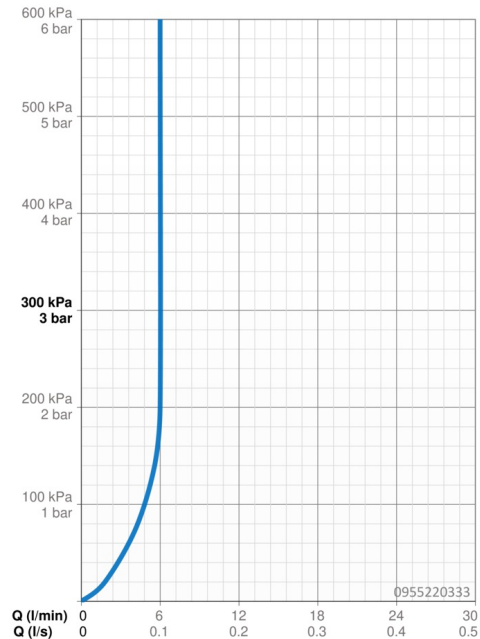

Technické údaje

Vlastnosti prietoku

Prietok pri tlaku 3 bar (s ovládačom prietoku)	6.0 l/min
Pokles tlaku pri prietoku (0,1 l/s)	2 bar

Technické vlastnosti

Veľkosť DN (menovitý rozmer)	DN15
Dodávka teplej vody	max. +80°C
Pracovný tlak	0.5-10 bar
Spojovacia veľkosť	G3/8
Projection	130 mm
Spätná klapka (STN EN 1717)	AA
Materiál	Mosadz

Predpisy

Norma EN	EN 817
Trieda hlučnosti	I (ISO 3822)

Schválenia a Prehlásenia

DVGW	NW-6506CQ0410
ABP	PA-IX 38405/IO
Vyhlásenie o zhode	DoC
EPD	S-P-06391