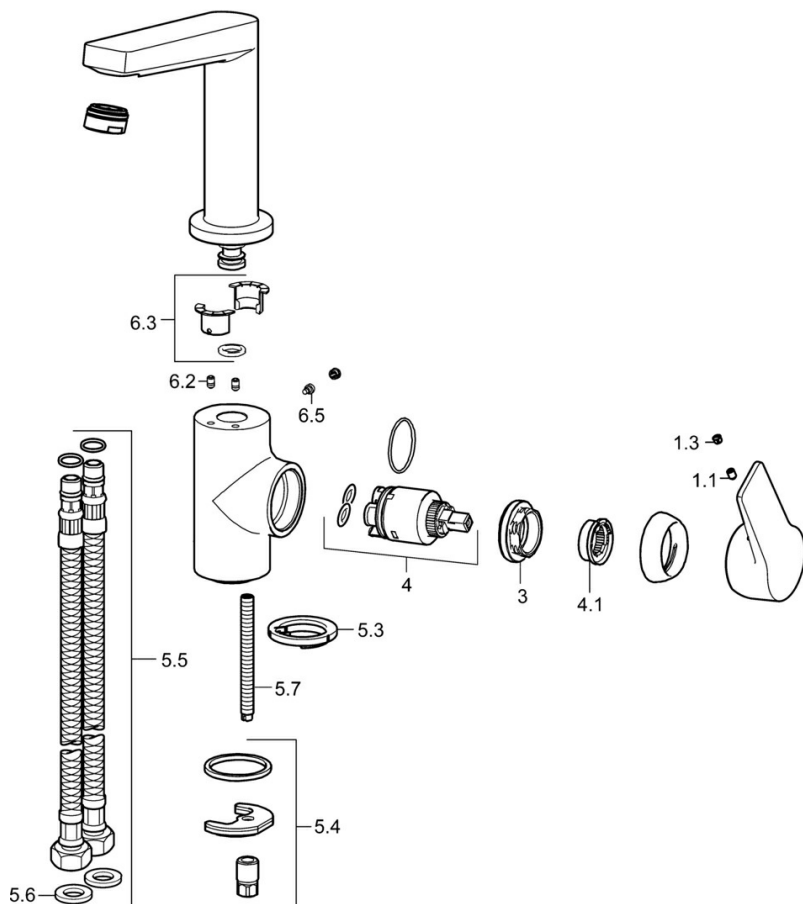

EAN: 4057304015809
static.hansa.com/0955220333

- Umývadlo
- Jednopaková s bočným ovládaním
- Stojanková
- Čierna matná
- Otočné výtokové rameno
- PCA® - aerátor s konštantným prietokom vody aj pri kolísaní tlaku
- Páka so symbolom teplej a studenej vody, Jedna ovládacia páka / rukoväť
- Funkcie pre nastavenie maximálnej teploty a prietoku vody, Nastaviteľný obmedzovač teploty vody (súčasť dodávky, možnosť dodatočnej inštalácie)
- \varnothing 35 mm keramická kartuša pre ovládanie teploty a prietoku vody
- Flexibilné pripojovacie hadičky
- Telo batérie z mosadze DZR, Montážny systém Rapid
- Bez odtokovej garnitúry, Bez otvoru na tiahlo

Technické údaje

Vlastnosti prietoku

| | |
|--|------------------|
| Prietok pri tlaku 3 bar (s ovládačom prietoku) | 6.0 l/min |
| Pokles tlaku pri prietoku (0,1 l/s) | 2 bar |

Technické vlastnosti

| | |
|------------------------------|-------------------|
| Veľkosť DN (menovitý rozmer) | DN15 |
| Dodávka teplej vody | max. +80°C |
| Pracovný tlak | 0.5-10 bar |
| Spojovacia veľkosť | G3/8 |
| Projection | 130 mm |
| Spätná klapka (STN EN 1717) | AA |
| Materiál | Mosadz |

Náhradné diely

SP0955220333

| Název | Kód |
|--|----------|
| 1.1 Skrutka, M5x8, SW2.5 | 59904755 |
| 1.3 Záslepka Sívá | 59912112 |
| 3 Prítlačná matica, M40x1 | 1003409V |
| 4 Kartuš, 3.5 Classic | 59913075 |
| 4.1 Temperature adjustment limiter | 59912325 |
| 5.3 Gumové tesnenie | 59914591 |
| 5.4 Upevňovací set | 59910749 |
| 5.5 Flexibilná hadička, L=430, G3/8-M8x1 | 59913964 |
| 5.6 Tesnenie, 9.5x14.4x2 | 59912551 |
| 5.7 Upevňovacia skrutka, M8x1, L=140 | 59912474 |
| 6.2 Upevňovacia skrutka, M4x8 | 59913989 |
| 6.3 Tesnenie sada | 59911884 |
| 6.5 Skrutka, M4x7 | 59902075 |