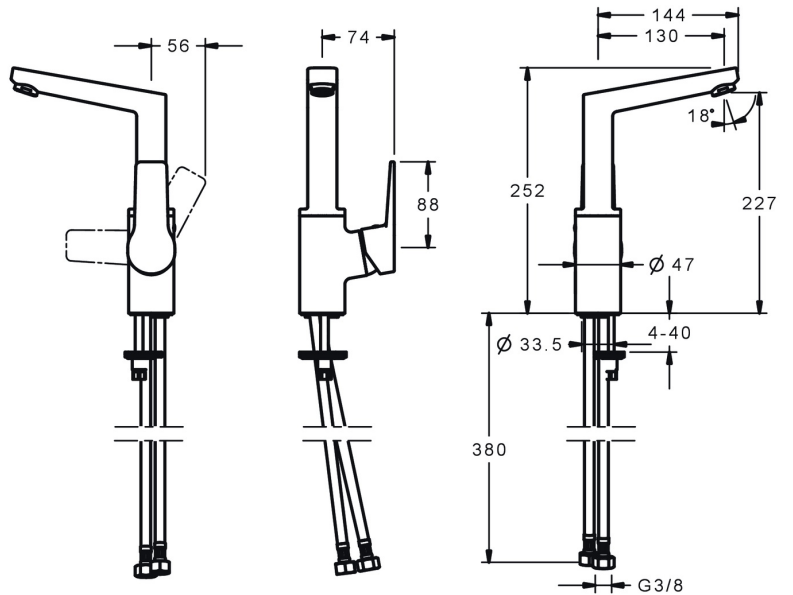

EAN: 4057304015809
static.hansa.com/0955220333

- Wastafel
- Eengreeps, zijbediend
- Wastafelmontage
- Mat zwart
- Draaibare uitloop
- PCA® mousseur voor een drukonafhankelijke doorstroom
- Hengel met warm-koud-aanduiding, Eengreeps bediend
- Temperatuurbegrenzer, Temperatuurbegrenzer (achteraf instelbaar)
- \varnothing 35 mm keramisch binnenwerk voor debiet en temperatuur instelling
- Flexibele aansluitslang(en)
- Kraanhuis gemaakt van DZR messing, Rapid-montagesysteem
- Zonder afvoergarnituur, Zonder trekstangopening

Technische gegevens

Doorstromingseigenschappen

Doorstroomhoeveelheid bij 3 bar (met debietregelaar)	6.0 l/min
Drukverlies bij doorstroomhoeveelheid (0,1 l/s)	2 bar

Technische eigenschappen

DN-maat	DN15
Warmwatertoevoer	max. +80°C
Werkdruk	0.5-10 bar
Aansluitmaat	G3/8
Projection	130 mm
Terugstroom beveiliging (EN1717)	AA
Materiaal	brass

Voorschriften

EN-norm	EN 817
Geluidsklasse	I (ISO 3822)

Toestemmingen en Verklaringen

DVGW	NW-6506CQ0410
ABP	PA-IX 38405/IO
Verklaring van overeenstemming	DoC
EPD	S-P-06391

Reserveonderdelen

SP0955220333

	Naam	Code
1.1	Schroef, M5x8, SW2.5	59904755
1.3	Sierdop Grijs	59912112
3	Schroefring, M40x1	1003409V
4	Binnenwerk, 3.5 Classic	59913075
4.1	Temperature adjustment limiter	59912325
5.3	Wasser	59914591
5.4	Bevestigingsset	59910749
5.5	Flexibele aansluitingen, L=430, G3/8-M8x1	59913964
5.6	Dichting, 9.5x14.4x2	59912551
5.7	Bevestigingsschroeven, M8x1, L=140	59912474
6.2	Bevestigingsschroeven, M4x8	59913989
6.3	Dichting	59911884
6.5	Schroef, M4x7	59902075