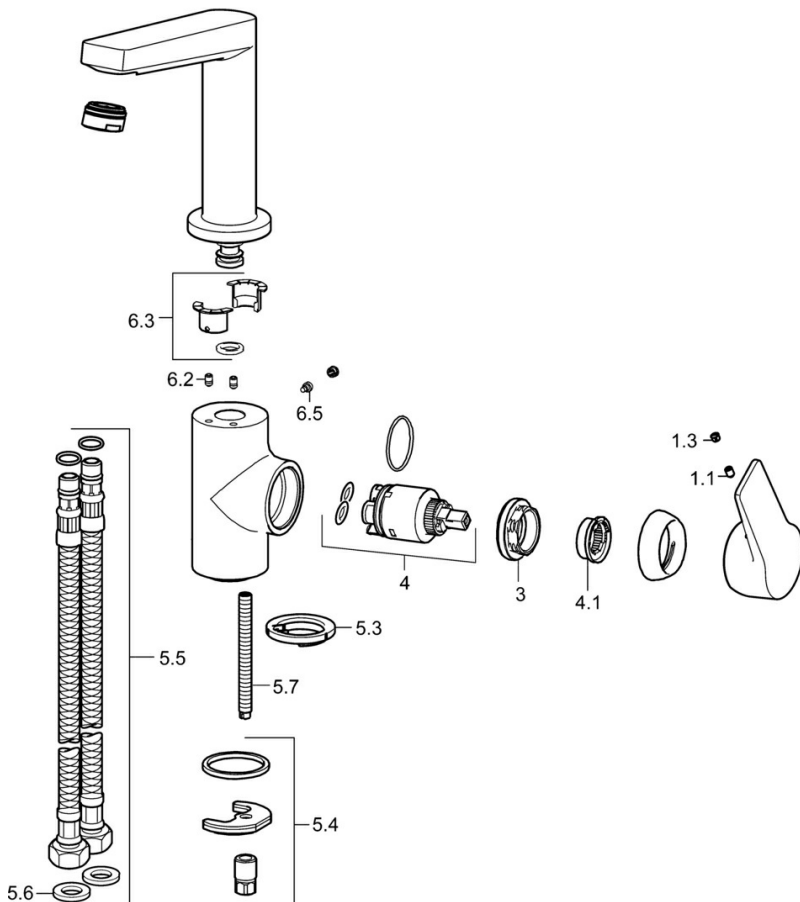

EAN: 4057304015809
static.hansa.com/0955220333

- Wastafel
- Eengreeps, zijbediend
- Wastafelmontage
- Mat zwart
- Draaibare uitloop
- PCA® mousseur voor een drukonafhankelijke doorstroom
- Hengel met warm-koud-aanduiding, Eengreeps bediend
- Temperatuurbegrenzer, Temperatuurbegrenzer (achteraf instelbaar)
- \varnothing 35 mm keramisch binnenwerk voor debiet en temperatuur instelling
- Flexibele aansluitslang(en)
- Kraanhuis gemaakt van DZR messing, Rapid-montagesysteem
- Zonder afvoergarnituur, Zonder trekstangopening

Technische gegevens

Doorstromingseigenschappen

Doorstroomhoeveelheid bij 3 bar (met debietregelaar)	6.0 l/min
Drukverlies bij doorstroomhoeveelheid (0,1 l/s)	2 bar

Technische eigenschappen

DN-maat	DN15
Warmwatertoevoer	max. +80°C
Werkdruk	0.5-10 bar
Aansluitmaat	G3/8
Projection	130 mm
Terugstroom beveiliging (EN1717)	AA
Materiaal	brass

Voorschriften

EN-norm	EN 817
Geluidsklasse	I (ISO 3822)

Toestemmingen en Verklaringen

DVGW	NW-6506CQ0410
ABP	PA-IX 38405/IO
Verklaring van overeenstemming	DoC
EPD	S-P-06391

Reserveonderdelen

SP0955220333

	Naam	Code
1.1	Schroef, M5x8, SW2.5	59904755
1.3	Sierdop Grijs	59912112
3	Schroefring, M40x1	1003409V
4	Binnenwerk, 3.5 Classic	59913075
4.1	Temperature adjustment limiter	59912325
5.3	Wasser	59914591
5.4	Bevestigingsset	59910749
5.5	Flexibele aansluitingen, L=430, G3/8-M8x1	59913964
5.6	Dichting, 9.5x14.4x2	59912551
5.7	Bevestigingsschroeven, M8x1, L=140	59912474
6.2	Bevestigingsschroeven, M4x8	59913989
6.3	Dichting	59911884
6.5	Schroef, M4x7	59902075