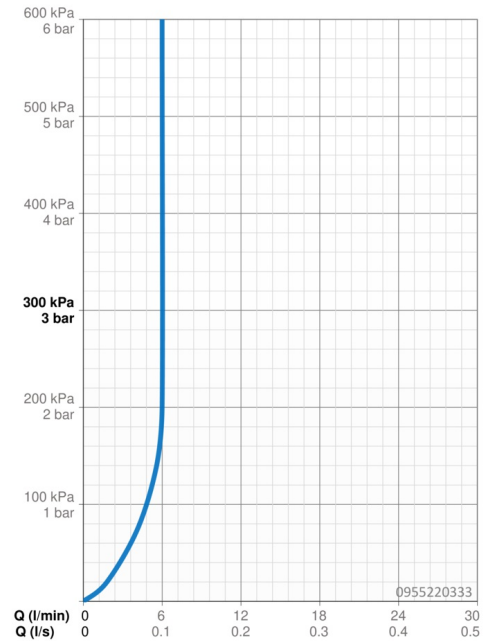

Technische gegevens

Doorstromingseigenschappen

Doorstroomhoeveelheid bij 3 bar (met debietregelaar)	6.0 l/min
Drukverlies bij doorstroomhoeveelheid (0,1 l/s)	2 bar

Technische eigenschappen

DN-maat	DN15
Warmwatertoevoer	max. +80°C
Werkdruk	0.5-10 bar
Aansluitmaat	G3/8
Projection	130 mm
Terugstroom beveiliging (EN1717)	AA
Materiaal	brass

Voorschriften

EN-norm	EN 817
Geluidsklasse	I (ISO 3822)

Toestemmingen en Verklaringen

DVGW	NW-6506CQ0410
ABP	PA-IX 38405/IO
Verklaring van overeenstemming	DoC
EPD	S-P-06391