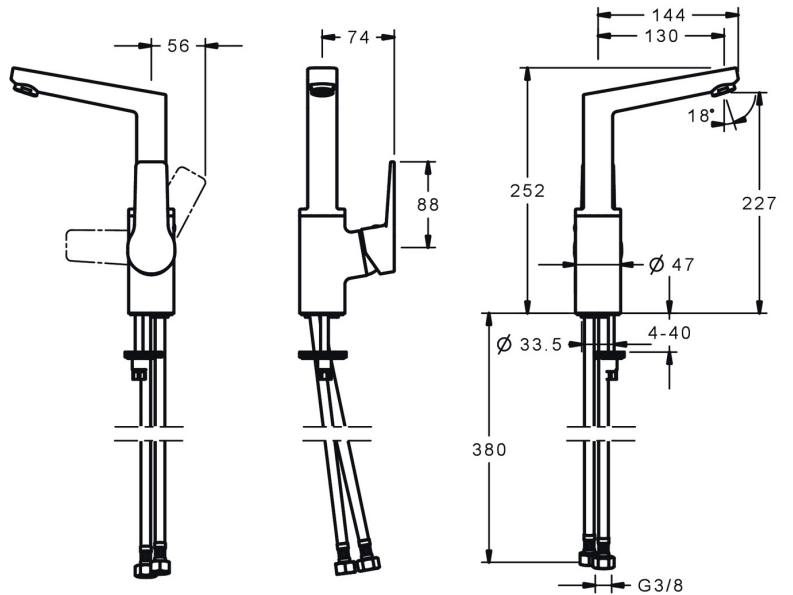

EAN: 4057304015809
static.hansa.com/0955220333

- Waschtisch
- Einhebelmischer, Seitenbedient
- Standmontage
- Matt-Schwarz
- Schwenkbarer Auslauf
- PCA® konstante Durchflussleistung unabhängig vom Fließdruck
- Hebel mit W+K-Kennzeichnung, Einhandbedienhebel/Griff
- Temperaturbegrenzer, Heißwassersperre einstellbar (im Lieferumfang enthalten)
- \varnothing 3.5 classic Steuerpatrone mit keramischen Dichtscheiben zur Wassermengen- und Temperatureinstellung
- Anschluss über flexible Druckschläuche
- Armaturenkörper aus entzinkungsbeständigem Messing (DZR), Rapid-Montagesystem
- Ohne Ablaufgarnitur, Ohne Zugstangenbohrung

Technische Daten

Durchflusseigenschaften

Durchfluss bei 3 bar (mit Durchflussregler)	6.0 l/min
Druckverlust bei einem Durchfluss von 0,1 l/s	2 bar

Technische Eigenschaften

DN-Größe (Nennmaß)	DN15
Warmwasserversorgung	max. +80°C
Arbeitsdruck	0.5-10 bar
Anschlussgröße	G3/8
Ausladung	130 mm
Sicherungseinrichtung (EN1717)	AA
Werkstoff	Messing

Vorschriften

EN Standard	EN 817
Geräuschklasse	I (ISO 3822)

Zulassungen und Deklarationen

DVGW	NW-6506CQ0410
ABP	PA-IX 38405/IO
Konformitätserklärung	DoC
EPD	S-P-06391

Ersatzteile

SP0955220333

	Name	Art.-Nr.
1.1	Schraube, M5x8, SW2.5	59904755
1.3	Dekorkappe Grau	59912112
3	Spann-Mutter, M40x1	1003409V
4	Kartusche, 3.5 Classic	59913075
4.1	Temperatur-Anschlagring	59912325
5.3	Bodendichtung	59914591
5.4	Befestigungssatz	59910749
5.5	Anschlußschlauch, L=430, G3/8-M8x1	59913964
5.6	Dichtung, 9.5x14.4x2	59912551
5.7	Befestigungsschraube, M8x1, L=140	59912474
6.2	Befestigungsschraube, M4x8	59913989
6.3	Dichtungskit	59911884
6.5	Schraube, M4x7	59902075