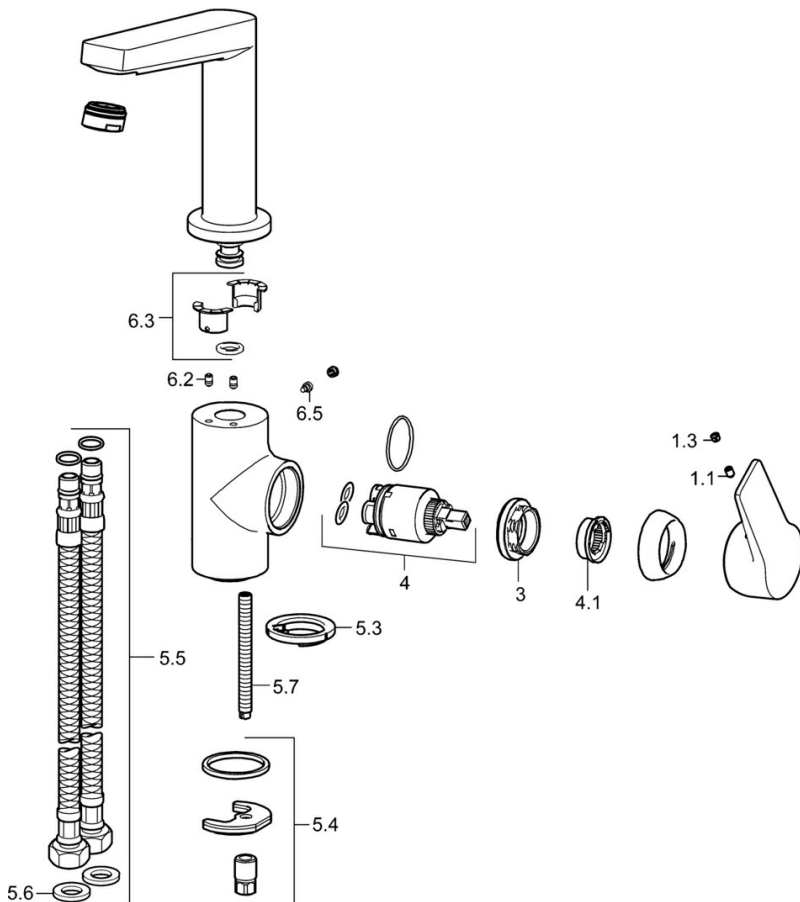

EAN: 4057304015809
static.hansa.com/0955220333

- Waschtisch
- Einhebelmischer, Seitenbedient
- Standmontage
- Matt-Schwarz
- Schwenkbarer Auslauf
- PCA® konstante Durchflussleistung unabhängig vom Fließdruck
- Hebel mit W+K-Kennzeichnung, Einhandbedienhebel/Griff
- Temperaturbegrenzer, Heißwassersperre einstellbar (im Lieferumfang enthalten)
- \varnothing 3.5 classic Steuerpatrone mit keramischen Dichtscheiben zur Wassermengen- und Temperatureinstellung
- Anschluss über flexible Druckschläuche
- Armaturenkörper aus entzinkungsbeständigem Messing (DZR), Rapid-Montagesystem
- Ohne Ablaufgarnitur, Ohne Zugstangenbohrung

Technische Daten

Durchflusseigenschaften

Durchfluss bei 3 bar (mit Durchflussregler)	6.0 l/min
Druckverlust bei einem Durchfluss von 0,1 l/s	2 bar

Technische Eigenschaften

DN-Größe (Nennmaß)	DN15
Warmwasserversorgung	max. +80°C
Arbeitsdruck	0.5-10 bar
Anschlussgröße	G3/8
Ausladung	130 mm
Sicherungseinrichtung (EN1717)	AA
Werkstoff	Messing

Vorschriften

EN Standard	EN 817
Geräuschklasse	I (ISO 3822)

Zulassungen und Deklarationen

DVGW	NW-6506CQ0410
ABP	PA-IX 38405/IO
Konformitätserklärung	DoC
EPD	S-P-06391

Ersatzteile

SP0955220333

	Name	Art.-Nr.
1.1	Schraube, M5x8, SW2.5	59904755
1.3	Dekorkappe Grau	59912112
3	Spann-Mutter, M40x1	1003409V
4	Kartusche, 3.5 Classic	59913075
4.1	Temperatur-Anschlagring	59912325
5.3	Bodendichtung	59914591
5.4	Befestigungssatz	59910749
5.5	Anschlußschlauch, L=430, G3/8-M8x1	59913964
5.6	Dichtung, 9.5x14.4x2	59912551
5.7	Befestigungsschraube, M8x1, L=140	59912474
6.2	Befestigungsschraube, M4x8	59913989
6.3	Dichtungskit	59911884
6.5	Schraube, M4x7	59902075