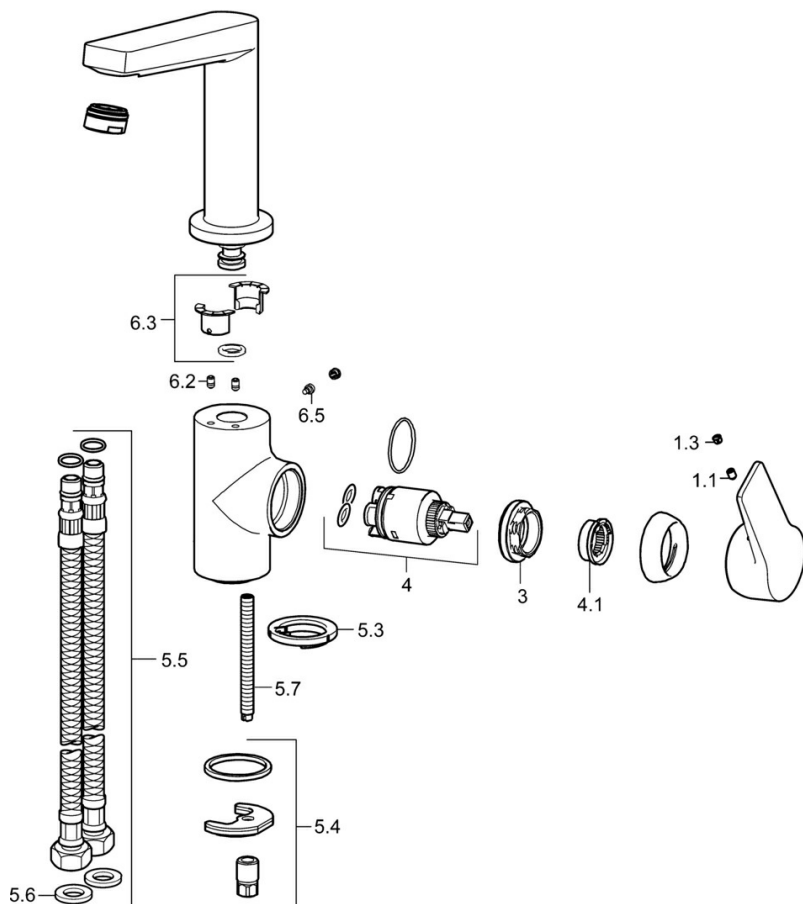

EAN: 4057304015809
static.hansa.com/0955220333

- Umyvadlo
- Jednopaková s bočním ovládním
- Stojánková
- Černá matná
- Otočné výtokové rameno
- PCA® aerátor s konstatním průtokovým množstvím nezávislým na změnách tlaku
- Páka se symboly teplé a studené vody, Jedna ovládací páka / rukojeť
- Funkce pro nastavení maximální teploty a průtoku vody, Nastavitelný omezovač teploty vody (součástí dodávky, možnost dodatečné instalace)
- ϕ 35 mm keramická kartuše pro ovládání teploty a průtoku vody
- Flexibilní připojovací hadice
- Tělo baterie z mosazi DZR, Montážní systém Rapid
- Bez odpadní soupravy, Bez otvoru na táhlo

Technické údaje

Vlastnosti průtoku

Průtokové množství při 3 bar (s regulátorem průtoku)	6.0 l/min
Tlaková ztráta při průtoku (0,1 l/s)	2 bar

Technické vlastnosti

Velikost DN (jmenovitý rozměr)	DN15
Zdroj teplé vody	max. +80°C
Pracovní tlak	0.5-10 bar
Velikost přípojky	G3/8
Projection	130 mm
Zabezpečení proti zpětnému toku (ČSN EN 1717)	AA
Materiál	Mosaz

Předpisy

Norma EN	EN 817
Třída hlučnosti	I (ISO 3822)

Schválení a Prohlášení

DVGW	NW-6506CQ0410
ABP	PA-IX 38405/IO
Prohlášení o shodě	DoC
EPD	S-P-06391

Náhradní díly

SP0955220333

	Název	Kód
1.1	Šroub, M5x8, SW2.5	59904755
1.3	Záslepka Šedá	59912112
3	Upevňovací matice, M40x1	1003409V
4	Kartuše, 3.5 Classic	59913075
4.1	Temperature adjustment limiter	59912325
5.3	Těsnění	59914591
5.4	Upevňovací set	59910749
5.5	Flexibilní hadička, L=430, G3/8-M8x1	59913964
5.6	Těsnění, 9.5x14.4x2	59912551
5.7	Upevňovací šroub, M8x1, L=140	59912474
6.2	Upevňovací šroub, M4x8	59913989
6.3	Těsnící sada	59911884
6.5	Šroub, M4x7	59902075