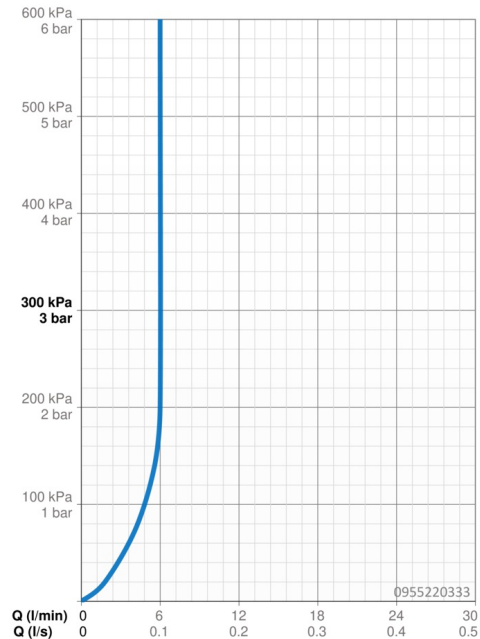

Technické údaje

Vlastnosti průtoku

Průtokové množství při 3 bar (s regulátorem průtoku)	6.0 l/min
Tlaková ztráta při průtoku (0,1 l/s)	2 bar

Technické vlastnosti

Velikost DN (jmenovitý rozměr)	DN15
Zdroj teplé vody	max. +80°C
Pracovní tlak	0.5-10 bar
Velikost přípojky	G3/8
Projection	130 mm
Zabezpečení proti zpětnému toku (ČSN EN 1717)	AA
Materiál	Mosaz

Předpisy

Norma EN	EN 817
Třída hlučnosti	I (ISO 3822)

Schválení a Prohlášení

DVGW	NW-6506CQ0410
ABP	PA-IX 38405/IO
Prohlášení o shodě	DoC
EPD	S-P-06391