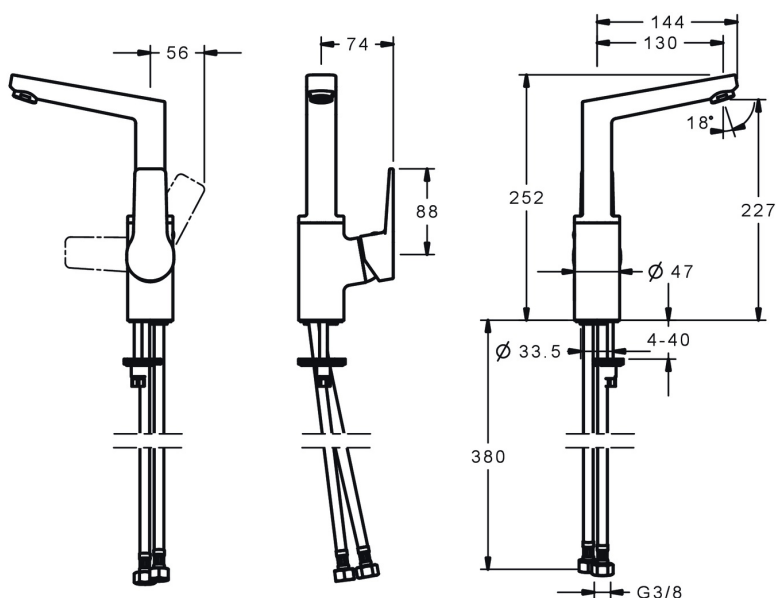

EAN: 4057304015809
static.hansa.com/0955220333

- Umyvadlo
- Jednopaková s bočním ovládním
- Stojánková
- Černá matná
- Otočné výtokové rameno
- PCA® aerátor s konstatním průtokovým množstvím nezávislým na změnách tlaku
- Páka se symboly teplé a studené vody, Jedna ovládací páka / rukojeť
- Funkce pro nastavení maximální teploty a průtoku vody, Nastavitelný omezovač teploty vody (součástí dodávky, možnost dodatečné instalace)
- ϕ 35 mm keramická kartuše pro ovládání teploty a průtoku vody
- Flexibilní připojovací hadice
- Tělo baterie z mosazi DZR, Montážní systém Rapid
- Bez odpadní soupravy, Bez otvoru na táhlo

Technické údaje

Vlastnosti průtoku

Průtokové množství při 3 bar (s regulátorem průtoku)	6.0 l/min
Tlaková ztráta při průtoku (0,1 l/s)	2 bar

Technické vlastnosti

Velikost DN (jmenovitý rozměr)	DN15
Zdroj teplé vody	max. +80°C
Pracovní tlak	0.5-10 bar
Velikost přípojky	G3/8
Projection	130 mm
Zabezpečení proti zpětnému toku (ČSN EN 1717)	AA
Materiál	Mosaz

Předpisy

Norma EN	EN 817
Třída hlučnosti	I (ISO 3822)

Schválení a Prohlášení

DVGW	NW-6506CQ0410
ABP	PA-IX 38405/IO
Prohlášení o shodě	DoC
EPD	S-P-06391

Náhradní díly

SP0955220333

	Název	Kód
1.1	Šroub, M5x8, SW2.5	59904755
1.3	Záslepka Šedá	59912112
3	Upevňovací matice, M40x1	1003409V
4	Kartuše, 3.5 Classic	59913075
4.1	Temperature adjustment limiter	59912325
5.3	Těsnění	59914591
5.4	Upevňovací set	59910749
5.5	Flexibilní hadička, L=430, G3/8-M8x1	59913964
5.6	Těsnění, 9.5x14.4x2	59912551
5.7	Upevňovací šroub, M8x1, L=140	59912474
6.2	Upevňovací šroub, M4x8	59913989
6.3	Těsnící sada	59911884
6.5	Šroub, M4x7	59902075