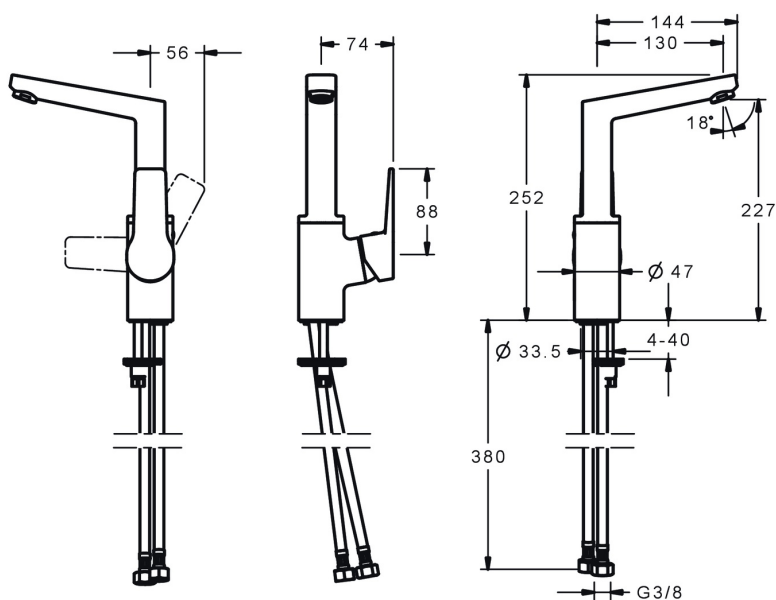

EAN: 4015474274785
static.hansa.com/09552203

- Umývadlo
- Jednopáková s bočným ovládaním
- Stojanková
- Chróm
- Otočné výtokové rameno
- PCA® - aerátor s konštantným prietokom vody aj pri kolísaní tlaku
- Páka so symbolom teplej a studenej vody, Jedna ovládacia páka / rukoväť
- Funkcie pre nastavenie maximálnej teploty a prietoku vody, Nastaviteľný obmedzovač teploty vody (súčasť dodávky, možnosť dodatočnej inštalácie)
- \varnothing 35 mm keramická kartuša pre ovládanie teploty a prietoku vody
- Flexibilné pripojovacie hadičky
- Telo batérie z mosadze DZR, Montážny systém Rapid
- Bez odtokovej garnitúry, Bez otvoru na tiahlo

Technické údaje

Vlastnosti prietoku

Prietok pri tlaku 3 bar (s ovládačom prietoku)	6.0 l/min
Pokles tlaku pri prietoku (0,1 l/s)	2 bar

Technické vlastnosti

Veľkosť DN (menovitý rozmer)	DN15
Dodávka teplej vody	max. +80°C
Pracovný tlak	0.5-10 bar
Spojovacia veľkosť	G3/8
Projection	130 mm
Spätná klapka (STN EN 1717)	AA
Materiál	Mosadz

Predpisy

Norma EN	EN 817
Trieda hlučnosti	I (ISO 3822)

Schválenia a Prehlásenia

DVGW	NW-6506CQ0410
ABP	PA-IX 38405/IO
Vyhlásenie o zhode	DoC
EPD	S-P-06391

Náhradné diely

SP09542203

	Názov	Kód
1	Ovládacia rukoväť	59914199
1	Ovládacia rukoväť	59914200
1.1	Skrutka, M5x8, SW2.5	59904755
1.3	Záslepka Sívá	59912112
2	Krytka, 33x3 mm	59912504
3	Prítlačná matica, M40x1	1003409V
4	Kartuš, 3.5 Classic	59913075
4.1	Temperature adjustment limiter	59912325
5.1	Ovládacie tiahlo	59913652
5.2	Spojovací diel tiahla	59904624
5.3	Gumové tesnenie	59914591
5.4	Upevňovací set	59910749
5.5	Flexibilná hadička, L=430, G3/8-M8x1	59913964
5.6	Tesnenie, 9.5x14.4x2	59912551
5.7	Upevňovacia skrutka, M8x1, L=140	59912474
6	Výtokové rameno Ukončené	59914201
6.1	Aerator, M24x1, 6 l/min	59913727
6.2	Upevňovacia skrutka, M4x8	59913989
6.3	Tesnenie sada	59911884
6.4	Vymedzovacia vložka	59911840
6.5	Skrutka, M4x7	59902075
7	Vypúšťací ventil umývadla	59904620
7	Vypúšťací ventil umývadla, (2019-)	59914764