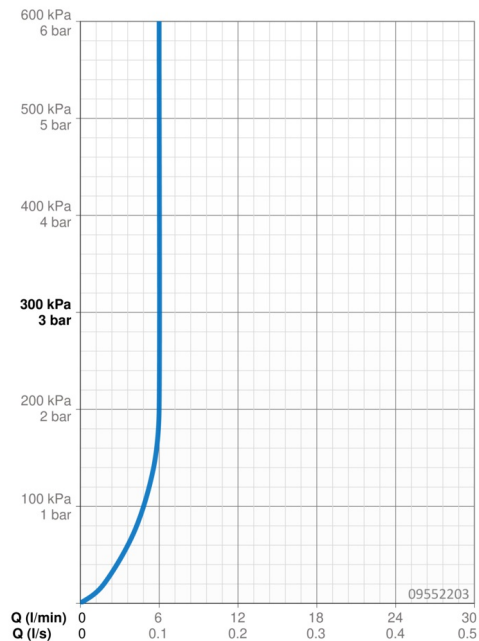

Technické údaje

Vlastnosti prietoku

Prietok pri tlaku 3 bar (s ovládačom prietoku)	6.0 l/min
Pokles tlaku pri prietoku (0,1 l/s)	2 bar

Technické vlastnosti

Veľkosť DN (menovitý rozmer)	DN15
Dodávka teplej vody	max. +80°C
Pracovný tlak	0.5-10 bar
Spojovacia veľkosť	G3/8
Projection	130 mm
Spätná klapka (STN EN 1717)	AA
Materiál	Mosadz

Predpisy

Norma EN	EN 817
Trieda hlučnosti	I (ISO 3822)

Schválenia a Prehlásenia

DVGW	NW-6506CQ0410
ABP	PA-IX 38405/IO
Vyhlásenie o zhode	DoC
EPD	S-P-06391