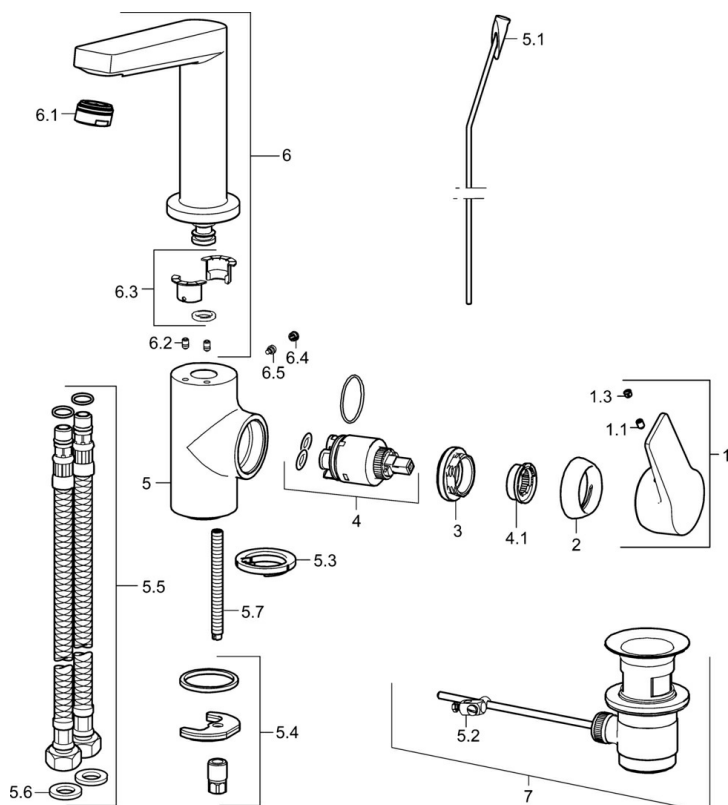

EAN: 4015474274785
static.hansa.com/09552203

- Umývadlo
- Jednopáková s bočným ovládaním
- Stojanková
- Chróm
- Otočné výtokové rameno
- PCA® - aerátor s konštantným prietokom vody aj pri kolísaní tlaku
- Páka so symbolom teplej a studenej vody, Jedna ovládacia páka / rukoväť
- Funkcie pre nastavenie maximálnej teploty a prietoku vody, Nastaviteľný obmedzovač teploty vody (súčasť dodávky, možnosť dodatočnej inštalácie)
- \varnothing 35 mm keramická kartuša pre ovládanie teploty a prietoku vody
- Flexibilné pripojovacie hadičky
- Telo batérie z mosadze DZR, Montážny systém Rapid
- Bez odtokovej garnitúry, Bez otvoru na tiahlo

Technické údaje

Vlastnosti prietoku

Prietok pri tlaku 3 bar (s ovládačom prietoku)	6.0 l/min
Pokles tlaku pri prietoku (0,1 l/s)	2 bar

Technické vlastnosti

Veľkosť DN (menovitý rozmer)	DN15
Dodávka teplej vody	max. +80°C
Pracovný tlak	0.5-10 bar
Spojovacia veľkosť	G3/8
Projection	130 mm
Spätná klapka (STN EN 1717)	AA
Materiál	Mosadz

Predpisy

Norma EN	EN 817
Trieda hlučnosti	I (ISO 3822)

Schválenia a Prehlásenia

DVGW	NW-6506CQ0410
ABP	PA-IX 38405/IO
Vyhlásenie o zhode	DoC
EPD	S-P-06391

Náhradné diely

SP09542203

	Názov	Kód
1	Ovládacia rukoväť	59914199
1	Ovládacia rukoväť	59914200
1.1	Skrutka, M5x8, SW2.5	59904755
1.3	Záslepka Sívá	59912112
2	Krytka, 33x3 mm	59912504
3	Prítlačná matica, M40x1	1003409V
4	Kartuš, 3.5 Classic	59913075
4.1	Temperature adjustment limiter	59912325
5.1	Ovládacie tiahlo	59913652
5.2	Spojovací diel tiahla	59904624
5.3	Gumové tesnenie	59914591
5.4	Upevňovací set	59910749
5.5	Flexibilná hadička, L=430, G3/8-M8x1	59913964
5.6	Tesnenie, 9.5x14.4x2	59912551
5.7	Upevňovacia skrutka, M8x1, L=140	59912474
6	Výtokové rameno Ukončené	59914201
6.1	Aerator, M24x1, 6 l/min	59913727
6.2	Upevňovacia skrutka, M4x8	59913989
6.3	Tesnenie sada	59911884
6.4	Vymedzovacia vložka	59911840
6.5	Skrutka, M4x7	59902075
7	Vypúšťací ventil umývadla	59904620
7	Vypúšťací ventil umývadla, (2019-)	59914764