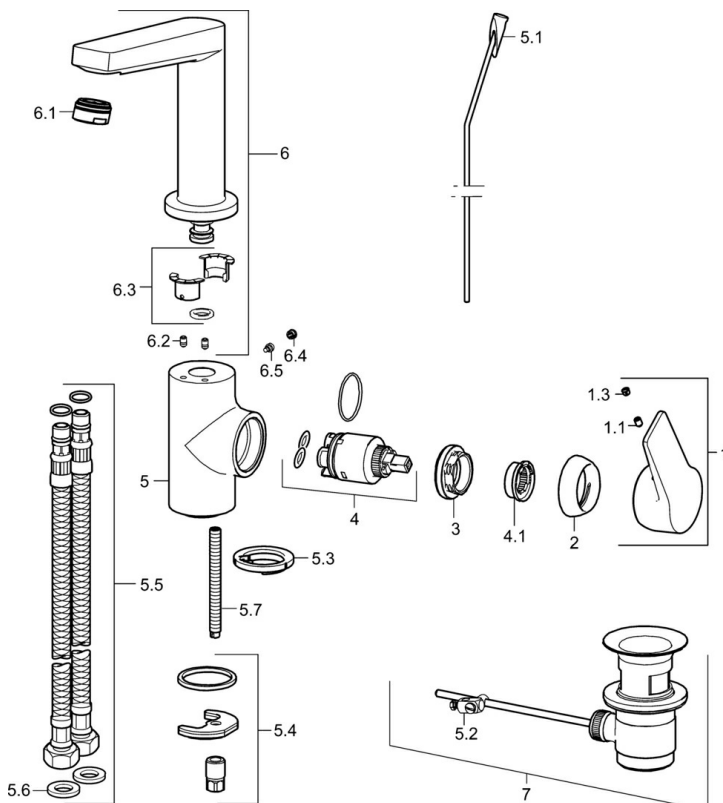

EAN: 4015474274785
static.hansa.com/09552203

- Wastafel
- Eengreeps, zijbediend
- Wastafelmontage
- Chrom
- Draaibare uitloop
- PCA® mousseur voor een drukonafhankelijke doorstroom
- Hendel met warm-koud-aanduiding, Eengreeps bediend
- Temperatuurbegrenzer, Temperatuurbegrenzer (achteraf instelbaar)
- \varnothing 35 mm keramisch binnenwerk voor debiet en temperatuur instelling
- Flexibele aansluitlang(en)
- Kraanhuis gemaakt van DZR messing, Rapid-montagesysteem
- Zonder afvoergarnituur, Zonder trekstangopening

Technische gegevens

Doorstromingseigenschappen

Doorstroomhoeveelheid bij 3 bar (met debietregelaar)	6.0 l/min
Drukverlies bij doorstroomhoeveelheid (0,1 l/s)	2 bar

Technische eigenschappen

DN-maat	DN15
Warmwatertoevoer	max. +80°C
Werkdruk	0.5-10 bar
Aansluitmaat	G3/8
Projection	130 mm
Terugstroom beveiliging (EN1717)	AA
Materiaal	brass

Voorschriften

EN-norm	EN 817
Geluidsklasse	I (ISO 3822)

Toestemmingen en Verklaringen

DVGW	NW-6506CQ0410
ABP	PA-IX 38405/IO
Verklaring van overeenstemming	DoC
EPD	S-P-06391

Reserveonderdelen

SP09542203

	Naam	Code
1	Handel Chrom	59914199
1	Handel Chrom	59914200
1.1	Schroef, M5x8, SW2.5	59904755
1.3	Sierdop Grijs	59912112
2	Kap, 33x3 mm Chrom	59912504
3	Schroefring, M40x1	1003409V
4	Binnenwerk, 3.5 Classic	59913075
4.1	Temperature adjustment limiter	59912325
5.1	Trekstang Chrom	59913652
5.2	Gewrichtstuk	59904624
5.3	Wasser	59914591
5.4	Bevestigingsset	59910749
5.5	Flexibele aansluitingen, L=430, G3/8-M8x1	59913964
5.6	Dichting, 9.5x14.4x2	59912551
5.7	Bevestigingsschroeven, M8x1, L=140	59912474
6	Uitloop Chrom Stopgezet	59914201
6.1	Mousseur, M24x1, 6 l/min Chrom	59913727
6.2	Bevestigingsschroeven, M4x8	59913989
6.3	Dichting	59911884
6.4	Binnendeel temperatuurhandel Chrom	59911840
6.5	Schroef, M4x7	59902075
7	Wastegarnituur Chrom	59904620
7	Wastegarnituur, (2019-) Chrom	59914764