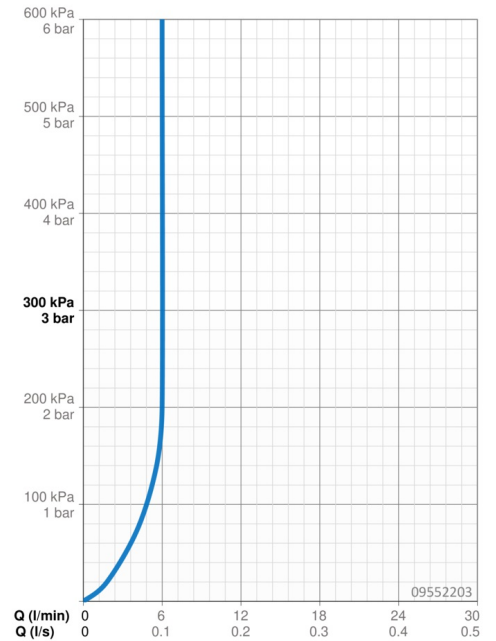

Technische gegevens

Doorstromingseigenschappen

Doorstroomhoeveelheid bij 3 bar (met debietregelaar)	6.0 l/min
Drukverlies bij doorstroomhoeveelheid (0,1 l/s)	2 bar

Technische eigenschappen

DN-maat	DN15
Warmwatertoevoer	max. +80°C
Werkdruk	0.5-10 bar
Aansluitmaat	G3/8
Projection	130 mm
Terugstroom beveiliging (EN1717)	AA
Materiaal	brass

Voorschriften

EN-norm	EN 817
Geluidsklasse	I (ISO 3822)

Toestemmingen en Verklaringen

DVGW	NW-6506CQ0410
ABP	PA-IX 38405/IO
Verklaring van overeenstemming	DoC
EPD	S-P-06391