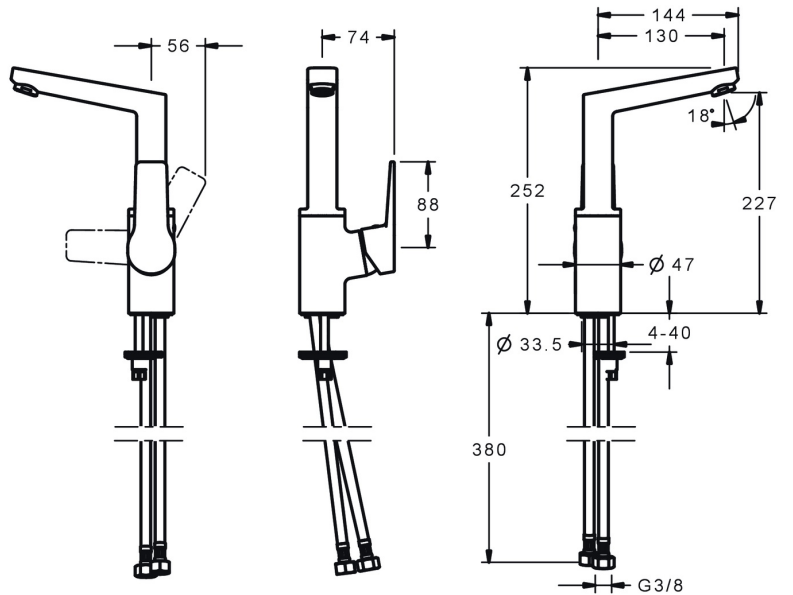

EAN: 4015474274785
static.hansa.com/09552203

- Wastafel
- Eengreeps, zijbediend
- Wastafelmontage
- Chrom
- Draaibare uitloop
- PCA® mousseur voor een drukonafhankelijke doorstroom
- Hendel met warm-koud-aanduiding, Eengreeps bediend
- Temperatuurbegrenzer, Temperatuurbegrenzer (achteraf instelbaar)
- \varnothing 35 mm keramisch binnenwerk voor debiet en temperatuur instelling
- Flexibele aansluitlang(en)
- Kraanhuis gemaakt van DZR messing, Rapid-montagesysteem
- Zonder afvoergarnituur, Zonder trekstangopening

Technische gegevens

Doorstromingseigenschappen

Doorstroomhoeveelheid bij 3 bar (met debietregelaar)	6.0 l/min
Drukverlies bij doorstroomhoeveelheid (0,1 l/s)	2 bar

Technische eigenschappen

DN-maat	DN15
Warmwatertoevoer	max. +80°C
Werkdruk	0.5-10 bar
Aansluitmaat	G3/8
Projection	130 mm
Terugstroom beveiliging (EN1717)	AA
Materiaal	brass

Voorschriften

EN-norm	EN 817
Geluidsklasse	I (ISO 3822)

Toestemmingen en Verklaringen

DVGW	NW-6506CQ0410
ABP	PA-IX 38405/IO
Verklaring van overeenstemming	DoC
EPD	S-P-06391

Reserveonderdelen

SP09542203

	Naam	Code
1	Handel Chrom	59914199
1	Handel Chrom	59914200
1.1	Schroef, M5x8, SW2.5	59904755
1.3	Sierdop Grijs	59912112
2	Kap, 33x3 mm Chrom	59912504
3	Schroefring, M40x1	1003409V
4	Binnenwerk, 3.5 Classic	59913075
4.1	Temperature adjustment limiter	59912325
5.1	Trekstang Chrom	59913652
5.2	Gewrichtstuk	59904624
5.3	Wasser	59914591
5.4	Bevestigingsset	59910749
5.5	Flexibele aansluitingen, L=430, G3/8-M8x1	59913964
5.6	Dichting, 9.5x14.4x2	59912551
5.7	Bevestigingsschroeven, M8x1, L=140	59912474
6	Uitloop Chrom Stopgezet	59914201
6.1	Mousseur, M24x1, 6 l/min Chrom	59913727
6.2	Bevestigingsschroeven, M4x8	59913989
6.3	Dichting	59911884
6.4	Binnendeel temperatuurhandel Chrom	59911840
6.5	Schroef, M4x7	59902075
7	Wastegarnituur Chrom	59904620
7	Wastegarnituur, (2019-) Chrom	59914764