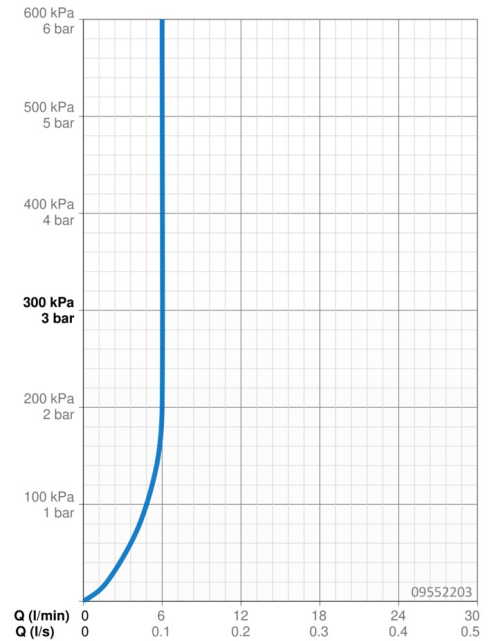

Dati tecnici

Caratteristiche flusso

Portata 3 bar (con limitatore di flusso)	6.0 l/min
Perdita di pressione con portata (0,1 l/s)	2 bar

Caratteristiche tecniche

Misura DN (dimensione nominale)	DN15
Fornitura di acqua calda	max. +80°C
Pressione di esercizio	0.5-10 bar
Misura della connessione	G3/8
Projection	130 mm
Backflow prevention (EN1717)	AA
Materiale	Ottone

Norme

Standard EN	EN 817
Classe di rumorosità	I (ISO 3822)

Certificati/Dichiarazioni

DVGW	NW-6506CQ0410
ABP	PA-IX 38405/IO
Dichiarazione di conformità	DoC
EPD	S-P-06391