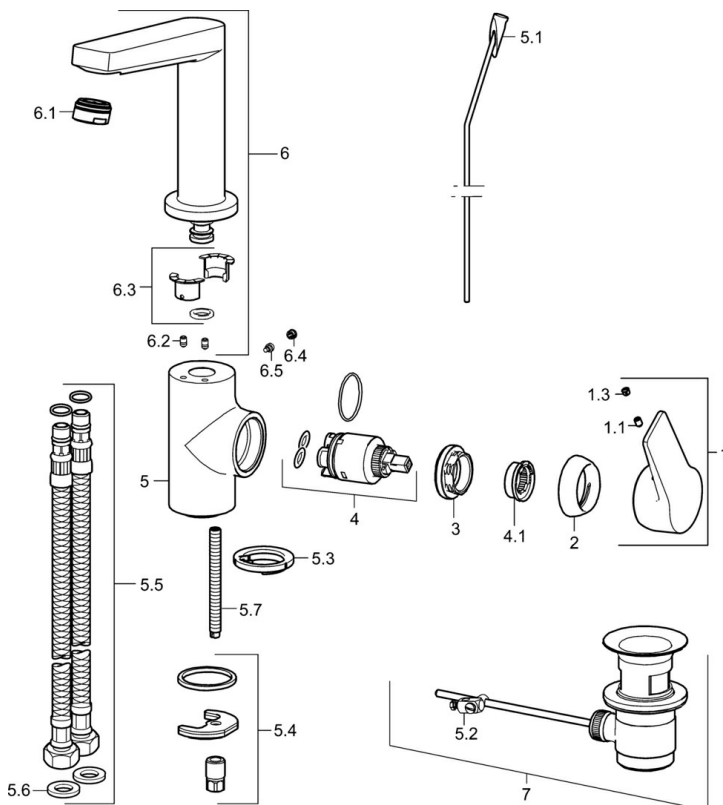

EAN: 4015474274785  
[static.hansa.com/09552203](https://static.hansa.com/09552203)

- Lavabo
- Leva laterale
- Montaggio d'appoggio
- Cromo
- Bocca orientabile
- PCA® portata costante indipendentemente dalle variazioni di pressione
- Leva con simbolo F+C, Leva/Manopola monocomando
- Limitatore di temperatura, Limitatore di temperatura regolabile
- Cartuccia a dischi ceramici  $\phi$  35mm
- Collegamento con flessibili
- Ottone DZR, Sistema di installazione rapida
- Senza piletta di scarico, Senza foro per saltarello

### Caratteristiche tecniche

Misura DN (dimensione nominale)	<b>DN15</b>
Fornitura di acqua calda	<b>max. +80°C</b>
Pressione di esercizio	<b>0.5-10 bar</b>
Misura della connessione	<b>G3/8</b>
Projection	<b>130 mm</b>
Backflow prevention (EN1717)	<b>AA</b>
Materiale	<b>Ottone</b>

## Parti di ricambio

### SP09542203

	Nome	Codice
1	Leva Cromo	59914199
1	Leva Cromo	59914200
1.1	Screw, M5x8, SW2.5	59904755
1.3	Tappo Grigio	59912112
2	Cappuccio, 33x3 mm Cromo	59912504
3	Dado di fissaggio, M40x1	1003409V
4	Cartuccia, 3.5 Classic	59913075
4.1	Temperature adjustment limiter	59912325
5.1	Asta saltarello Cromo	59913652
5.2	Snodo	59904624
5.3	Rondella	59914591
5.4	Set di fissaggio	59910749
5.5	Cannette flessibili, L=430, G3/8-M8x1	59913964
5.6	Giunto, 9.5x14.4x2	59912551
5.7	Viti di fissaggio, M8x1, L=140	59912474
6	Bocca Cromo Fuori produzione	59914201
6.1	Aereatore, M24x1, 6 l/min Cromo	59913727
6.2	Viti di fissaggio, M4x8	59913989
6.3	Kit di guarnizione	59911884
6.4	Spinotto Cromo	59911840
6.5	Screw, M4x7	59902075
7	Scarico a saltarello Cromo	59904620
7	Scarico a saltarello, (2019-) Cromo	59914764