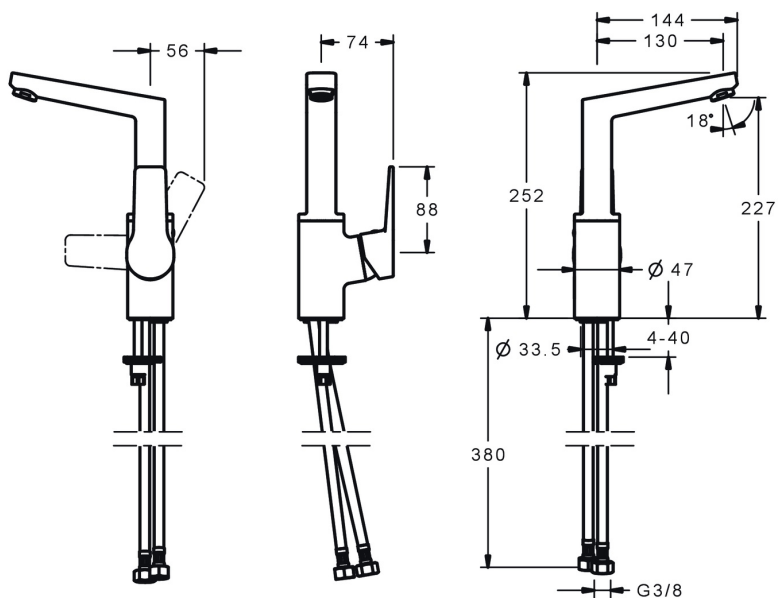

EAN: 4015474274785  
[static.hansa.com/09552203](https://static.hansa.com/09552203)

- Lavabo
- Leva laterale
- Montaggio d'appoggio
- Cromo
- Bocca orientabile
- PCA® portata costante indipendentemente dalle variazioni di pressione
- Leva con simbolo F+C, Leva/Manopola monocomando
- Limitatore di temperatura, Limitatore di temperatura regolabile
- Cartuccia a dischi ceramici  $\phi$  35mm
- Collegamento con flessibili
- Ottone DZR, Sistema di installazione rapida
- Senza piletta di scarico, Senza foro per saltarello

### Caratteristiche tecniche

Misura DN (dimensione nominale)	<b>DN15</b>
Fornitura di acqua calda	<b>max. +80°C</b>
Pressione di esercizio	<b>0.5-10 bar</b>
Misura della connessione	<b>G3/8</b>
Projection	<b>130 mm</b>
Backflow prevention (EN1717)	<b>AA</b>
Materiale	<b>Ottone</b>

## Parti di ricambio

### SP09542203

	Nome	Codice
1	Leva Cromo	59914199
1	Leva Cromo	59914200
1.1	Screw, M5x8, SW2.5	59904755
1.3	Tappo Grigio	59912112
2	Cappuccio, 33x3 mm Cromo	59912504
3	Dado di fissaggio, M40x1	1003409V
4	Cartuccia, 3.5 Classic	59913075
4.1	Temperature adjustment limiter	59912325
5.1	Asta saltarello Cromo	59913652
5.2	Snodo	59904624
5.3	Rondella	59914591
5.4	Set di fissaggio	59910749
5.5	Cannette flessibili, L=430, G3/8-M8x1	59913964
5.6	Giunto, 9.5x14.4x2	59912551
5.7	Viti di fissaggio, M8x1, L=140	59912474
6	Bocca Cromo Fuori produzione	59914201
6.1	Aereatore, M24x1, 6 l/min Cromo	59913727
6.2	Viti di fissaggio, M4x8	59913989
6.3	Kit di guarnizione	59911884
6.4	Spinotto Cromo	59911840
6.5	Screw, M4x7	59902075
7	Scarico a saltarello Cromo	59904620
7	Scarico a saltarello, (2019-) Cromo	59914764