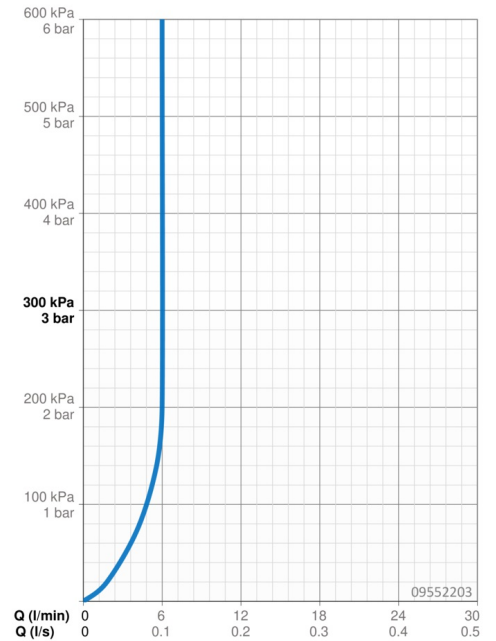

Technische Daten

Durchflusseigenschaften

Durchfluss bei 3 bar (mit Durchflussregler)	6.0 l/min
Druckverlust bei einem Durchfluss von 0,1 l/s	2 bar

Technische Eigenschaften

DN-Größe (Nennmaß)	DN15
Warmwasserversorgung	max. +80°C
Arbeitsdruck	0.5-10 bar
Anschlussgröße	G3/8
Ausladung	130 mm
Sicherungseinrichtung (EN1717)	AA
Werkstoff	Messing

Vorschriften

EN Standard	EN 817
Geräuschklasse	I (ISO 3822)

Zulassungen und Deklarationen

DVGW	NW-6506CQ0410
ABP	PA-IX 38405/IO
Konformitätserklärung	DoC
EPD	S-P-06391