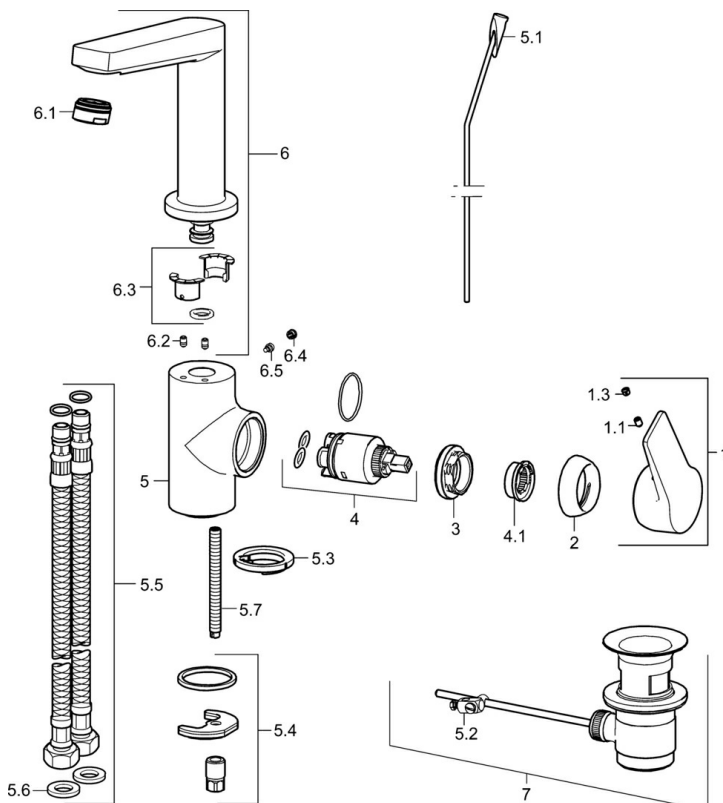

EAN: 4015474274785
static.hansa.com/09552203

- Waschtisch
- Einhebelmischer, Seitenbedient
- Standmontage
- Chrom
- Schwenkbarer Auslauf
- PCA® konstante Durchflussleistung unabhängig vom Fließdruck
- Hebel mit W+K-Kennzeichnung, Einhandbedienhebel/Griff
- Temperaturbegrenzer, Heißwassersperre einstellbar (im Lieferumfang enthalten)
- \varnothing 3.5 classic Steuerpatrone mit keramischen Dichtscheiben zur Wassermengen- und Temperatureinstellung
- Anschluss über flexible Druckschläuche
- Armaturenkörper aus entzinkungsbeständigem Messing (DZR), Rapid-Montagesystem
- Ohne Ablaufgarnitur, Ohne Zugstangenbohrung

Technische Daten

Durchflusseigenschaften

Durchfluss bei 3 bar (mit Durchflussregler)	6.0 l/min
Druckverlust bei einem Durchfluss von 0,1 l/s	2 bar

Technische Eigenschaften

DN-Größe (Nennmaß)	DN15
Warmwasserversorgung	max. +80°C
Arbeitsdruck	0.5-10 bar
Anschlussgröße	G3/8
Ausladung	130 mm
Sicherungseinrichtung (EN1717)	AA
Werkstoff	Messing

Vorschriften

EN Standard	EN 817
Geräuschklasse	I (ISO 3822)

Zulassungen und Deklarationen

DVGW	NW-6506CQ0410
ABP	PA-IX 38405/IO
Konformitätserklärung	DoC
EPD	S-P-06391

Ersatzteile

SP09542203

	Name	Art.-Nr.
1	Hebel	59914199
1	Hebel	59914200
1.1	Schraube, M5x8, SW2.5	59904755
1.3	Dekorkappe Grau	59912112
2	Abdeckkappe, 33x3 mm	59912504
3	Spann-Mutter, M40x1	1003409V
4	Kartusche, 3.5 Classic	59913075
4.1	Temperatur-Anschlagring	59912325
5.1	Zugstange mit Knopf	59913652
5.2	Gelenkstück	59904624
5.3	Bodendichtung	59914591
5.4	Befestigungssatz	59910749
5.5	Anschlußschlauch, L=430, G3/8-M8x1	59913964
5.6	Dichtung, 9.5x14.4x2	59912551
5.7	Befestigungsschraube, M8x1, L=140	59912474
6	Auslauf Ausgelaufen	59914201
6.1	Luftsprudler, M24x1, 6 l/min	59913727
6.2	Befestigungsschraube, M4x8	59913989
6.3	Dichtungskit	59911884
6.4	Abdeckstopfen	59911840
6.5	Schraube, M4x7	59902075
7	Ablaufgarnitur	59904620
7	Ablaufgarnitur, (2019-)	59914764