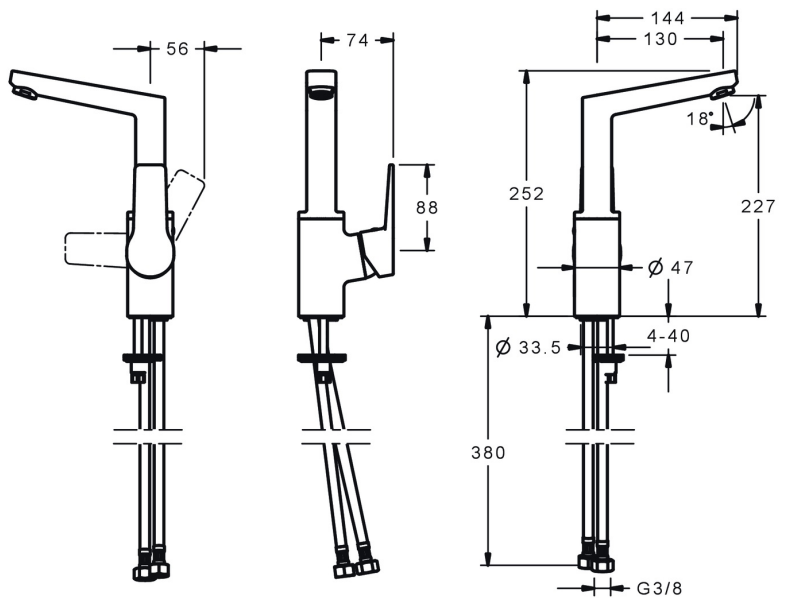

EAN: 4015474274785
static.hansa.com/09552203

- Waschtisch
- Einhebelmischer, Seitenbedient
- Standmontage
- Chrom
- Schwenkbarer Auslauf
- PCA® konstante Durchflussleistung unabhängig vom Fließdruck
- Hebel mit W+K-Kennzeichnung, Einhandbedienhebel/Griff
- Temperaturbegrenzer, Heißwassersperre einstellbar (im Lieferumfang enthalten)
- \varnothing 3.5 classic Steuerpatrone mit keramischen Dichtscheiben zur Wassermengen- und Temperatureinstellung
- Anschluss über flexible Druckschläuche
- Armaturenkörper aus entzinkungsbeständigem Messing (DZR), Rapid-Montagesystem
- Ohne Ablaufgarnitur, Ohne Zugstangenbohrung

Technische Daten

Durchflusseigenschaften

Durchfluss bei 3 bar (mit Durchflussregler)	6.0 l/min
Druckverlust bei einem Durchfluss von 0,1 l/s	2 bar

Technische Eigenschaften

DN-Größe (Nennmaß)	DN15
Warmwasserversorgung	max. +80°C
Arbeitsdruck	0.5-10 bar
Anschlussgröße	G3/8
Ausladung	130 mm
Sicherungseinrichtung (EN1717)	AA
Werkstoff	Messing

Vorschriften

EN Standard	EN 817
Geräuschklasse	I (ISO 3822)

Zulassungen und Deklarationen

DVGW	NW-6506CQ0410
ABP	PA-IX 38405/IO
Konformitätserklärung	DoC
EPD	S-P-06391

Ersatzteile

SP09542203

	Name	Art.-Nr.
1	Hebel	59914199
1	Hebel	59914200
1.1	Schraube, M5x8, SW2.5	59904755
1.3	Dekorkappe Grau	59912112
2	Abdeckkappe, 33x3 mm	59912504
3	Spann-Mutter, M40x1	1003409V
4	Kartusche, 3.5 Classic	59913075
4.1	Temperatur-Anschlagring	59912325
5.1	Zugstange mit Knopf	59913652
5.2	Gelenkstück	59904624
5.3	Bodendichtung	59914591
5.4	Befestigungssatz	59910749
5.5	Anschlußschlauch, L=430, G3/8-M8x1	59913964
5.6	Dichtung, 9.5x14.4x2	59912551
5.7	Befestigungsschraube, M8x1, L=140	59912474
6	Auslauf Ausgelaufen	59914201
6.1	Luftsprudler, M24x1, 6 l/min	59913727
6.2	Befestigungsschraube, M4x8	59913989
6.3	Dichtungskit	59911884
6.4	Abdeckstopfen	59911840
6.5	Schraube, M4x7	59902075
7	Ablaufgarnitur	59904620
7	Ablaufgarnitur, (2019-)	59914764