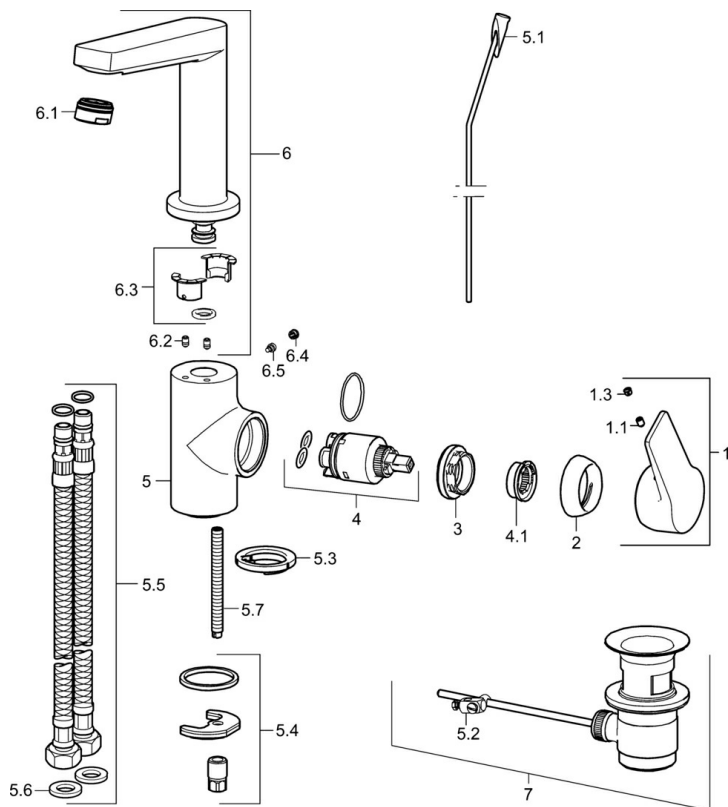

EAN: 4015474274785
static.hansa.com/09552203

- Umyvadlo
- Jednopáková s bočním ovládním
- Stojánková
- Chrom
- Otočné výtokové rameno
- PCA® aerátor s konstatním průtokovým množstvím nezávislým na změnách tlaku
- Páka se symboly teplé a studené vody, Jedna ovládací páka / rukojeť
- Funkce pro nastavení maximální teploty a průtoku vody, Nastavitelný omezovač teploty vody (součástí dodávky, možnost dodatečné instalace)
- ϕ 35 mm keramická kartuše pro ovládní teploty a průtoku vody
- Flexibilní připojovací hadice
- Tělo baterie z mosazi DZR, Montážní systém Rapid
- Bez odpadní soupravy, Bez otvoru na táhlo

Technické údaje

Vlastnosti průtoku

Průtokové množství při 3 bar (s regulátorem průtoku)	6.0 l/min
Tlaková ztráta při průtoku (0,1 l/s)	2 bar

Technické vlastnosti

Velikost DN (jmenovitý rozměr)	DN15
Zdroj teplé vody	max. +80°C
Pracovní tlak	0.5-10 bar
Velikost přípojky	G3/8
Projection	130 mm
Zabezpečení proti zpětnému toku (ČSN EN 1717)	AA
Materiál	Mosaz

Předpisy

Norma EN	EN 817
Třída hlučnosti	I (ISO 3822)

Schválení a Prohlášení

DVGW	NW-6506CQ0410
ABP	PA-IX 38405/IO
Prohlášení o shodě	DoC

Náhradní díly

SP09542203

	Název	Kód
1	Páka	59914199
1	Páka	59914200
1.1	Šroub, M5x8, SW2.5	59904755
1.3	Záslepka Šedá	59912112
2	Krytka, 33x3 mm	59912504
3	Upevňovací matice, M40x1	1003409V
4	Kartuše, 3.5 Classic	59913075
4.1	Temperature adjustment limiter	59912325
5.1	Ovládací táhlo vypouštěcího ventilu	59913652
5.2	Spojovací díl táhel	59904624
5.3	Těsnění	59914591
5.4	Upevňovací set	59910749
5.5	Flexibilní hadička, L=430, G3/8-M8x1	59913964
5.6	Těsnění, 9.5x14.4x2	59912551
5.7	Upevňovací šroub, M8x1, L=140	59912474
6	Výtokové rameno Ukončeno	59914201
6.1	Aerator, M24x1, 6 l/min	59913727
6.2	Upevňovací šroub, M4x8	59913989
6.3	Těsnící sada	59911884
6.4	Vymezovací vložka	59911840
6.5	Šroub, M4x7	59902075
7	Vypouštěcí ventil	59904620
7	Vypouštěcí ventil, (2019-)	59914764