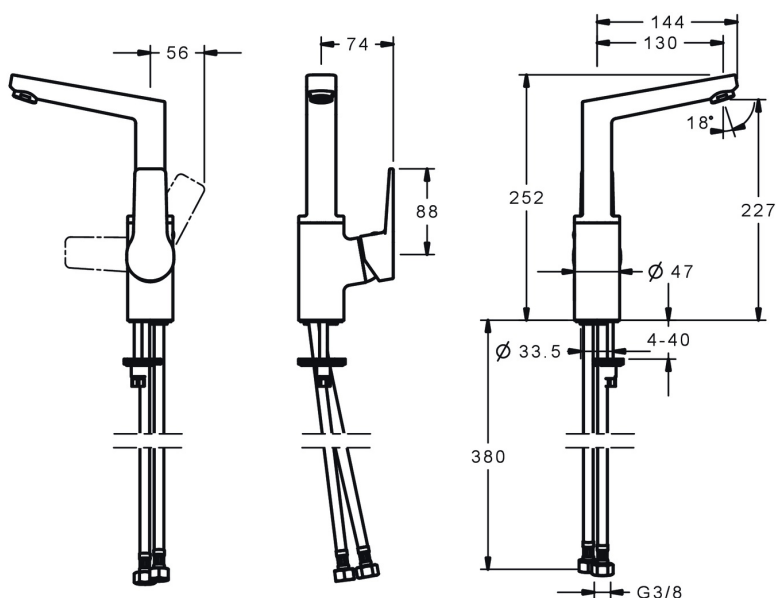

EAN: 4015474274785
static.hansa.com/09552203

- Umyvadlo
- Jednopáková s bočním ovládním
- Stojánková
- Chrom
- Otočné výtokové rameno
- PCA® aerátor s konstatním průtokovým množstvím nezávislým na změnách tlaku
- Páka se symboly teplé a studené vody, Jedna ovládací páka / rukojeť
- Funkce pro nastavení maximální teploty a průtoku vody, Nastavitelný omezovač teploty vody (součástí dodávky, možnost dodatečné instalace)
- ϕ 35 mm keramická kartuše pro ovládní teploty a průtoku vody
- Flexibilní připojovací hadice
- Tělo baterie z mosazi DZR, Montážní systém Rapid
- Bez odpadní soupravy, Bez otvoru na táhlo

Technické údaje

Vlastnosti průtoku

Průtokové množství při 3 bar (s regulátorem průtoku)	6.0 l/min
Tlaková ztráta při průtoku (0,1 l/s)	2 bar

Technické vlastnosti

Velikost DN (jmenovitý rozměr)	DN15
Zdroj teplé vody	max. +80°C
Pracovní tlak	0.5-10 bar
Velikost přípojky	G3/8
Projection	130 mm
Zabezpečení proti zpětnému toku (ČSN EN 1717)	AA
Materiál	Mosaz

Předpisy

Norma EN	EN 817
Třída hlučnosti	I (ISO 3822)

Schválení a Prohlášení

DVGW	NW-6506CQ0410
ABP	PA-IX 38405/IO
Prohlášení o shodě	DoC

Náhradní díly

SP09542203

	Název	Kód
1	Páka	59914199
1	Páka	59914200
1.1	Šroub, M5x8, SW2.5	59904755
1.3	Záslepka Šedá	59912112
2	Krytka, 33x3 mm	59912504
3	Upevňovací matice, M40x1	1003409V
4	Kartuše, 3.5 Classic	59913075
4.1	Temperature adjustment limiter	59912325
5.1	Ovládací táhlo vypouštěcího ventilu	59913652
5.2	Spojovací díl táhel	59904624
5.3	Těsnění	59914591
5.4	Upevňovací set	59910749
5.5	Flexibilní hadička, L=430, G3/8-M8x1	59913964
5.6	Těsnění, 9.5x14.4x2	59912551
5.7	Upevňovací šroub, M8x1, L=140	59912474
6	Výtokové rameno Ukončeno	59914201
6.1	Aerator, M24x1, 6 l/min	59913727
6.2	Upevňovací šroub, M4x8	59913989
6.3	Těsnící sada	59911884
6.4	Vymezovací vložka	59911840
6.5	Šroub, M4x7	59902075
7	Vypouštěcí ventil	59904620
7	Vypouštěcí ventil, (2019-)	59914764