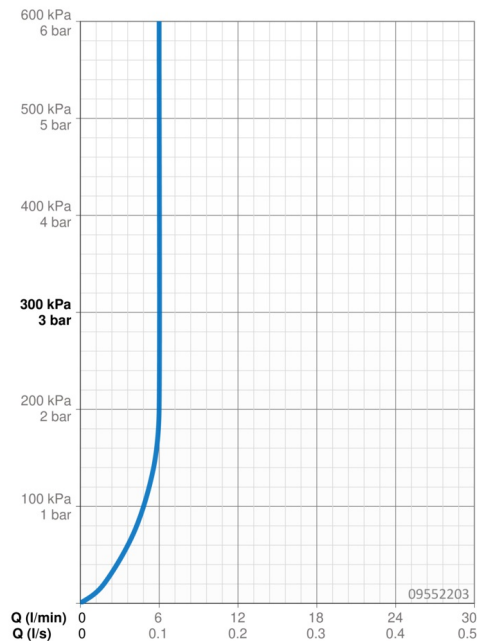

Technické údaje

Vlastnosti průtoku

Průtokové množství při 3 bar (s regulátorem průtoku)	6.0 l/min
Tlaková ztráta při průtoku (0,1 l/s)	2 bar

Technické vlastnosti

Velikost DN (jmenovitý rozměr)	DN15
Zdroj teplé vody	max. +80°C
Pracovní tlak	0.5-10 bar
Velikost přípojky	G3/8
Projection	130 mm
Zabezpečení proti zpětnému toku (ČSN EN 1717)	AA
Materiál	Mosaz

Předpisy

Norma EN	EN 817
Třída hlučnosti	I (ISO 3822)

Schválení a Prohlášení

DVGW	NW-6506CQ0410
ABP	PA-IX 38405/IO
Prohlášení o shodě	DoC