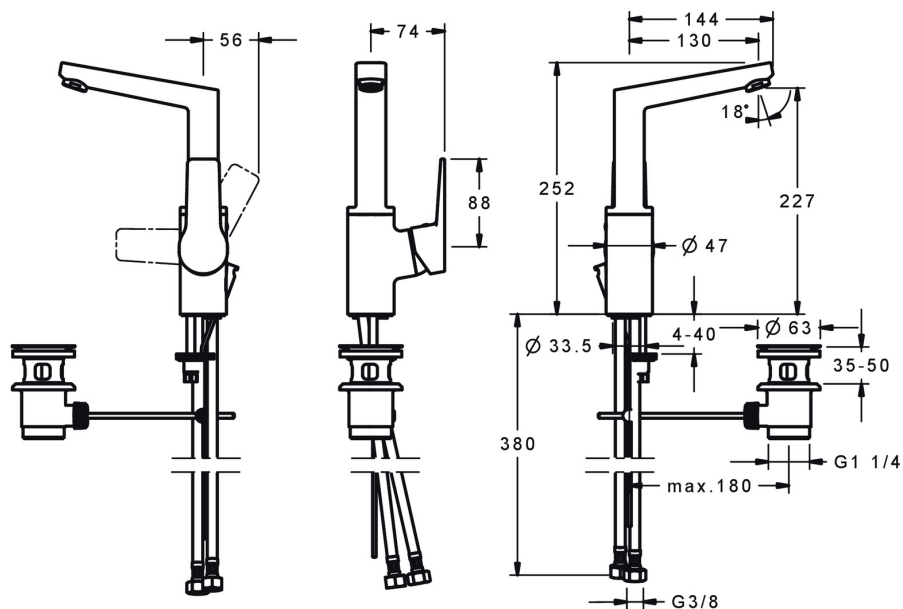

EAN: 4015474274754  
[static.hansa.com/09542205](http://static.hansa.com/09542205)

- Umývadlo
- Jednopáková s bočným ovládaním
- Stojanková
- Chróm
- Otočné výtokové rameno, Možnosť obmedzenia rozsahu otáčania
- PCA® - aerátor s konštantným prietokom vody aj pri kolísaní tlaku
- Páka so symbolom teplej a studenej vody, Strmeňová páka, Jedna ovládacia páka / rukoväť
- Odtoková garnitúra s tiahlom
- Funkcie pre nastavenie maximálnej teploty a prietoku vody, Nastaviteľný obmedzovač teploty vody (súčasť dodávky, možnosť dodatočnej inštalácie)
- $\varnothing$  35 mm keramická kartuša pre ovládanie teploty a prietoku vody
- Flexibilné pripojovacie hadičky
- Telo batérie z mosadze DZR, Montážny systém Rapid

### Technické vlastnosti

Veľkosť DN (menovitý rozmer)

**DN15**

Dodávka teplej vody

**max. +70°C**

Pracovný tlak

**0.5-10 bar**

Spojovacia veľkosť