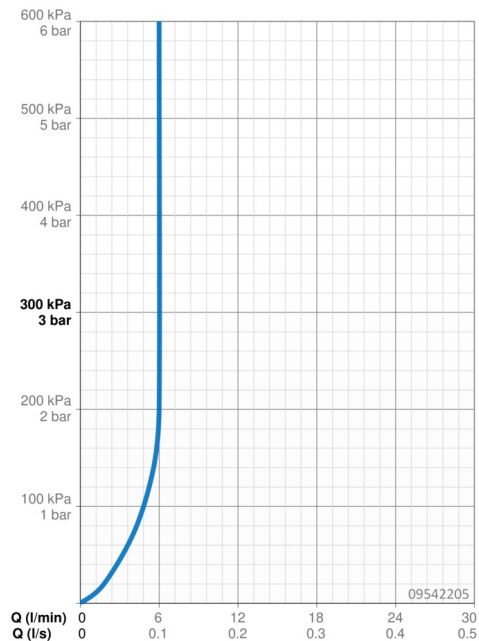

Technické údaje

Vlastnosti prietoku

Prietok pri tlaku 3 bar (s ovládačom prietoku)

6.0 l/min

Technické vlastnosti

Veľkosť DN (menovitý rozmer)

DN15

Dodávka teplej vody

max. +70°C

Pracovný tlak

0.5-10 bar

Spojovacia veľkosť

G3/8

Projection

130 mm

Spätná klapka (STN EN 1717)

AA

Materiál

Mosadz

Predpisy

Norma EN

EN 817

Trieda hlučnosti

I (ISO 3822)

Schválenia a Prehlásenia

DVGW

NW-6506CQ0410

ABP

PA-IX 38405/IO

Vyhľadanie o zhode

DoC

EPD

S-P-06391