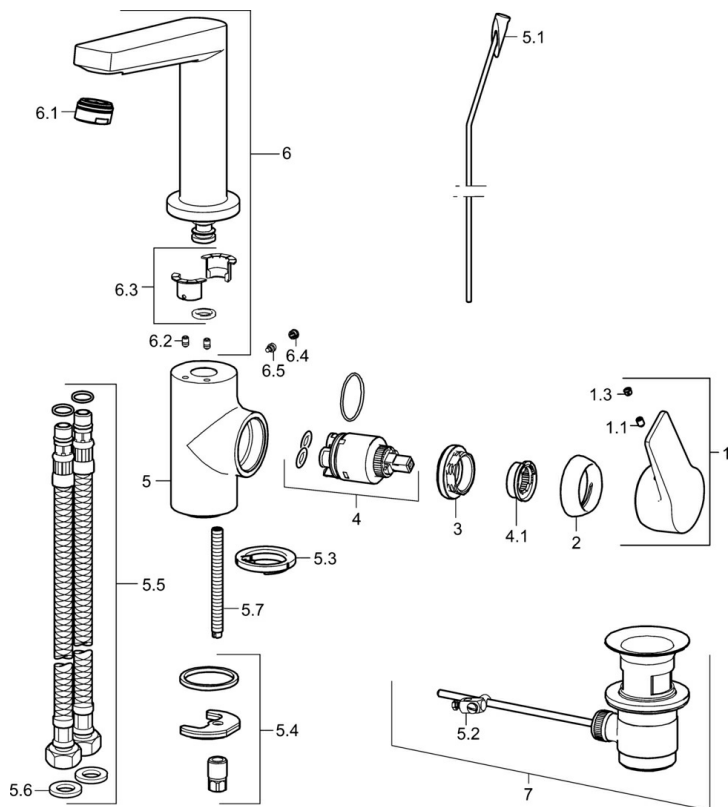

### SP09542203

	Názov	Kód
1	Ovládacia rukoväť	59914199
1	Ovládacia rukoväť	59914200
1.1	Skrutka, M5x8, SW2.5	59904755
1.3	Záslepka Sivá	59912112
2	Krytka, 33x3 mm	59912504
3	Prítlačná matica, M40x1	1003409V
4	Kartuš, 3.5 Classic	59913075
4.1	Temperature adjustment limiter	59912325
5.1	Ovládacie ťažlo	59913652
5.2	Spojovací diel ťažla	59904624
5.3	Gumové tesnenie	59914591
5.4	Upevňovací set	59910749
5.5	Flexibilná hadička, L=430, G3/8-M8x1	59913964
5.6	Tesnenie, 9.5x14.4x2	59912551
5.7	Upevňovacia skrutka, M8x1, L=140	59912474
6	Výtokové rameno Ukončené	59914201
6.1	Aerator, M24x1, 6 l/min	59913727
6.2	Upevňovacia skrutka, M4x8	59913989
6.3	Tesnenie sada	59911884
6.4	Vymedzovacia vložka	59911840
6.5	Skrutka, M4x7	59902075
7	Vypúšťací ventil umývadla	59904620
7	Vypúšťací ventil umývadla, (2019-)	59914764