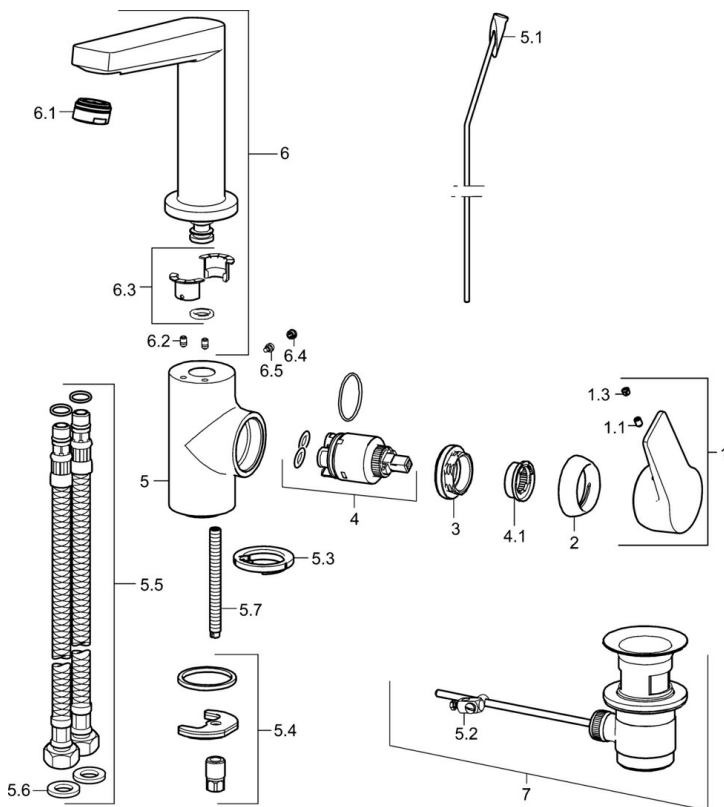

EAN: 4015474274754  
[static.hansa.com/09542205](http://static.hansa.com/09542205)

- Wastafel
- Eengreeps, zijbediend
- Wastafelmontage
- Chrom
- Draaibare uitloop, Draaibereik beperkende optie
- PCA® mousseur voor een drukonafhankelijke doorstroom
- Hendel met warm-koud-aanduiding, Beugelhendel, Eengreeps bediend
- Afvoergarnituur met trekstang
- Temperatuurbegrenzer, Temperatuurbegrenzer (achteraf instelbaar)
- $\varnothing$  35 mm keramisch binnenwerk voor debiet en temperatuur instelling
- Flexibele aansluitlang(en)
- Kraanhuis gemaakt van DZR messing, Rapid-montagesysteem

### Technische eigenschappen

DN-maat **DN15**  
 Warmwatertoevoer **max. +70°C**  
 Werkdruk **0.5-10 bar**  
 Aansluitmaat **G3/8**  
 Projection **130 mm**  
 Terugstroom beveiliging (EN1717) **AA**  
 Materiaal **brass**

### SP09542203

	Naam	Code
1	Hendel Chroom	59914199
1	Hendel Chroom	59914200
1.1	Schroef, M5x8, SW2.5	59904755
1.3	Sierdop Grijs	59912112
2	Kap, 33x3 mm Chroom	59912504
3	Schroefring, M40x1	1003409V
4	Binnenwerk, 3.5 Classic	59913075
4.1	Temperature adjustment limiter	59912325
5.1	Trekstang Chroom	59913652
5.2	Gewrichtstuk	59904624
5.3	Wasser	59914591
5.4	Bevestigingsset	59910749
5.5	Flexibele aansluitingen, L=430, G3/8-M8x1	59913964
5.6	Dichting, 9,5x14,4x2	59912551
5.7	Bevestigingsschroeven, M8x1, L=140	59912474
6	Uitloop Chroom Stopgezet	59914201
6.1	Mousseur, M24x1, 6 l/min Chroom	59913727
6.2	Bevestigingsschroeven, M4x8	59913989
6.3	Dichting	59911884
6.4	Binnendeel temperatuurhendel Chroom	59911840
6.5	Schroef, M4x7	59902075
7	Wastegarnituur Chroom	59904620
7	Wastegarnituur, (2019-) Chroom	59914764