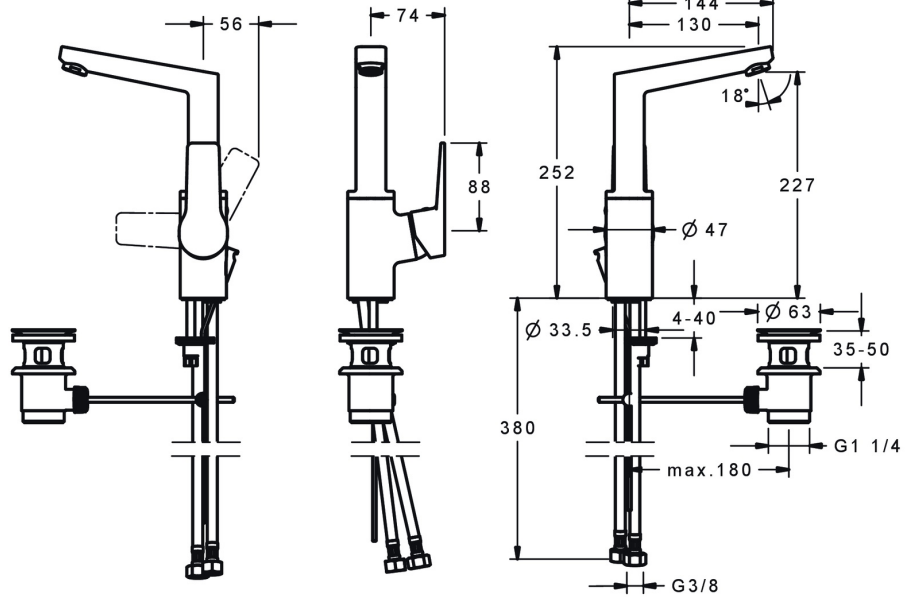

EAN: 4015474274754  
[static.hansa.com/09542205](http://static.hansa.com/09542205)

- Wastafel
- Eengreeps, zijbediend
- Wastafelmontage
- Chrom
- Draaibare uitloop, Draaibereik beperkende optie
- PCA® mousseur voor een drukonafhankelijke doorstroom
- Hendel met warm-koud-aanduiding, Beugelhendel, Eengreeps bediend
- Afvoergarnituur met trekstang
- Temperatuurbegrenzer, Temperatuurbegrenzer (achteraf instelbaar)
- $\varnothing$  35 mm keramisch binnenwerk voor debiet en temperatuur instelling
- Flexibele aansluitlang(en)
- Kraanhuis gemaakt van DZR messing, Rapid-montagesysteem

## Technische gegevens

### Technische eigenschappen

DN-maat **DN15**  
 Warmwatertoevoer **max. +70°C**  
 Werkdruk **0.5-10 bar**  
 Aansluitmaat **G3/8**  
 Projection **130 mm**  
 Terugstroom beveiliging (EN1717) **AA**  
 Materiaal **brass**

### SP09542203

	Naam	Code
1	Hendel Chroom	59914199
1	Hendel Chroom	59914200
1.1	Schroef, M5x8, SW2.5	59904755
1.3	Sierdop Grijs	59912112
2	Kap, 33x3 mm Chroom	59912504
3	Schroefring, M40x1	1003409V
4	Binnenwerk, 3.5 Classic	59913075
4.1	Temperature adjustment limiter	59912325
5.1	Trekstang Chroom	59913652
5.2	Gewrichtstuk	59904624
5.3	Wasser	59914591
5.4	Bevestigingsset	59910749
5.5	Flexibele aansluitingen, L=430, G3/8-M8x1	59913964
5.6	Dichting, 9,5x14,4x2	59912551
5.7	Bevestigingsschroeven, M8x1, L=140	59912474
6	Uitloop Chroom Stopgezet	59914201
6.1	Mousseur, M24x1, 6 l/min Chroom	59913727
6.2	Bevestigingsschroeven, M4x8	59913989
6.3	Dichting	59911884
6.4	Binnendeel temperatuurhendel Chroom	59911840
6.5	Schroef, M4x7	59902075
7	Wastegarnituur Chroom	59904620
7	Wastegarnituur, (2019-) Chroom	59914764