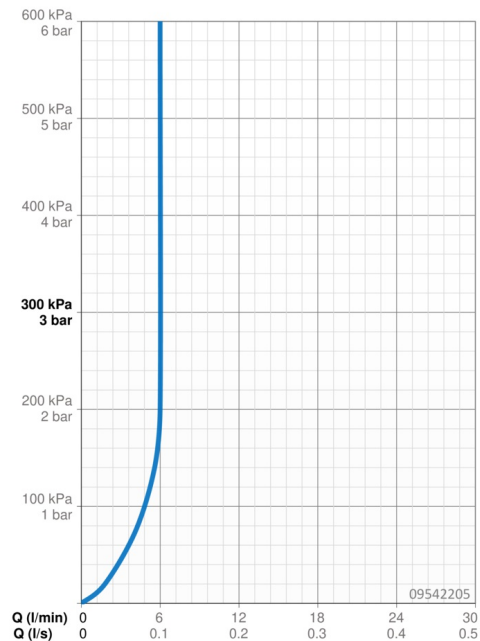

Technische gegevens

Doorstromingseigenschappen

Doorstroomhoeveelheid bij 3 bar (met debietregelaar) **6.0 l/min**

Technische eigenschappen

DN-maat **DN15**
Warmwatertoevoer **max. +70°C**
Werkdruk **0.5-10 bar**
Aansluitmaat **G3/8**
Projection **130 mm**
Terugstroom beveiliging (EN1717) **AA**
Materiaal **brass**

Voorschriften

EN-norm **EN 817**
Geluidsklasse **I (ISO 3822)**

Toestemmingen en Verklaringen

DVGW **NW-6506CQ0410**
ABP **PA-IX 38405/IO**
Verklaring van overeenstemming **DoC**
EPD **S-P-06391**