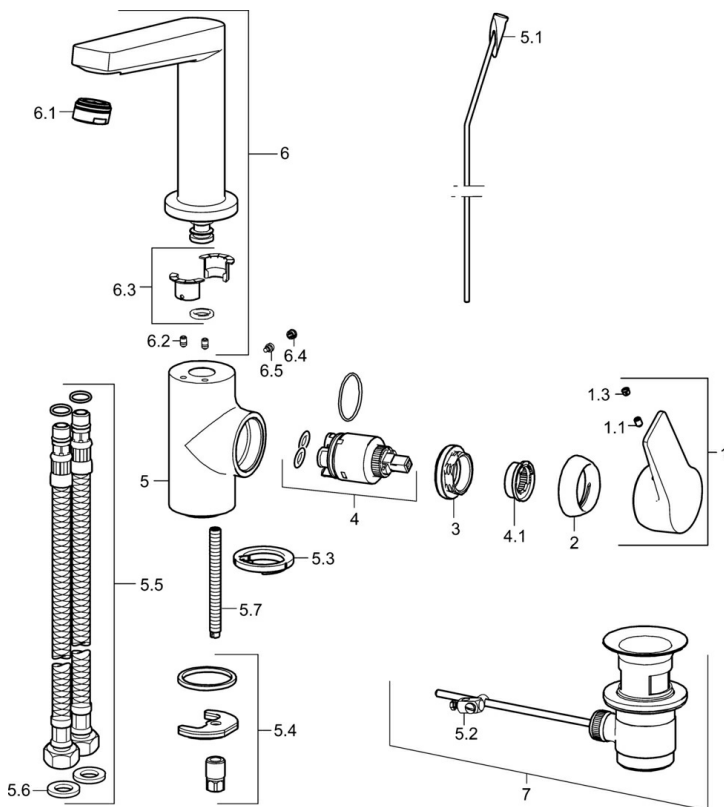

EAN: 4015474274754
static.hansa.com/09542205

- Lavabo
- Leva laterale
- Montaggio d'appoggio
- Cromo
- Bocca orientabile, Opzione di limitazione del raggio di rotazione
- PCA® portata costante indipendentemente dalle variazioni di pressione
- Leva con simbolo F+C, Leva ad archetto, Leva/Manopola monocomando
- Piletta di scarico con astina saltarello
- Limitatore di temperatura, Limitatore di temperatura regolabile
- Cartuccia a dischi ceramici $\varnothing 35\text{mm}$
- Collegamento con flessibili
- Ottone DZR, Sistema di installazione rapida

Dati tecnici

Caratteristiche flusso

Portata 3 bar (con limitatore di flusso)

6.0 l/min

Caratteristiche tecniche

Misura DN (dimensione nominale)

DN15

Fornitura di acqua calda

S-P-06391

Parti di ricambio

SP09542203

	Nome	Codice
1	Leva Cromo	59914199
1	Leva Cromo	59914200
1.1	Screw, M5x8, SW2.5	59904755
1.3	Tappo Grigio	59912112
2	Cappuccio, 33x3 mm Cromo	59912504
3	Dado di fissaggio, M40x1	1003409V
4	Cartuccia, 3.5 Classic	59913075
4.1	Temperature adjustment limiter	59912325
5.1	Asta saltarello Cromo	59913652
5.2	Snodo	59904624
5.3	Rondella	59914591
5.4	Set di fissaggio	59910749
5.5	Cannette flessibili, L=430, G3/8-M8x1	59913964
5.6	Giunto, 9.5x14.4x2	59912551
5.7	Viti di fissaggio, M8x1, L=140	59912474
6	Bocca Cromo Fuori produzione	59914201
6.1	Aeratore, M24x1, 6 l/min Cromo	59913727
6.2	Viti di fissaggio, M4x8	59913989
6.3	Kit di guarnizione	59911884
6.4	Spinotto Cromo	59911840
6.5	Screw, M4x7	59902075
7	Scarico a saltarello Cromo	59904620
7	Scarico a saltarello, (2019-) Cromo	59914764