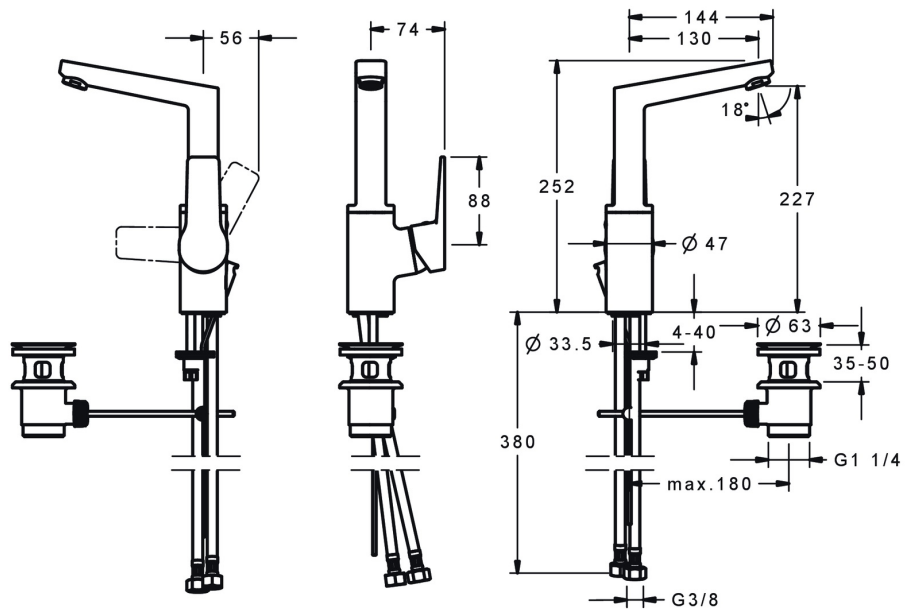

EAN: 4015474274754
static.hansa.com/09542205

- Lavabo
- Leva laterale
- Montaggio d'appoggio
- Cromo
- Bocca orientabile, Opzione di limitazione del raggio di rotazione
- PCA® portata costante indipendentemente dalle variazioni di pressione
- Leva con simbolo F+C, Leva ad archetto, Leva/Manopola monocomando
- Piletta di scarico con astina saltarello
- Limitatore di temperatura, Limitatore di temperatura regolabile
- Cartuccia a dischi ceramici $\varnothing 35\text{mm}$
- Collegamento con flessibili
- Ottone DZR, Sistema di installazione rapida

Dati tecnici

Caratteristiche flusso

Portata 3 bar (con limitatore di flusso)

6.0 l/min

Caratteristiche tecniche

Misura DN (dimensione nominale)

DN15

Fornitura di acqua calda

max. +70°C

Pressione di esercizio

0.5-10 bar

Misura della connessione

G3/8

Projection

130 mm

Backflow prevention (EN1717)

S-P-06391

Parti di ricambio

SP09542203

	Nome	Codice
1	Leva Cromo	59914199
1	Leva Cromo	59914200
1.1	Screw, M5x8, SW2.5	59904755
1.3	Tappo Grigio	59912112
2	Cappuccio, 33x3 mm Cromo	59912504
3	Dado di fissaggio, M40x1	1003409V
4	Cartuccia, 3.5 Classic	59913075
4.1	Temperature adjustment limiter	59912325
5.1	Asta saltarello Cromo	59913652
5.2	Snodo	59904624
5.3	Rondella	59914591
5.4	Set di fissaggio	59910749
5.5	Cannette flessibili, L=430, G3/8-M8x1	59913964
5.6	Giunto, 9.5x14.4x2	59912551
5.7	Viti di fissaggio, M8x1, L=140	59912474
6	Bocca Cromo Fuori produzione	59914201
6.1	Aeratore, M24x1, 6 l/min Cromo	59913727
6.2	Viti di fissaggio, M4x8	59913989
6.3	Kit di guarnizione	59911884
6.4	Spinotto Cromo	59911840
6.5	Screw, M4x7	59902075
7	Scarico a saltarello Cromo	59904620
7	Scarico a saltarello, (2019-) Cromo	59914764