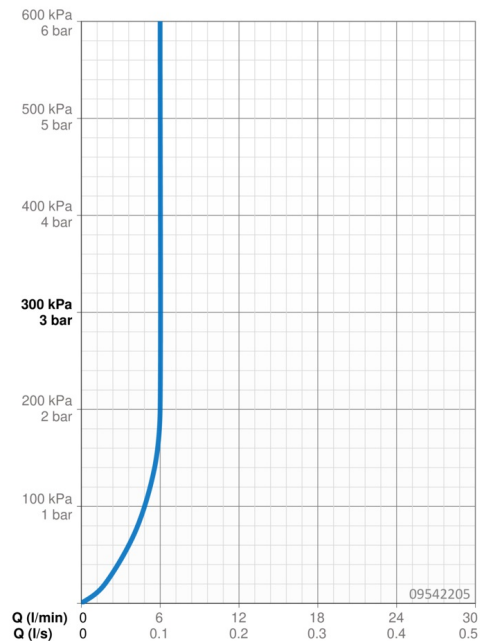

Dati tecnici

Caratteristiche flusso

Portata 3 bar (con limitatore di flusso)

6.0 l/min

Caratteristiche tecniche

Misura DN (dimensione nominale)

DN15

Fornitura di acqua calda

max. +70°C

Pressione di esercizio

0.5-10 bar

Misura della connessione

G3/8

Projection

130 mm

Backflow prevention (EN1717)

AA

Materiale

Ottone

Norme

Standard EN

EN 817

Classe di rumorosità

I (ISO 3822)

Certificati/Dichiarazioni

DVGW

NW-6506CQ0410

ABP

PA-IX 38405/IO

Dichiarazione di conformità

DoC

EPD

S-P-06391