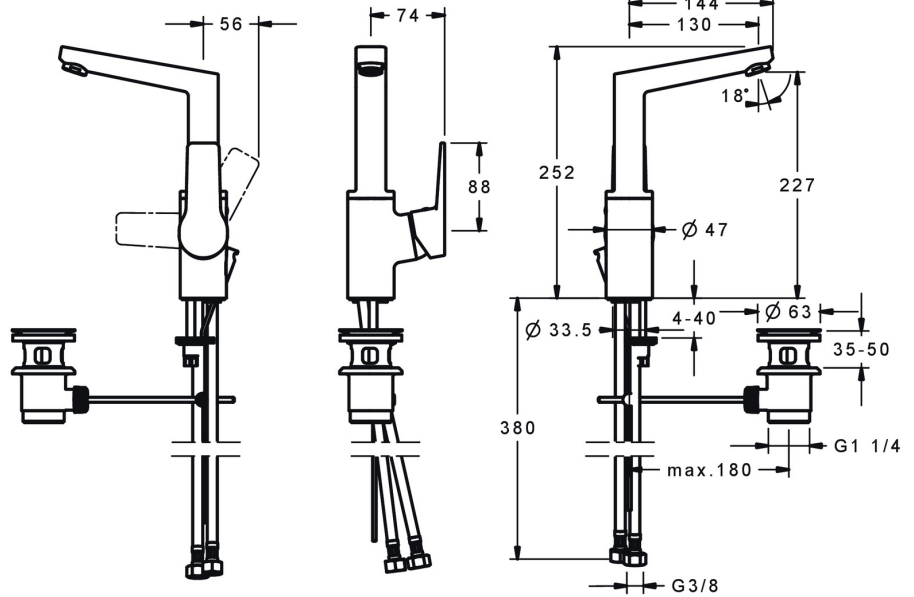

EAN: 4015474274754
static.hansa.com/09542205

- Lavabo
- Commande latérale
- Montage sur plaque
- Chrome
- Bec pivotant, Possibilité de limiter l'angle de pivotement du bec
- PCA - Mousseur à débit constant indépendamment de la pression
- Levier avec symbole C+F, Levier étrier, Levier monocommande
- Vidage avec tirette
- Limiteur de température et de débit, Limiteur de température ajustable
- Cartouche céramique de $\varnothing 35$ mm pour contrôle de température et de débit
- Raccordement par flexibles
- Corps en laiton DZR, Kit de fixation express

Caractéristiques techniques

Caractéristiques de débit

Débit à 3 bar (avec limiteur de débit)

6.0 l/min

Caractéristiques techniques

Taille DN (diamètre nominal)

DN15

Alimentation en eau chaude

max. +70°C

Pression de service

0.5-10 bar

Taille de raccord

G3/8

Saillie

130 mm

Dispositif de protection (EN1717)

S-P-06391

Pièces de rechange

SP09542203

	Nom	Code
1	Levier	59914199
1	Levier	59914200
1.1	Vis, M5x8, SW2.5	59904755
1.3	Capuchon Gris	59912112
2	Chape, 33x3 mm	59912504
3	Écrou de maintien, M40x1	1003409V
4	Cartouche, 3.5 Classic	59913075
4.1	Temperature adjustment limiter	59912325
5.1	Tirette de vidage	59913652
5.2	Joint	59904624
5.3	Bague	59914591
5.4	Ensemble de fixation	59910749
5.5	Flexible d'alimentation, L=430, G3/8-M8x1	59913964
5.6	Joint, 9.5x14.4x2	59912551
5.7	Vis, M8x1, L=140	59912474
6	Bec Arrêté	59914201
6.1	Aérateur, M24x1, 6 l/min	59913727
6.2	Vis, M4x8	59913989
6.3	Set de fixation pour bec	59911884
6.4	Butée de réglage	59911840
6.5	Vis, M4x7	59902075
7	Vidage	59904620
7	Vidage, (2019-)	59914764