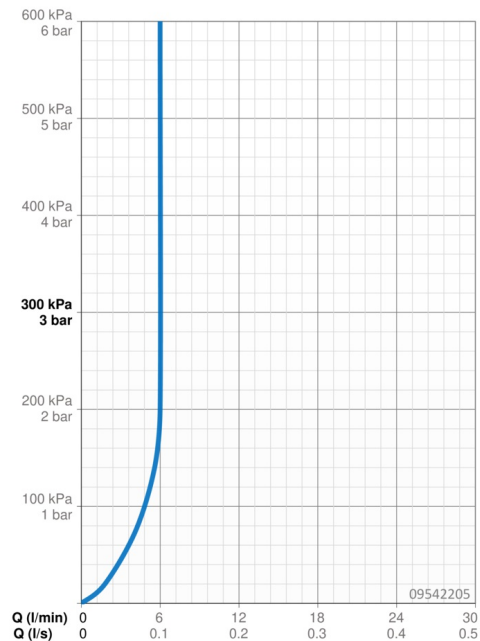

Caractéristiques techniques

Caractéristiques de débit

Débit à 3 bar (avec limiteur de débit)

6.0 l/min

Caractéristiques techniques

Taille DN (diamètre nominal)

DN15

Alimentation en eau chaude

max. +70°C

Pression de service

0.5-10 bar

Taille de raccord

G3/8

Saillie

130 mm

Dispositif de protection (EN1717)

AA

Matériau

brass

Règlementations

Norme EN

EN 817

Classe acoustique

I (ISO 3822)

Certificats et normes

DVGW

NW-6506CQ0410

ABP

PA-IX 38405/IO

Déclaration de conformité

DoC

EPD

S-P-06391