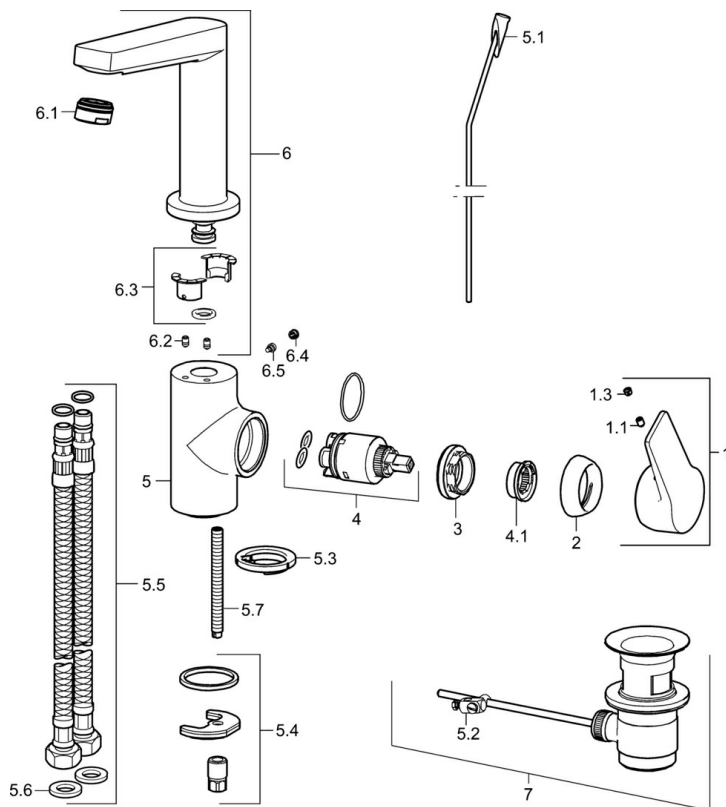

EAN: 4015474274754
static.hansa.com/09542205

- Lavabo
- Commande latérale
- Montage sur plaque
- Chrome
- Bec pivotant, Possibilité de limiter l'angle de pivotement du bec
- PCA - Mousseur à débit constant indépendamment de la pression
- Levier avec symbole C+F, Levier étrier, Levier monocommande
- Vidage avec tirette
- Limiteur de température et de débit, Limiteur de température ajustable
- Cartouche céramique de $\varnothing 35$ mm pour contrôle de température et de débit
- Raccordement par flexibles
- Corps en laiton DZR, Kit de fixation express

Caractéristiques techniques

Caractéristiques de débit

Débit à 3 bar (avec limiteur de débit)

6.0 l/min

Caractéristiques techniques

Taille DN (diamètre nominal)

DN15

Alimentation en eau chaude

max. +70°C

Pression de service

0.5-10 bar

Taille de raccord

G3/8

Saillie

130 mm

Dispositif de protection (EN1717)

S-P-06391

Pièces de rechange

SP09542203

	Nom	Code
1	Levier	59914199
1	Levier	59914200
1.1	Vis, M5x8, SW2.5	59904755
1.3	Capuchon Gris	59912112
2	Chape, 33x3 mm	59912504
3	Écrou de maintien, M40x1	1003409V
4	Cartouche, 3.5 Classic	59913075
4.1	Temperature adjustment limiter	59912325
5.1	Tirette de vidage	59913652
5.2	Joint	59904624
5.3	Bague	59914591
5.4	Ensemble de fixation	59910749
5.5	Flexible d'alimentation, L=430, G3/8-M8x1	59913964
5.6	Joint, 9.5x14.4x2	59912551
5.7	Vis, M8x1, L=140	59912474
6	Bec Arrêté	59914201
6.1	Aérateur, M24x1, 6 l/min	59913727
6.2	Vis, M4x8	59913989
6.3	Set de fixation pour bec	59911884
6.4	Butée de réglage	59911840
6.5	Vis, M4x7	59902075
7	Vidage	59904620
7	Vidage, (2019-)	59914764