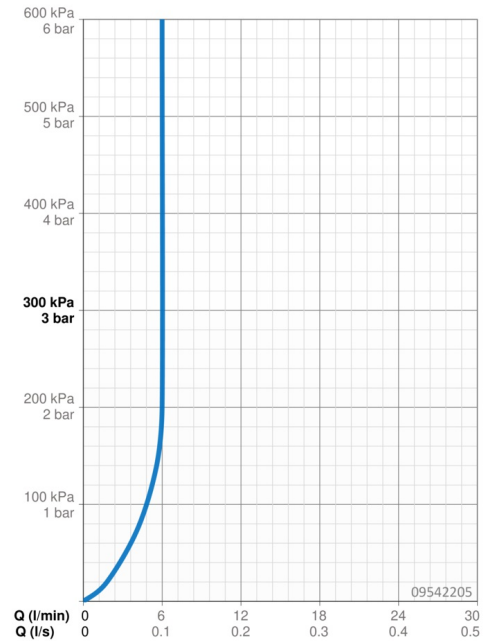

Technische Daten

Durchflusseigenschaften

Durchfluss bei 3 bar (mit Durchflussregler) **6.0 l/min**

Technische Eigenschaften

DN-Größe (Nennmaß) **DN15**
Warmwasserversorgung **max. +70°C**
Arbeitsdruck **0.5-10 bar**
Anschlussgröße **G3/8**
Ausladung **130 mm**
Sicherungseinrichtung (EN1717) **AA**
Werkstoff **Messing**

Vorschriften

EN Standard **EN 817**
Geräuschklasse **I (ISO 3822)**

Zulassungen und Deklarationen

DVGW **NW-6506CQ0410**
ABP **PA-IX 38405/IO**
Konformitätserklärung **DoC**
EPD **S-P-06391**