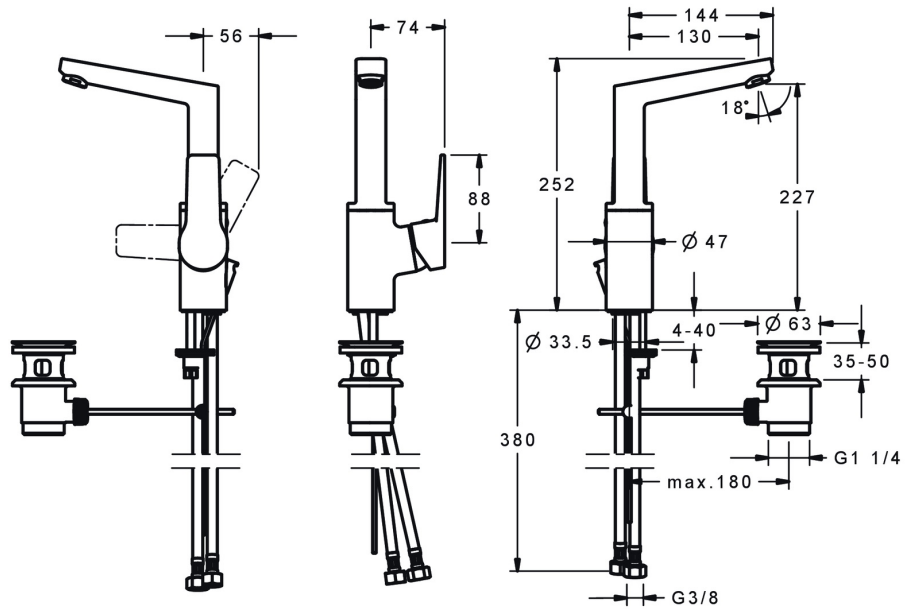

EAN: 4015474274754
static.hansa.com/09542205

- Waschtisch
- Einhebelmischer, Seitenbedient
- Standmontage
- Chrom
- Schwenkbarer Auslauf, Anschlag herausnehmbar
- PCA® konstante Durchflussleistung unabhängig vom Fließdruck
- Hebel mit W+K-Kennzeichnung, Bügelhebel, Einhandbedienhebel/Griff
- Ablaufgarnitur mit Zugstange
- Temperaturbegrenzer, Heißwassersperre einstellbar (im Lieferumfang enthalten)
- ø 3.5 classic Steuerpatrone mit keramischen Dichtscheiben zur Wassermengen- und Temperatureinstellung
- Anschluss über flexible Druckschläuche
- Armaturenkörper aus entzinkungsbeständigem Messing (DZR), Rapid-Montagesystem

Technische Daten

Durchflusseigenschaften

Durchfluss bei 3 bar (mit Durchflussregler) **6.0 l/min**

Technische Eigenschaften

DN-Größe (Nennmaß) **DN15**
 Warmwasserversorgung **max. +70°C**
 Arbeitsdruck **0.5-10 bar**
 Anschlussgröße **G3/8**
 Ausladung **130 mm**
 Sicherungseinrichtung (EN1717) **AA**
 Werkstoff **Messing**

SP09542203

	Name	Art.-Nr.
1	Hebel	59914199
1	Hebel	59914200
1.1	Schraube, M5x8, SW2.5	59904755
1.3	Dekorkappe Grau	59912112
2	Abdeckkappe, 33x3 mm	59912504
3	Spann-Mutter, M40x1	1003409V
4	Kartusche, 3,5 Classic	59913075
4.1	Temperatur-Anschlagring	59912325
5.1	Zugstange mit Knopf	59913652
5.2	Gelenkstück	59904624
5.3	Bodendichtung	59914591
5.4	Befestigungssatz	59910749
5.5	Anschlußschlauch, L=430, G3/8-M8x1	59913964
5.6	Dichtung, 9.5x14.4x2	59912551
5.7	Befestigungsschraube, M8x1, L=140	59912474
6	Auslauf Ausgelaufen	59914201
6.1	Luftsprudler, M24x1, 6 l/min	59913727
6.2	Befestigungsschraube, M4x8	59913989
6.3	Dichtungskit	59911884
6.4	Abdeckstopfen	59911840
6.5	Schraube, M4x7	59902075
7	Ablaufgarnitur	59904620
7	Ablaufgarnitur, (2019-)	59914764