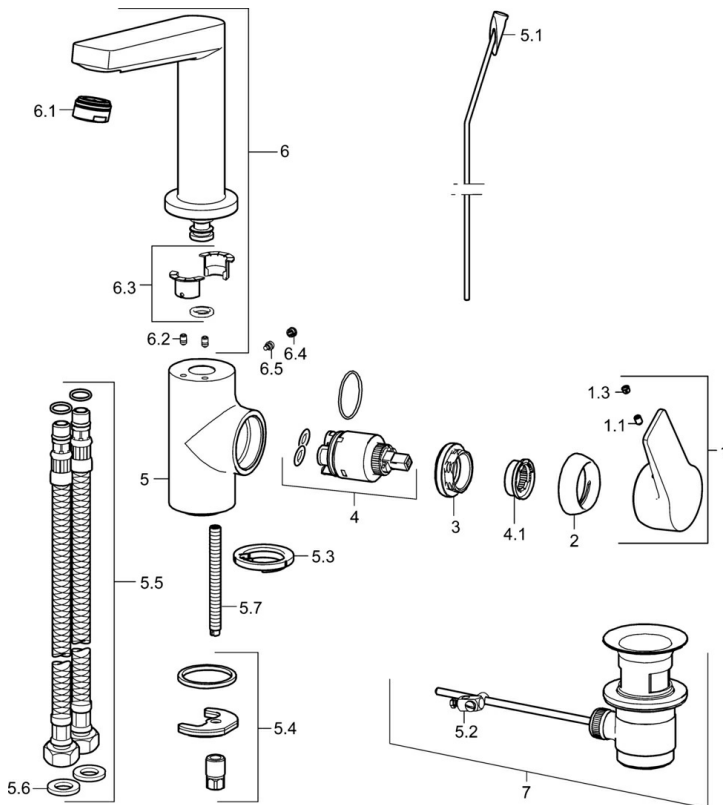

EAN: 4015474274754
static.hansa.com/09542205

- Waschtisch
- Einhebelmischer, Seitenbedient
- Standmontage
- Chrom
- Schwenkbarer Auslauf, Anschlag herausnehmbar
- PCA® konstante Durchflussleistung unabhängig vom Fließdruck
- Hebel mit W+K-Kennzeichnung, Bügelhebel, Einhandbedienhebel/Griff
- Ablaufgarnitur mit Zugstange
- Temperaturbegrenzer, Heißwassersperre einstellbar (im Lieferumfang enthalten)
- ø 3.5 classic Steuerpatrone mit keramischen Dichtscheiben zur Wassermengen- und Temperatureinstellung
- Anschluss über flexible Druckschläuche
- Armaturenkörper aus entzinkungsbeständigem Messing (DZR), Rapid-Montagesystem

Technische Daten

Durchflusseigenschaften

Durchfluss bei 3 bar (mit Durchflussregler) **6.0 l/min**

Technische Eigenschaften

DN-Größe (Nennmaß) **DN15**
 Warmwasserversorgung **max. +70°C**
 Arbeitsdruck **0.5-10 bar**
 Anschlussgröße **G3/8**
 Ausladung **130 mm**
 Sicherungseinrichtung (EN1717) **AA**
 Werkstoff **Messing**

SP09542203

	Name	Art.-Nr.
1	Hebel	59914199
1	Hebel	59914200
1.1	Schraube, M5x8, SW2.5	59904755
1.3	Dekorkappe Grau	59912112
2	Abdeckkappe, 33x3 mm	59912504
3	Spann-Mutter, M40x1	1003409V
4	Kartusche, 3,5 Classic	59913075
4.1	Temperatur-Anschlagring	59912325
5.1	Zugstange mit Knopf	59913652
5.2	Gelenkstück	59904624
5.3	Bodendichtung	59914591
5.4	Befestigungssatz	59910749
5.5	Anschlußschlauch, L=430, G3/8-M8x1	59913964
5.6	Dichtung, 9.5x14.4x2	59912551
5.7	Befestigungsschraube, M8x1, L=140	59912474
6	Auslauf Ausgelaufen	59914201
6.1	Luftsprudler, M24x1, 6 l/min	59913727
6.2	Befestigungsschraube, M4x8	59913989
6.3	Dichtungskit	59911884
6.4	Abdeckstopfen	59911840
6.5	Schraube, M4x7	59902075
7	Ablaufgarnitur	59904620
7	Ablaufgarnitur, (2019-)	59914764