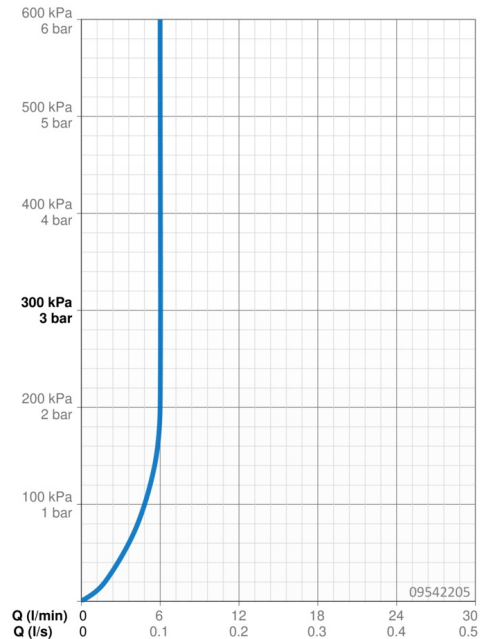

Technické údaje

Vlastnosti průtoku

Průtokové množství při 3 bar (s regulátorem průtoku)

6.0 l/min

Technické vlastnosti

Velikost DN (jmenovitý rozměr)

DN15

Zdroj teplé vody

max. +70°C

Pracovní tlak

0.5-10 bar

Velikost přípojky

G3/8

Projection

130 mm

Zabezpečení proti zpětnému toku (ČSN EN 1717)

AA

Materiál

Mosaz

Předpisy

Norma EN

EN 817

Třída hlučnosti

I (ISO 3822)

Schválení a Prohlášení

DVGW

NW-6506CQ0410

ABP

PA-IX 38405/IO

Prohlášení o shodě

DoC

EPD

S-P-06391