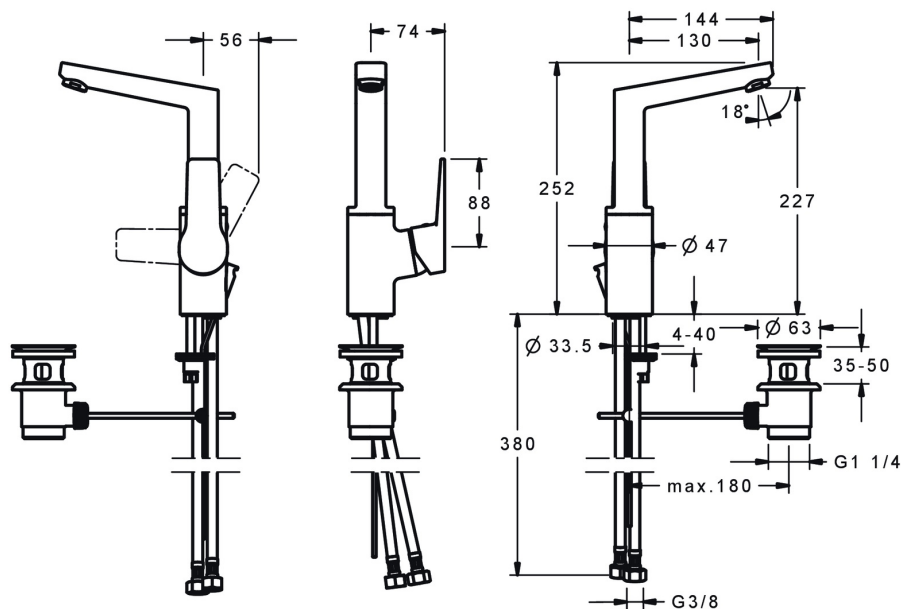

EAN: 4015474274754
static.hansa.com/09542205

- Umyvadlo
- Jednopáková s bočním ovládáním
- Stojánková
- Chrom
- Otočné výtokové rameno, Možnost omezení rozsahu otáčení
- PCA® aerátor s konstatním průtokovým množstvím nezávislým na změnách tlaku
- Páka se symboly teplé a studené vody, Třímenová páka, Jedna ovládací páka / rukojeť
- Mechanický uzávěr odpadu s táhlem
- Funkce pro nastavení maximální teploty a průtoku vody, Nastavitelný omezovač teploty vody (součástí dodávky, možnost dodatečné instalace)
- \varnothing 35 mm keramická kartuše pro ovládání teploty a průtoku vody
- Flexibilní připojovací hadice
- Tělo baterie z mosazi DZR, Montážní systém Rapid

Technické údaje

Vlastnosti průtoku

Průtokové množství při 3 bar (s regulátorem průtoku)

6.0 l/min

Technické vlastnosti

Velikost DN (jmenovitý rozměr)

DN15

Zdroj teplé vody

max. +70°C

Pracovní tlak

0.5-10 bar

Velikost přípojky

G3/8

Projection

130 mm

Zabezpečení proti zpětnému toku (ČSN EN 1717)

S-P-06391

Náhradní díly

SP09542203

	Název	Kód
1	Páka	59914199
1	Páka	59914200
1.1	Šroub, M5x8, SW2.5	59904755
1.3	Záslepka Šedá	59912112
2	Krytka, 33x3 mm	59912504
3	Upevňovací matice, M40x1	1003409V
4	Kartuše, 3.5 Classic	59913075
4.1	Temperature adjustment limiter	59912325
5.1	Ovládací táhlo vypouštěcího ventilu	59913652
5.2	Spojovací díl táhel	59904624
5.3	Těsnění	59914591
5.4	Upevňovací set	59910749
5.5	Flexibilní hadička, L=430, G3/8-M8x1	59913964
5.6	Těsnění, 9.5x14.4x2	59912551
5.7	Upevňovací šroub, M8x1, L=140	59912474
6	Výtokové rameno Ukončeno	59914201
6.1	Aerator, M24x1, 6 l/min	59913727
6.2	Upevňovací šroub, M4x8	59913989
6.3	Těsnící sada	59911884
6.4	Vymezovací vložka	59911840
6.5	Šroub, M4x7	59902075
7	Vypouštěcí ventil	59904620
7	Vypouštěcí ventil, (2019-)	59914764