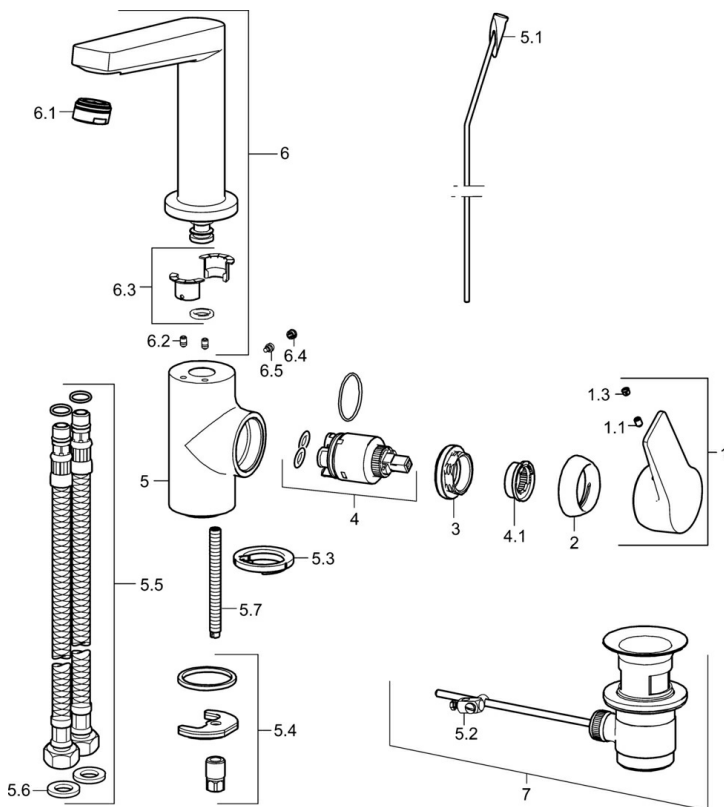

max. +70°C

Pracovní tlak

0.5-10 bar

Velikost přípojky

G3/8

Projection

130 mm

Zabezpečení proti zpětnému toku (ČSN EN 1717)

S-P-06391

Náhradní díly

SP09542203

	Název	Kód
1	Páka	59914199
1	Páka	59914200
1.1	Šroub, M5x8, SW2.5	59904755
1.3	Záslepka Šedá	59912112
2	Krytka, 33x3 mm	59912504
3	Upevňovací matice, M40x1	1003409V
4	Kartuše, 3.5 Classic	59913075
4.1	Temperature adjustment limiter	59912325
5.1	Ovládací táhlo vypouštěcího ventilu	59913652
5.2	Spojovací díl táhel	59904624
5.3	Těsnění	59914591
5.4	Upevňovací set	59910749
5.5	Flexibilní hadička, L=430, G3/8-M8x1	59913964
5.6	Těsnění, 9.5x14.4x2	59912551
5.7	Upevňovací šroub, M8x1, L=140	59912474
6	Výtokové rameno Ukončeno	59914201
6.1	Aerator, M24x1, 6 l/min	59913727
6.2	Upevňovací šroub, M4x8	59913989
6.3	Těsnící sada	59911884
6.4	Vymezovací vložka	59911840
6.5	Šroub, M4x7	59902075
7	Vypouštěcí ventil	59904620
7	Vypouštěcí ventil, (2019-)	59914764