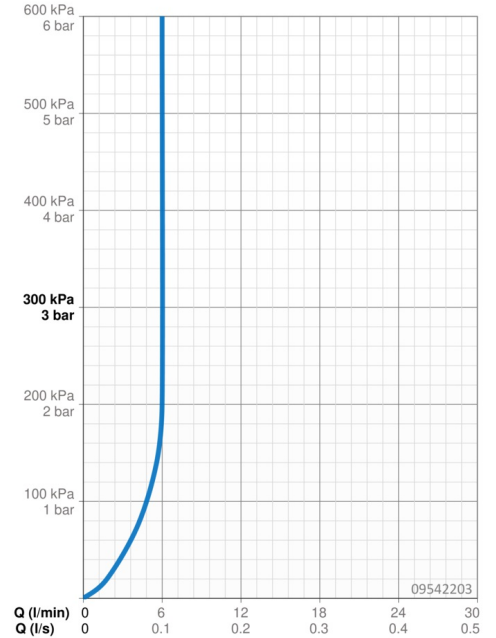

Technische gegevens

Doorstromingseigenschappen

Doorstroomhoeveelheid bij 3 bar (met debietregelaar) **6.0 l/min**

Technische eigenschappen

DN-maat **DN15**
Warmwatertoevoer **max. +80°C**
Werkdruk **0.5-10 bar**
Aansluitmaat **G3/8**
Projection **130 mm**
Terugstroom beveiliging (EN1717) **AA**
Materiaal **brass**

Voorschriften

EN-norm **EN 817**
Geluidsklasse **I (ISO 3822)**

Toestemmingen en Verklaringen

DVGW **NW-6506CQ0410**
ABP **PA-IX 38405/IO**
Verklaring van overeenstemming **DoC**
EPD **S-P-06391**