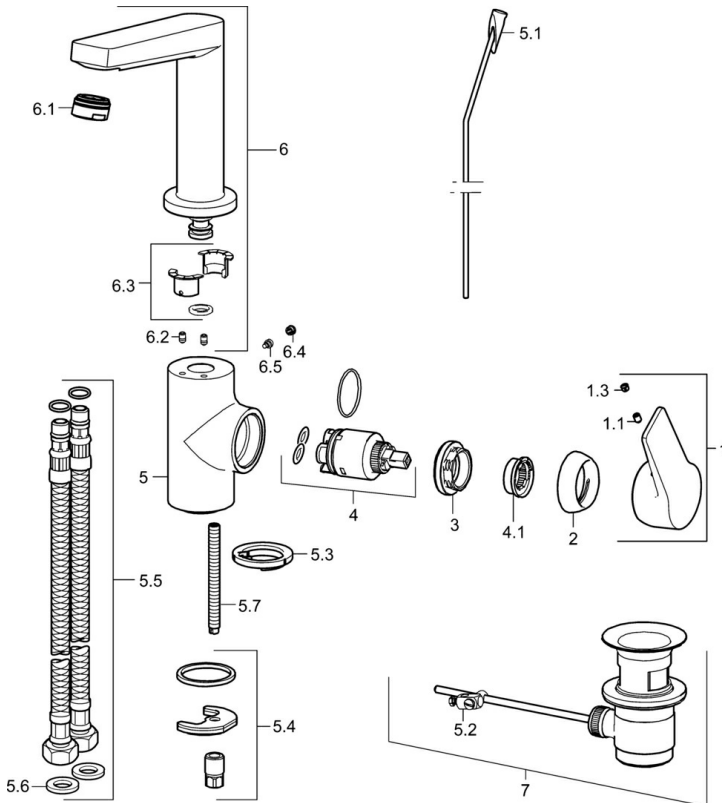

EAN: 4015474274747  
[static.hansa.com/09542203](http://static.hansa.com/09542203)

- Wastafel
- Eengreeps, zijbediend
- Wastafelmontage
- Chrom
- Draaibare uitloop, Draaibereik beperkende optie
- PCA® mousseur voor een drukonafhankelijke doorstroom
- Hendel met warm-koud-aanduiding, Eengreeps bediend
- Afvoergarnituur met trekstang
- Temperatuurbegrenzer, Temperatuurbegrenzer (achteraf instelbaar)
- $\varnothing$  35 mm keramisch binnenwerk voor debiet en temperatuur instelling
- Flexibele aansluitslang(en)
- Kraanhuis gemaakt van DZR messing, Rapid-montagesysteem

### Technische eigenschappen

DN-maat **DN15**  
 Warmwatertoevoer **max. +80°C**  
 Werkdruk **0.5-10 bar**  
 Aansluitmaat **G3/8**  
 Projection **130 mm**  
 Terugstroom beveiliging (EN1717) **AA**  
 Materiaal **brass**

### SP09542203

	Naam	Code
1	Hendel Chroom	59914199
1	Hendel Chroom	59914200
1.1	Schroef, M5x8, SW2.5	59904755
1.3	Sierdop Grijs	59912112
2	Kap, 33x3 mm Chroom	59912504
3	Schroefring, M40x1	1003409V
4	Binnenwerk, 3.5 Classic	59913075
4.1	Temperature adjustment limiter	59912325
5.1	Trekstang Chroom	59913652
5.2	Gewrichtstuk	59904624
5.3	Wasser	59914591
5.4	Bevestigingsset	59910749
5.5	Flexibele aansluitingen, L=430, G3/8-M8x1	59913964
5.6	Dichting, 9,5x14,4x2	59912551
5.7	Bevestigingsschroeven, M8x1, L=140	59912474
6	Uitloop Chroom Stopgezet	59914201
6.1	Mousseur, M24x1, 6 l/min Chroom	59913727
6.2	Bevestigingsschroeven, M4x8	59913989
6.3	Dichting	59911884
6.4	Binnendeel temperatuurhendel Chroom	59911840
6.5	Schroef, M4x7	59902075
7	Wastegarnituur Chroom	59904620
7	Wastegarnituur, (2019-) Chroom	59914764