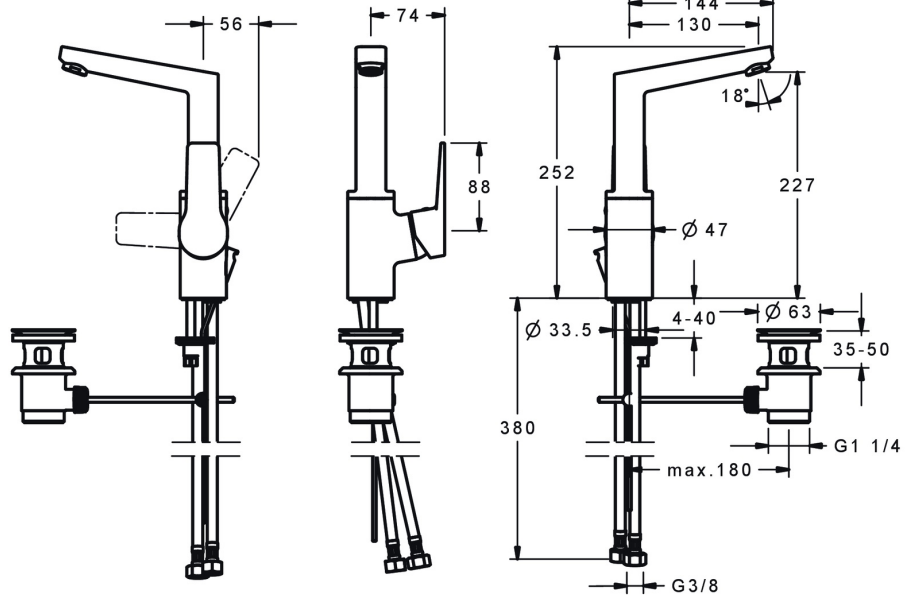

EAN: 4015474274747  
[static.hansa.com/09542203](http://static.hansa.com/09542203)

- Wastafel
- Eengreeps, zijbediend
- Wastafelmontage
- Chrom
- Draaibare uitloop, Draaibereik beperkende optie
- PCA® mousseur voor een drukonafhankelijke doorstroom
- Hendel met warm-koud-aanduiding, Eengreeps bediend
- Afvoergarnituur met trekstang
- Temperatuurbegrenzer, Temperatuurbegrenzer (achteraf instelbaar)
- $\varnothing$  35 mm keramisch binnenwerk voor debiet en temperatuur instelling
- Flexibele aansluitslang(en)
- Kraanhuis gemaakt van DZR messing, Rapid-montagesysteem

## Technische gegevens

### Technische eigenschappen

DN-maat **DN15**  
 Warmwatertoevoer **max. +80°C**  
 Werkdruk **0.5-10 bar**  
 Aansluitmaat **G3/8**  
 Projection **130 mm**  
 Terugstroom beveiliging (EN1717) **AA**  
 Materiaal **brass**

### SP09542203

	Naam	Code
1	Hendel Chroom	59914199
1	Hendel Chroom	59914200
1.1	Schroef, M5x8, SW2.5	59904755
1.3	Sierdop Grijs	59912112
2	Kap, 33x3 mm Chroom	59912504
3	Schroefring, M40x1	1003409V
4	Binnenwerk, 3.5 Classic	59913075
4.1	Temperature adjustment limiter	59912325
5.1	Trekstang Chroom	59913652
5.2	Gewrichtstuk	59904624
5.3	Wasser	59914591
5.4	Bevestigingsset	59910749
5.5	Flexibele aansluitingen, L=430, G3/8-M8x1	59913964
5.6	Dichting, 9,5x14,4x2	59912551
5.7	Bevestigingsschroeven, M8x1, L=140	59912474
6	Uitloop Chroom Stopgezet	59914201
6.1	Mousseur, M24x1, 6 l/min Chroom	59913727
6.2	Bevestigingsschroeven, M4x8	59913989
6.3	Dichting	59911884
6.4	Binnendeel temperatuurhendel Chroom	59911840
6.5	Schroef, M4x7	59902075
7	Wastegarnituur Chroom	59904620
7	Wastegarnituur, (2019-) Chroom	59914764