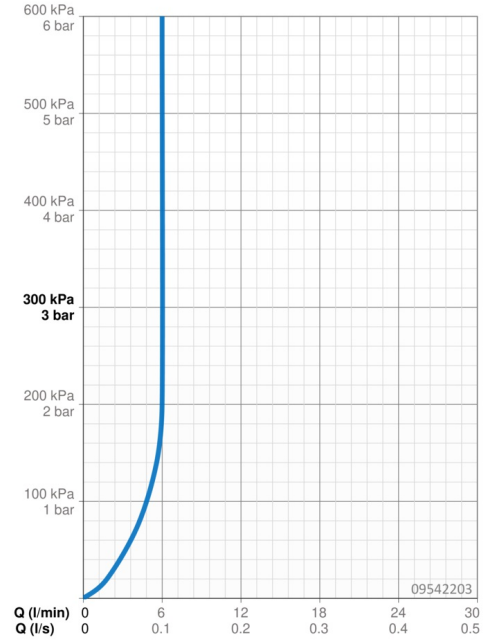

Dati tecnici

Caratteristiche flusso

Portata 3 bar (con limitatore di flusso)

6.0 l/min

Caratteristiche tecniche

Misura DN (dimensione nominale)

DN15

Fornitura di acqua calda

max. +80°C

Pressione di esercizio

0.5-10 bar

Misura della connessione

G3/8

Projection

130 mm

Backflow prevention (EN1717)

AA

Materiale

Ottone

Norme

Standard EN

EN 817

Classe di rumorosità

I (ISO 3822)

Certificati/Dichiarazioni

DVGW

NW-6506CQ0410

ABP

PA-IX 38405/IO

Dichiarazione di conformità

DoC

EPD

S-P-06391