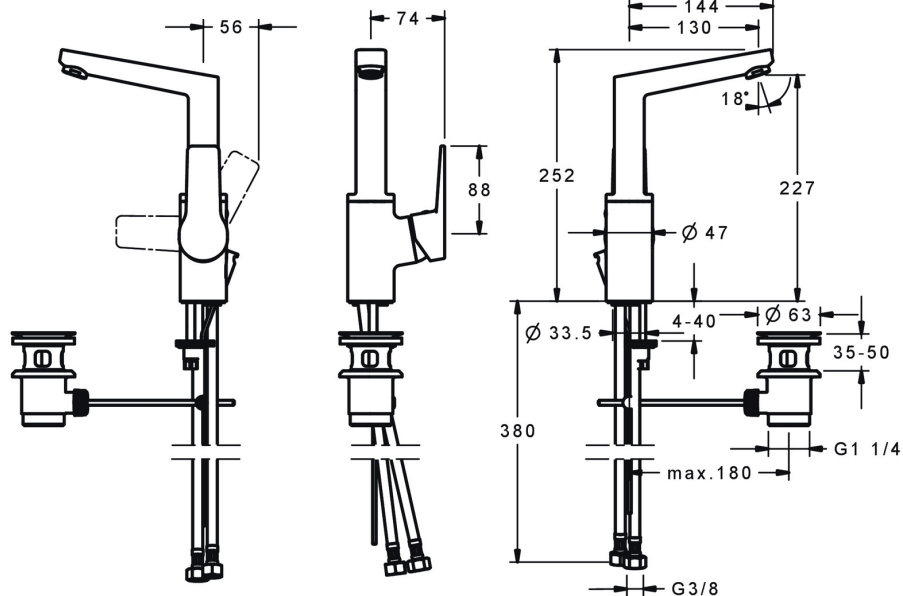

EAN: 4015474274747
static.hansa.com/09542203

- Lavabo
- Leva laterale
- Montaggio d'appoggio
- Cromo
- Bocca orientabile, Opzione di limitazione del raggio di rotazione
- PCA® portata costante indipendentemente dalle variazioni di pressione
- Leva con simbolo F+C, Leva/Manopola monocomando
- Piletta di scarico con astina saltarello
- Limitatore di temperatura, Limitatore di temperatura regolabile
- Cartuccia a dischi ceramici ϕ 35mm
- Collegamento con flessibili
- Ottone DZR, Sistema di installazione rapida

Dati tecnici

Caratteristiche flusso

Portata 3 bar (con limitatore di flusso)

6.0 l/min

Caratteristiche tecniche

Misura DN (dimensione nominale)

DN15

Fornitura di acqua calda

max. +80°C

Pressione di esercizio

0.5-10 bar

Misura della connessione

G3/8

Projection

130 mm

Backflow prevention (EN1717)

S-P-06391

Parti di ricambio

SP09542203

	Nome	Codice
1	Leva Cromo	59914199
1	Leva Cromo	59914200
1.1	Screw, M5x8, SW2.5	59904755
1.3	Tappo Grigio	59912112
2	Cappuccio, 33x3 mm Cromo	59912504
3	Dado di fissaggio, M40x1	1003409V
4	Cartuccia, 3.5 Classic	59913075
4.1	Temperature adjustment limiter	59912325
5.1	Asta saltarello Cromo	59913652
5.2	Snodo	59904624
5.3	Rondella	59914591
5.4	Set di fissaggio	59910749
5.5	Cannette flessibili, L=430, G3/8-M8x1	59913964
5.6	Giunto, 9.5x14.4x2	59912551
5.7	Viti di fissaggio, M8x1, L=140	59912474
6	Bocca Cromo Fuori produzione	59914201
6.1	Aeratore, M24x1, 6 l/min Cromo	59913727
6.2	Viti di fissaggio, M4x8	59913989
6.3	Kit di guarnizione	59911884
6.4	Spinotto Cromo	59911840
6.5	Screw, M4x7	59902075
7	Scarico a saltarello Cromo	59904620
7	Scarico a saltarello, (2019-) Cromo	59914764