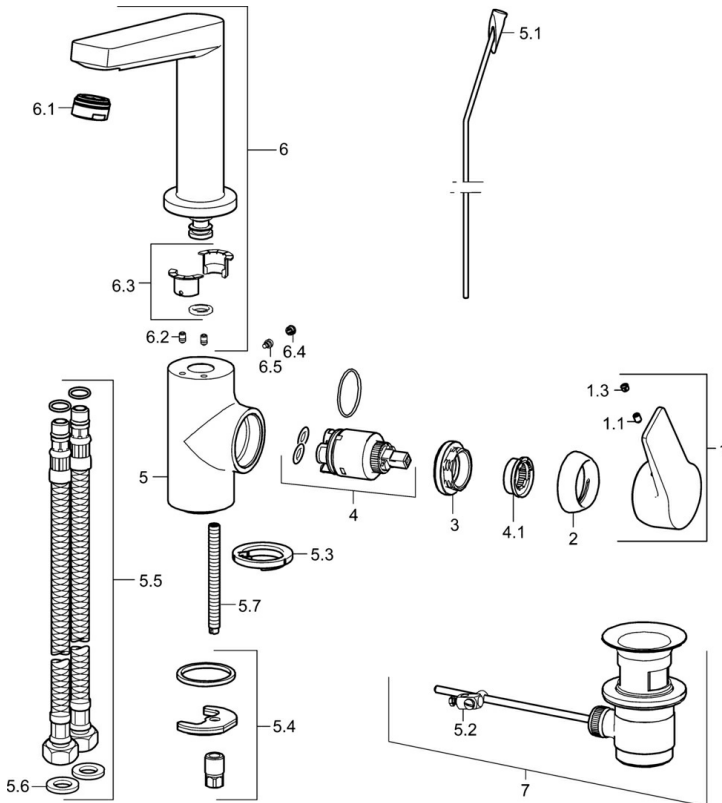

EAN: 4015474274747
static.hansa.com/09542203

- Lavabo
- Leva laterale
- Montaggio d'appoggio
- Cromo
- Bocca orientabile, Opzione di limitazione del raggio di rotazione
- PCA® portata costante indipendentemente dalle variazioni di pressione
- Leva con simbolo F+C, Leva/Manopola monocomando
- Piletta di scarico con astina saltarello
- Limitatore di temperatura, Limitatore di temperatura regolabile
- Cartuccia a dischi ceramici ϕ 35mm
- Collegamento con flessibili
- Ottone DZR, Sistema di installazione rapida

Dati tecnici

Caratteristiche flusso

Portata 3 bar (con limitatore di flusso)

6.0 l/min

Caratteristiche tecniche

Misura DN (dimensione nominale)

DN15

Fornitura di acqua calda

S-P-06391

Parti di ricambio

SP09542203

	Nome	Codice
1	Leva Cromo	59914199
1	Leva Cromo	59914200
1.1	Screw, M5x8, SW2.5	59904755
1.3	Tappo Grigio	59912112
2	Cappuccio, 33x3 mm Cromo	59912504
3	Dado di fissaggio, M40x1	1003409V
4	Cartuccia, 3.5 Classic	59913075
4.1	Temperature adjustment limiter	59912325
5.1	Asta saltarello Cromo	59913652
5.2	Snodo	59904624
5.3	Rondella	59914591
5.4	Set di fissaggio	59910749
5.5	Cannette flessibili, L=430, G3/8-M8x1	59913964
5.6	Giunto, 9.5x14.4x2	59912551
5.7	Viti di fissaggio, M8x1, L=140	59912474
6	Bocca Cromo Fuori produzione	59914201
6.1	Aeratore, M24x1, 6 l/min Cromo	59913727
6.2	Viti di fissaggio, M4x8	59913989
6.3	Kit di guarnizione	59911884
6.4	Spinotto Cromo	59911840
6.5	Screw, M4x7	59902075
7	Scarico a saltarello Cromo	59904620
7	Scarico a saltarello, (2019-) Cromo	59914764