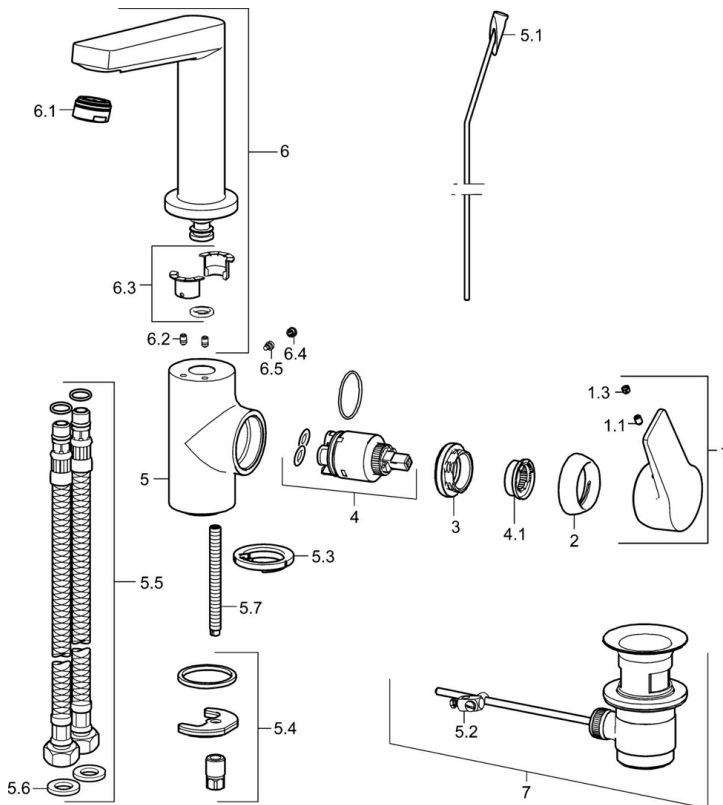

EAN: 4015474274747
static.hansa.com/09542203

- Lavabo
- Commande latérale
- Montage sur plaque
- Chrome
- Bec pivotant, Possibilité de limiter l'angle de pivotement du bec
- PCA - Mousseur à débit constant indépendamment de la pression
- Levier avec symbole C+F, Levier monocommande
- Vidage avec tirette
- Limiteur de température et de débit, Limiteur de température ajustable
- Cartouche céramique de $\varnothing 35$ mm pour contrôle de température et de débit
- Raccordement par flexibles
- Corps en laiton DZR, Kit de fixation express

Caractéristiques techniques

Caractéristiques de débit

Débit à 3 bar (avec limiteur de débit) **6.0 l/min**

Caractéristiques techniques

Taille DN (diamètre nominal) **DN15**
 Alimentation en eau chaude **max. +80°C**
 Pression de service **0.5-10 bar**
 Taille de raccord **G3/8**
 Saillie **130 mm**
 Dispositif de protection (EN1717) **AA**
 Matériau **brass**

Règlementations

Norme EN **EN 817**
 Classe acoustique **I (ISO 3822)**

Certificats et normes

DVGW **NW-6506CQ0410**
 ABP **PA-IX 38405/IO**
 Déclaration de conformité **DoC**
 EPD **S-P-06391**

Pièces de rechange

SP09542203

	Nom	Code
1	Levier	59914199
1	Levier	59914200
1.1	Vis, M5x8, SW2.5	59904755
1.3	Capuchon Gris	59912112
2	Chape, 33x3 mm	59912504
3	Écrou de maintien, M40x1	1003409V
4	Cartouche, 3.5 Classic	59913075
4.1	Temperature adjustment limiter	59912325
5.1	Tirette de vidage	59913652
5.2	Joint	59904624
5.3	Bague	59914591
5.4	Ensemble de fixation	59910749
5.5	Flexible d'alimentation, L=430, G3/8-M8x1	59913964
5.6	Joint, 9.5x14.4x2	59912551
5.7	Vis, M8x1, L=140	59912474
6	Bec Arrêté	59914201
6.1	Aérateur, M24x1, 6 l/min	59913727
6.2	Vis, M4x8	59913989
6.3	Set de fixation pour bec	59911884
6.4	Butée de réglage	59911840
6.5	Vis, M4x7	59902075
7	Vidage	59904620
7	Vidage, (2019-)	59914764