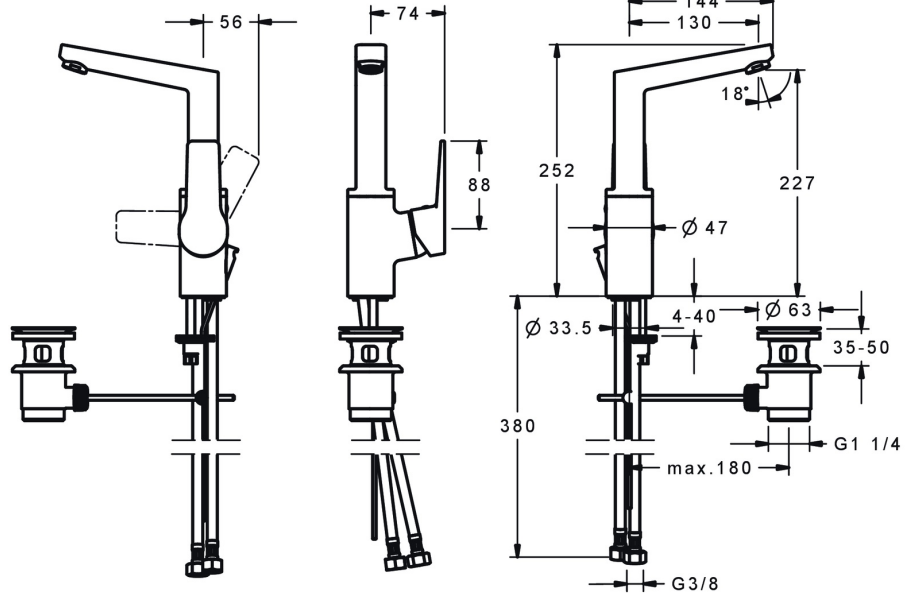

EAN: 4015474274747
static.hansa.com/09542203

- Lavabo
- Commande latérale
- Montage sur plaque
- Chrome
- Bec pivotant, Possibilité de limiter l'angle de pivotement du bec
- PCA - Mousseur à débit constant indépendamment de la pression
- Levier avec symbole C+F, Levier monocommande
- Vidage avec tirette
- Limiteur de température et de débit, Limiteur de température ajustable
- Cartouche céramique de $\varnothing 35$ mm pour contrôle de température et de débit
- Raccordement par flexibles
- Corps en laiton DZR, Kit de fixation express

Caractéristiques techniques

Caractéristiques de débit

Débit à 3 bar (avec limiteur de débit) **6.0 l/min**

Caractéristiques techniques

Taille DN (diamètre nominal) **DN15**
 Alimentation en eau chaude **max. +80°C**
 Pression de service **0.5-10 bar**
 Taille de raccord **G3/8**
 Saillie **130 mm**
 Dispositif de protection (EN1717) **AA**
 Matériau **brass**

SP09542203

	Nom	Code
1	Levier	59914199
1	Levier	59914200
1.1	Vis, M5x8, SW2.5	59904755
1.3	Capuchon Gris	59912112
2	Chape, 33x3 mm	59912504
3	Écrou de maintien, M40x1	1003409V
4	Cartouche, 3.5 Classic	59913075
4.1	Temperature adjustment limiter	59912325
5.1	Tirette de vidage	59913652
5.2	Joint	59904624
5.3	Bague	59914591
5.4	Ensemble de fixation	59910749
5.5	Flexible d'alimentation, L=430, G3/8-M8x1	59913964
5.6	Joint, 9.5x14.4x2	59912551
5.7	Vis, M8x1, L=140	59912474
6	Bec Arrêté	59914201
6.1	Aérateur, M24x1, 6 l/min	59913727
6.2	Vis, M4x8	59913989
6.3	Set de fixation pour bec	59911884
6.4	Butée de réglage	59911840
6.5	Vis, M4x7	59902075
7	Vidage	59904620
7	Vidage, (2019-)	59914764