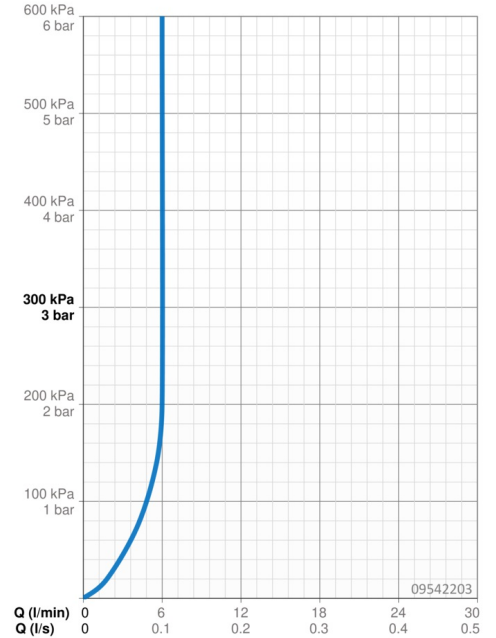

Caractéristiques techniques

Caractéristiques de débit

Débit à 3 bar (avec limiteur de débit) **6.0 l/min**

Caractéristiques techniques

Taille DN (diamètre nominal) **DN15**
Alimentation en eau chaude **max. +80°C**
Pression de service **0.5-10 bar**
Taille de raccord **G3/8**
Saillie **130 mm**
Dispositif de protection (EN1717) **AA**
Matériau **brass**

Règlementations

Norme EN **EN 817**
Classe acoustique **I (ISO 3822)**

Certificats et normes

DVGW **NW-6506CQ0410**
ABP **PA-IX 38405/IO**
Déclaration de conformité **DoC**
EPD **S-P-06391**