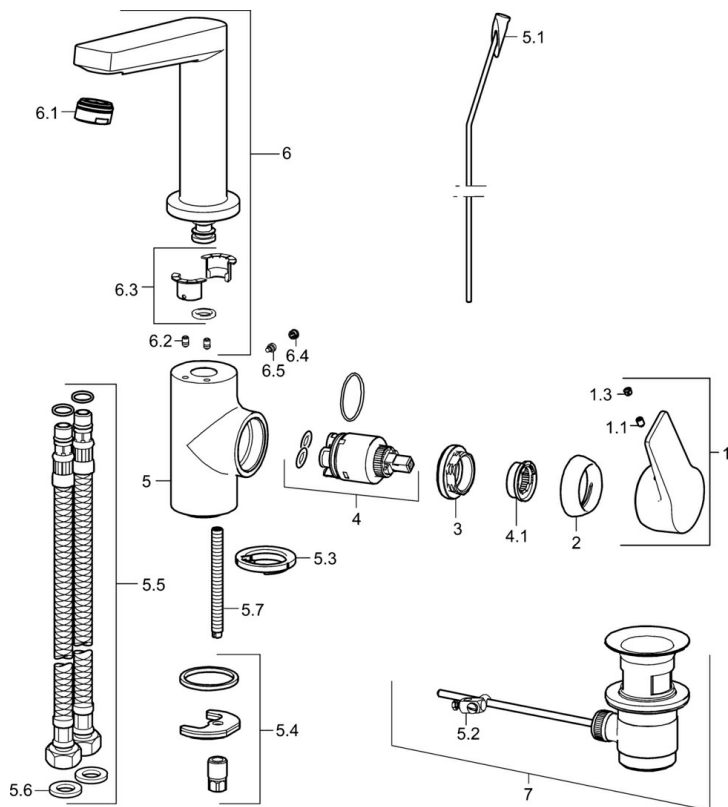

max. +80°C

Pracovní tlak

0.5-10 bar

Velikost přípojky

G3/8

Projection

130 mm

Zabezpečení proti zpětnému toku (ČSN EN 1717)

S-P-06391

Náhradní díly

SP09542203

| | Název | Kód |
|-----|--------------------------------------|----------|
| 1 | Páka | 59914199 |
| 1 | Páka | 59914200 |
| 1.1 | Šroub, M5x8, SW2.5 | 59904755 |
| 1.3 | Záslepka Šedá | 59912112 |
| 2 | Krytka, 33x3 mm | 59912504 |
| 3 | Upevňovací matice, M40x1 | 1003409V |
| 4 | Kartuše, 3.5 Classic | 59913075 |
| 4.1 | Temperature adjustment limiter | 59912325 |
| 5.1 | Ovládací táhlo vypouštěcího ventilu | 59913652 |
| 5.2 | Spojovací díl táhel | 59904624 |
| 5.3 | Těsnění | 59914591 |
| 5.4 | Upevňovací set | 59910749 |
| 5.5 | Flexibilní hadička, L=430, G3/8-M8x1 | 59913964 |
| 5.6 | Těsnění, 9.5x14.4x2 | 59912551 |
| 5.7 | Upevňovací šroub, M8x1, L=140 | 59912474 |
| 6 | Výtokové rameno Ukončeno | 59914201 |
| 6.1 | Aerator, M24x1, 6 l/min | 59913727 |
| 6.2 | Upevňovací šroub, M4x8 | 59913989 |
| 6.3 | Těsnící sada | 59911884 |
| 6.4 | Vymezovací vložka | 59911840 |
| 6.5 | Šroub, M4x7 | 59902075 |
| 7 | Vypouštěcí ventil | 59904620 |
| 7 | Vypouštěcí ventil, (2019-) | 59914764 |