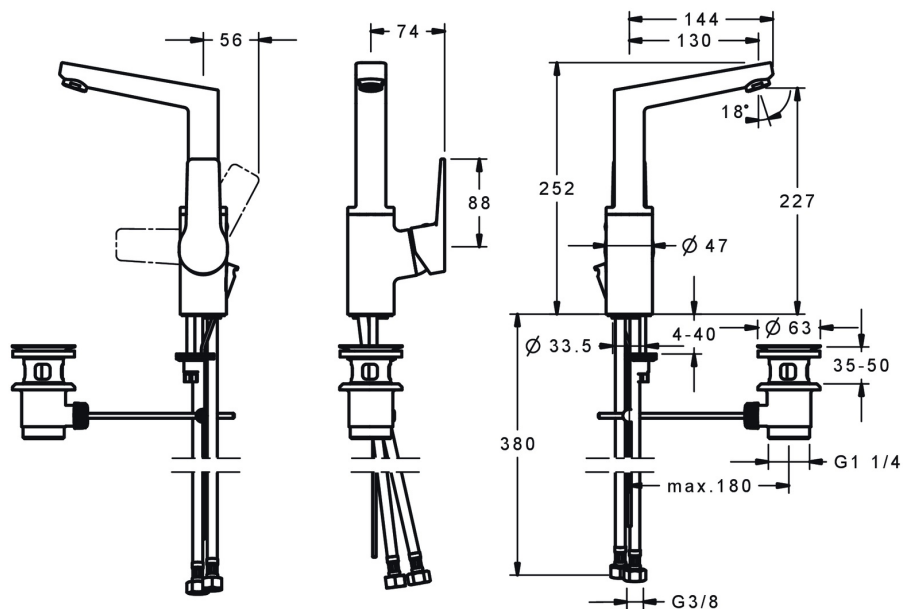

EAN: 4015474274747
static.hansa.com/09542203

- Umyvadlo
- Jednopáková s bočním ovládáním
- Stojánková
- Chrom
- Otočné výtokové rameno, Možnost omezení rozsahu otáčení
- PCA® aerátor s konstantním průtokovým množstvím nezávislým na změnách tlaku
- Páka se symboly teplé a studené vody, Jedna ovládací páka / rukojeť
- Mechanický uzávěr odpadu s táhlem
- Funkce pro nastavení maximální teploty a průtoku vody, Nastavitelný omezovač teploty vody (součástí dodávky, možnost dodatečné instalace)
- \varnothing 35 mm keramická kartuše pro ovládání teploty a průtoku vody
- Flexibilní připojovací hadice
- Tělo baterie z mosazi DZR, Montážní systém Rapid

Technické údaje

Vlastnosti průtoku

Průtokové množství při 3 bar (s regulátorem průtoku)

6.0 l/min

Technické vlastnosti

Velikost DN (jmenovitý rozměr)

DN15

Zdroj teplé vody

max. +80°C

Pracovní tlak

0.5-10 bar

Velikost přípojky

G3/8

Projection

130 mm

Zabezpečení proti zpětnému toku (ČSN EN 1717)

S-P-06391

Náhradní díly

SP09542203

| | Název | Kód |
|-----|--------------------------------------|----------|
| 1 | Páka | 59914199 |
| 1 | Páka | 59914200 |
| 1.1 | Šroub, M5x8, SW2.5 | 59904755 |
| 1.3 | Záslepka Šedá | 59912112 |
| 2 | Krytka, 33x3 mm | 59912504 |
| 3 | Upevňovací matice, M40x1 | 1003409V |
| 4 | Kartuše, 3.5 Classic | 59913075 |
| 4.1 | Temperature adjustment limiter | 59912325 |
| 5.1 | Ovládací táhlo vypouštěcího ventilu | 59913652 |
| 5.2 | Spojovací díl táhel | 59904624 |
| 5.3 | Těsnění | 59914591 |
| 5.4 | Upevňovací set | 59910749 |
| 5.5 | Flexibilní hadička, L=430, G3/8-M8x1 | 59913964 |
| 5.6 | Těsnění, 9.5x14.4x2 | 59912551 |
| 5.7 | Upevňovací šroub, M8x1, L=140 | 59912474 |
| 6 | Výtokové rameno Ukončeno | 59914201 |
| 6.1 | Aerator, M24x1, 6 l/min | 59913727 |
| 6.2 | Upevňovací šroub, M4x8 | 59913989 |
| 6.3 | Těsnící sada | 59911884 |
| 6.4 | Vymezovací vložka | 59911840 |
| 6.5 | Šroub, M4x7 | 59902075 |
| 7 | Vypouštěcí ventil | 59904620 |
| 7 | Vypouštěcí ventil, (2019-) | 59914764 |