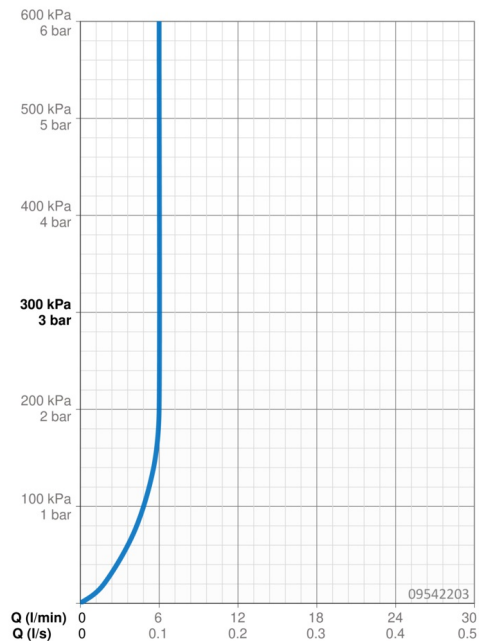

Technické údaje

Vlastnosti průtoku

Průtokové množství při 3 bar (s regulátorem průtoku)

6.0 l/min

Technické vlastnosti

Velikost DN (jmenovitý rozměr)

DN15

Zdroj teplé vody

max. +80°C

Pracovní tlak

0.5-10 bar

Velikost přípojky

G3/8

Projection

130 mm

Zabezpečení proti zpětnému toku (ČSN EN 1717)

AA

Materiál

Mosaz

Předpisy

Norma EN

EN 817

Třída hlučnosti

I (ISO 3822)

Schválení a Prohlášení

DVGW

NW-6506CQ0410

ABP

PA-IX 38405/IO

Prohlášení o shodě

DoC

EPD

S-P-06391