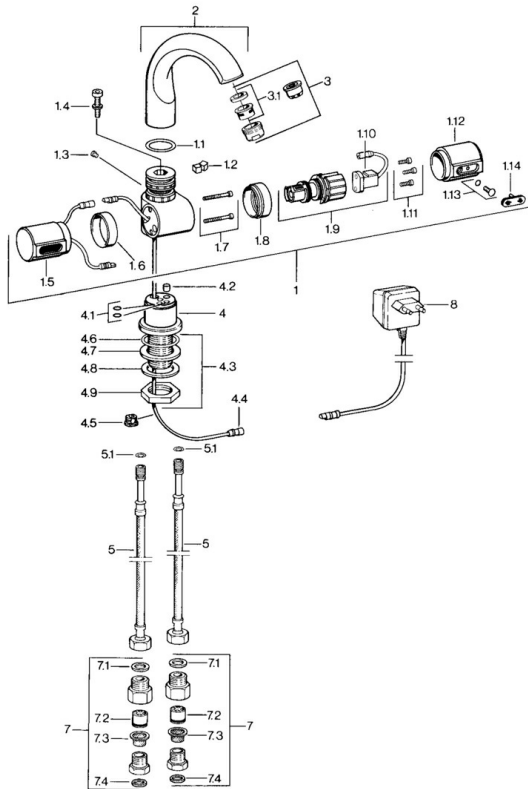

EAN: 4015474674561  
[static.hansa.com/09542100](http://static.hansa.com/09542100)

- Openbaar en semi-openbaar
- Elektronisch, Inbouwvoeding
- Wastafelmontage
- Chroom
- Terugslagklep

### Technische eigenschappen

Warmwatertoevoer	<b>max. +70°C</b>
Werkdruk	<b>0.5-10 bar</b>
Terugstroom beveiliging (EN1717)	<b>EB</b>
Materiaal	<b>brass</b>

### Reserveonderdelen

### SP09542100

	Naam	Code
1.1	O-ring, 32x2.5 Stopgezet	59910233
1.2	Temperatuurbegrenzer Stopgezet	59910534
1.3	Bevestigingsbout, M4 Stopgezet	59910234
1.9	Plug Stopgezet	59910748
3	Mousseur, M24x1 Z Chroom	59906826
3.1	Mousseur, M22/24, Z	59906830
4.1	O-ring, d 6.75x1.78	59902351
4.4	Aansluitkabel	59910770
4.6	O-ring, d 38x3.5	59910236
4.7	Dichting, 48x33.5x2	59902283
5.1	O-ring, d 8.1x1.6 Stopgezet	59910692
7.1	Dichting, 18.5x12.2x1.5	59902313
7.2	Terugslagklep	59905714
8	Transfo, 220 V Stopgezet	59910668
N.I.	Aansluitkabel, L=1500	59910648