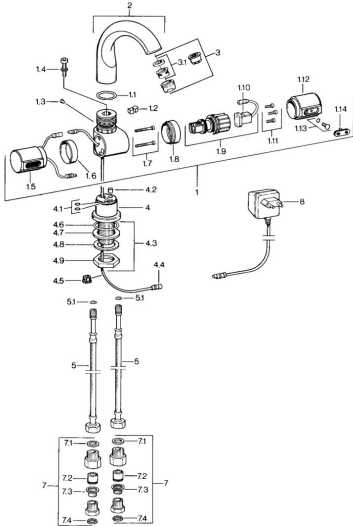

EAN: 4015474674561  
[static.hansa.com/09542100](http://static.hansa.com/09542100)

- Openbaar en semi-openbaar
- Elektronisch, Inbouwvoeding
- Wastafelmontage
- Chroom
- Terugslagklep

### Technische eigenschappen

Warmwatertoevoer	<b>max. +70°C</b>
Werkdruk	<b>0.5-10 bar</b>
Terugstroom beveiliging (EN1717)	<b>EB</b>
Materiaal	<b>brass</b>

### Reserveonderdelen

### SP09542100

	Naam	Code
1.1	O-ring, 32x2.5 Stopgezet	59910233
1.2	Temperatuurbegrenzer Stopgezet	59910534
1.3	Bevestigingsbout, M4 Stopgezet	59910234
1.9	Plug Stopgezet	59910748
3	Mousseur, M24x1 Z Chroom	59906826
3.1	Mousseur, M22/24, Z	59906830
4.1	O-ring, d 6.75x1.78	59902351
4.4	Aansluitkabel	59910770
4.6	O-ring, d 38x3.5	59910236
4.7	Dichting, 48x33.5x2	59902283
5.1	O-ring, d 8.1x1.6 Stopgezet	59910692
7.1	Dichting, 18.5x12.2x1.5	59902313
7.2	Terugslagklep	59905714
8	Transfo, 220 V Stopgezet	59910668
N.I.	Aansluitkabel, L=1500	59910648