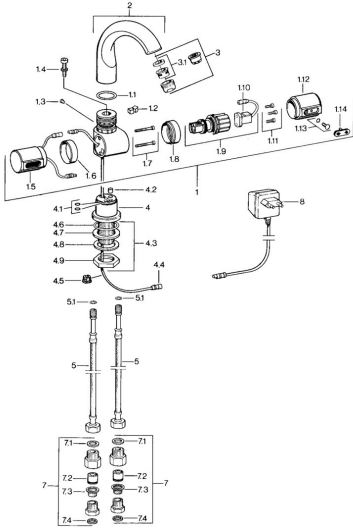

EAN: 4015474674561  
[static.hansa.com/09542100](http://static.hansa.com/09542100)

- Public & Semi-public
- Sans contact, Transformateur externe
- Montage sur plaque
- Chrome
- Valve(s) anti-retour

### Caractéristiques techniques

Alimentation en eau chaude	<b>max. +70°C</b>
Pression de service	<b>0.5-10 bar</b>
Dispositif de protection (EN1717)	<b>EB</b>
Matériau	<b>brass</b>

## Pièces de rechange

### SP09542100

	Nom	Code
1.1	Joint, 32x2.5 Arrêté	59910233
1.2	Limiteur Arrêté	59910534
1.3	Boulon de fixation, M4 Arrêté	59910234
1.9	Bouchon cache trou Arrêté	59910748
3	Aérateur, M24x1 Z	59906826
3.1	Aérateur, M22/24, Z	59906830
4.1	Joint, d 6.75x1.78	59902351
4.4	Câble de connexion	59910770
4.6	Joint, d 38x3.5	59910236
4.7	Joint, 48x33.5x2	59902283
5.1	Joint, d 8.1x1.6 Arrêté	59910692
7.1	Joint, 18.5x12.2x1.5	59902313
7.2	Clapet anti-retour	59905714
8	Transformateur, 220 V Arrêté	59910668
N.I.	Câble de connexion, L=1500	59910648