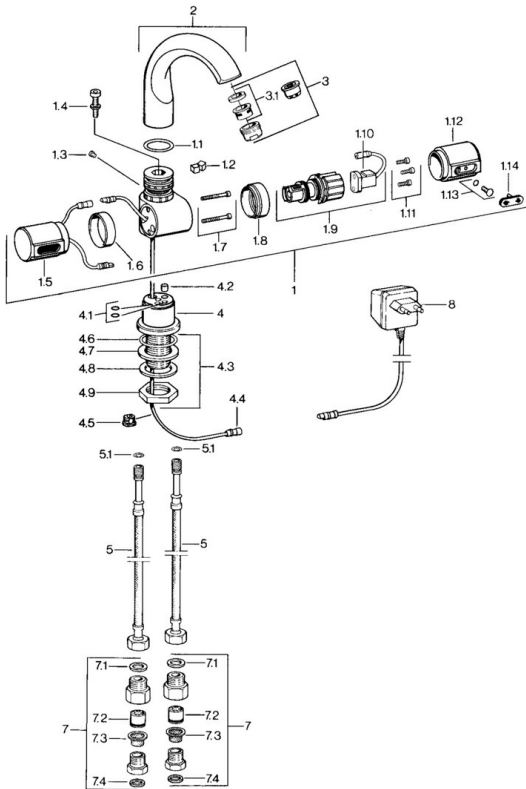

EAN: 4015474674561  
[static.hansa.com/09542100](http://static.hansa.com/09542100)

- Public & Semi-public
- Sans contact, Transformateur externe
- Montage sur plaque
- Chrome
- Valve(s) anti-retour

### Caractéristiques techniques

Alimentation en eau chaude	<b>max. +70°C</b>
Pression de service	<b>0.5-10 bar</b>
Dispositif de protection (EN1717)	<b>EB</b>
Matériau	<b>brass</b>

## Pièces de rechange

### SP09542100

	Nom	Code
1.1	Joint, 32x2.5 Arrêté	59910233
1.2	Limiteur Arrêté	59910534
1.3	Boulon de fixation, M4 Arrêté	59910234
1.9	Bouchon cache trou Arrêté	59910748
3	Aérateur, M24x1 Z	59906826
3.1	Aérateur, M22/24, Z	59906830
4.1	Joint, d 6.75x1.78	59902351
4.4	Câble de connexion	59910770
4.6	Joint, d 38x3.5	59910236
4.7	Joint, 48x33.5x2	59902283
5.1	Joint, d 8.1x1.6 Arrêté	59910692
7.1	Joint, 18.5x12.2x1.5	59902313
7.2	Clapet anti-retour	59905714
8	Transformateur, 220 V Arrêté	59910668
N.I.	Câble de connexion, L=1500	59910648