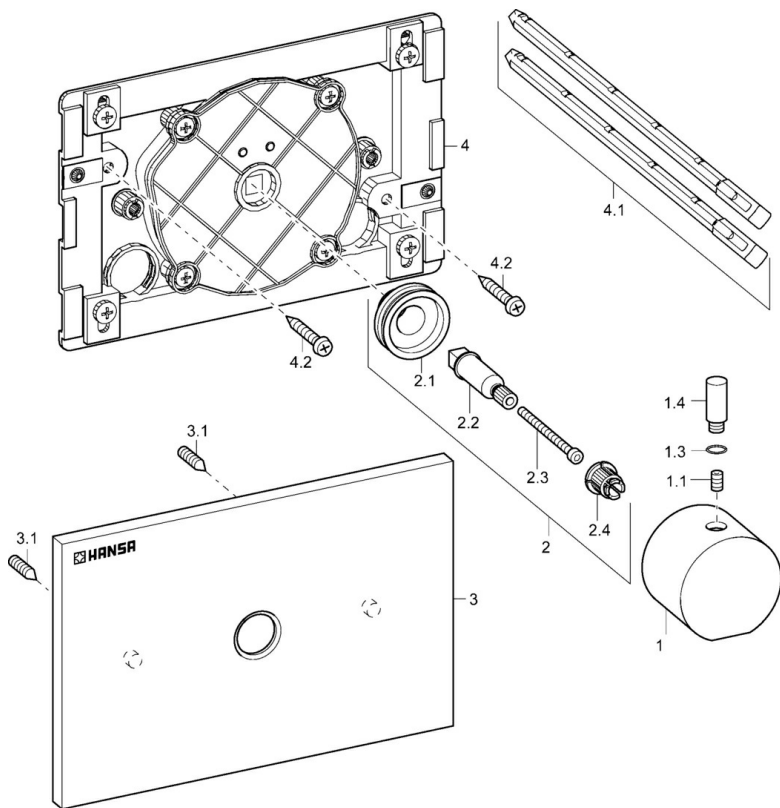

EAN: 4015474088603
static.hansa.com/09510001

- Príslušenstvo
- Chróm

Technické údaje

Náhradné diely

SP09510001

	Názov	Kód
1	Rukoväť	59912131
1.1	Skrutka, M6x9.5	59901609
1.3	O-krúžok, d 6x1	59912136
1.4	Ovládacia rukoväť, M8, 22 mm	59912132
2	Upevňovací set Ukončené	59912793
2.3	Adaptér Biela	59910235
3	Kryt príruby Ukončené	59912792