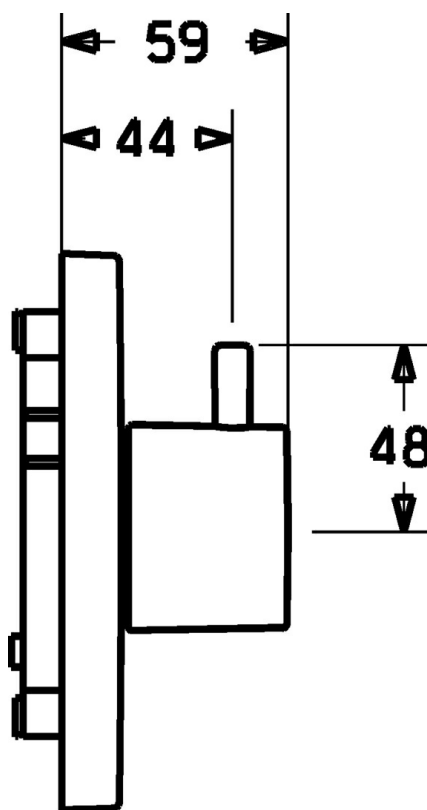

EAN: 4015474088603
static.hansa.com/09510001

- Príslušenstvo
- Chróm

Technické údaje

Náhradné diely

SP09510001

	Názov	Kód
1	Rukoväť	59912131
1.1	Skrutka, M6x9.5	59901609
1.3	O-krúžok, d 6x1	59912136
1.4	Ovládacia rukoväť, M8, 22 mm	59912132
2	Upevňovací set Ukončené	59912793
2.3	Adaptér Biela	59910235
3	Kryt príruby Ukončené	59912792