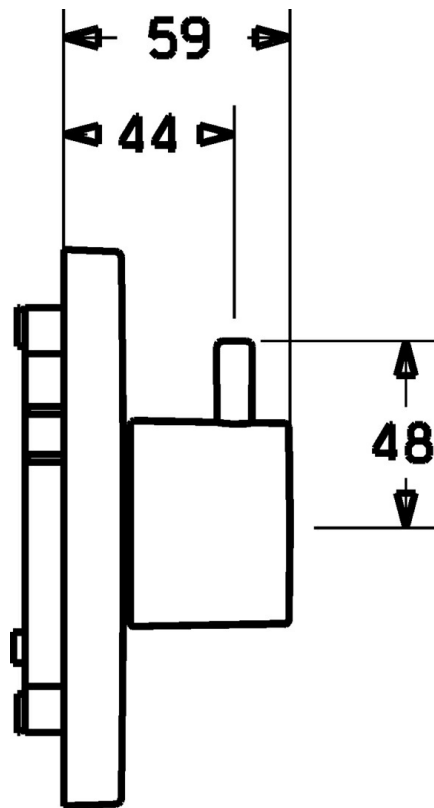

EAN: 4015474088603  
[static.hansa.com/09510001](https://static.hansa.com/09510001)

- Hulpuitrustingen
- Chroom

## Technische gegevens