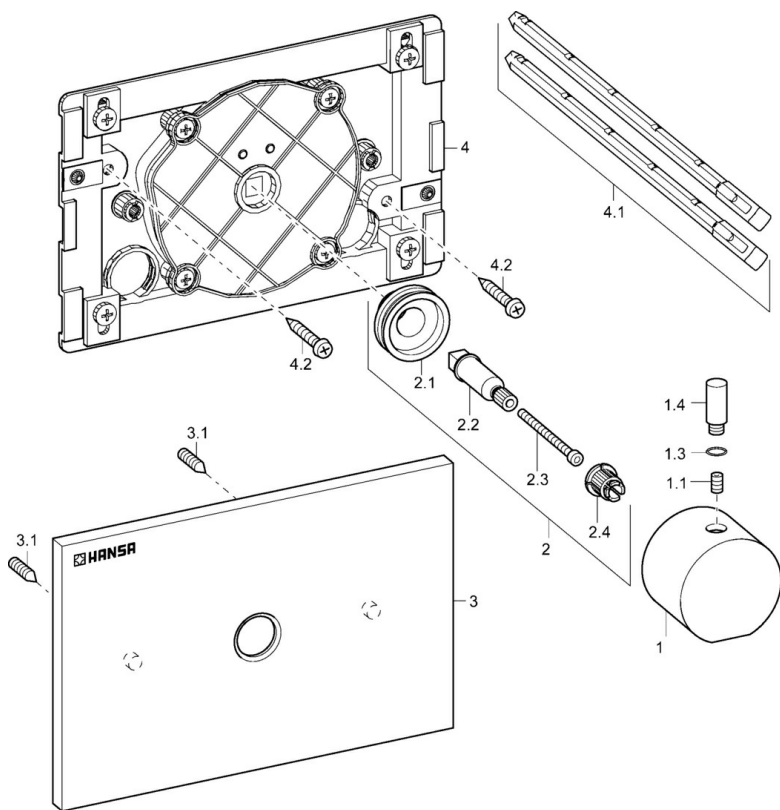

EAN: 4015474088603
static.hansa.com/09510001

• Accessori

• Cromo

Dati tecnici

Parti di ricambio

SP09510001

	Nome	Codice
1	Maniglia Cromo	59912131
1.1	Screw, M6x9.5	59901609
1.3	O-ring, d 6x1	59912136
1.4	Leva, M8, 22 mm Cromo	59912132
2	Set di fissaggio Fuori produzione	59912793
2.3	Adapter Bianco	59910235
3	Piastra Cromo Fuori produzione	59912792