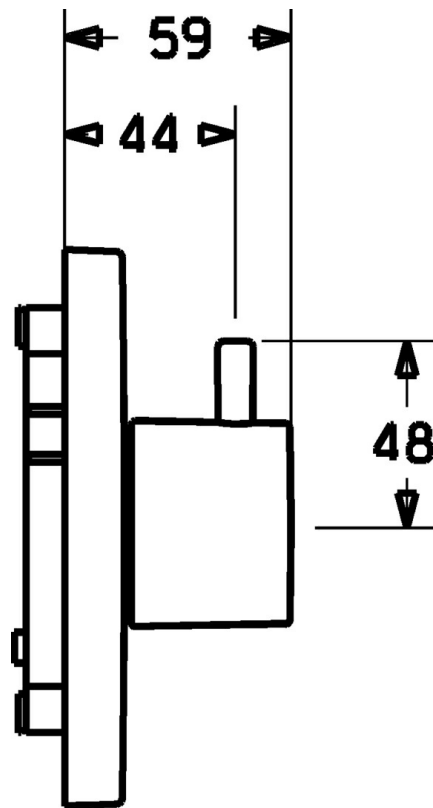

EAN: 4015474088603
static.hansa.com/09510001

• Accessori

• Cromo

Dati tecnici

Parti di ricambio

SP09510001

	Nome	Codice
1	Maniglia Cromo	59912131
1.1	Screw, M6x9.5	59901609
1.3	O-ring, d 6x1	59912136
1.4	Leva, M8, 22 mm Cromo	59912132
2	Set di fissaggio Fuori produzione	59912793
2.3	Adapter Bianco	59910235
3	Piastra Cromo Fuori produzione	59912792