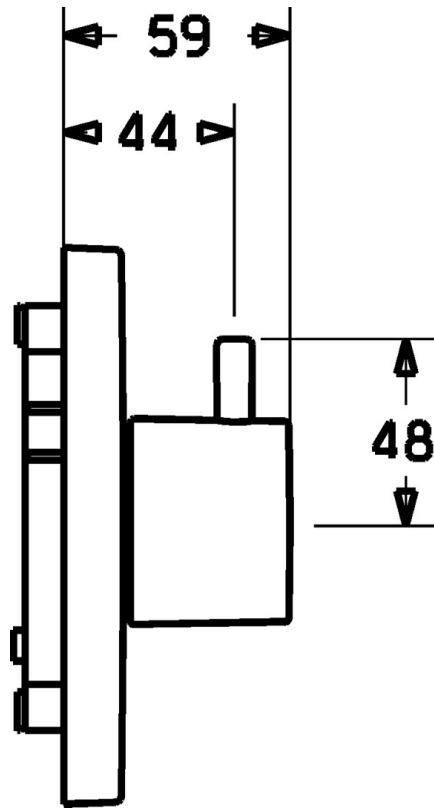

EAN: 4015474088603
static.hansa.com/09510001

- Zubehör
- Chrom

Technische Daten

Ersatzteile

SP09510001

	Name	Art.-Nr.
1	Griff	59912131
1.1	Schraube, M6x9.5	59901609
1.3	O-Ring, d 6x1	59912136
1.4	Hebel, M8, 22 mm	59912132
2	Befestigungssatz Ausgelaufen	59912793
2.3	Adapter Weiss	59910235
3	Rosette Ausgelaufen	59912792