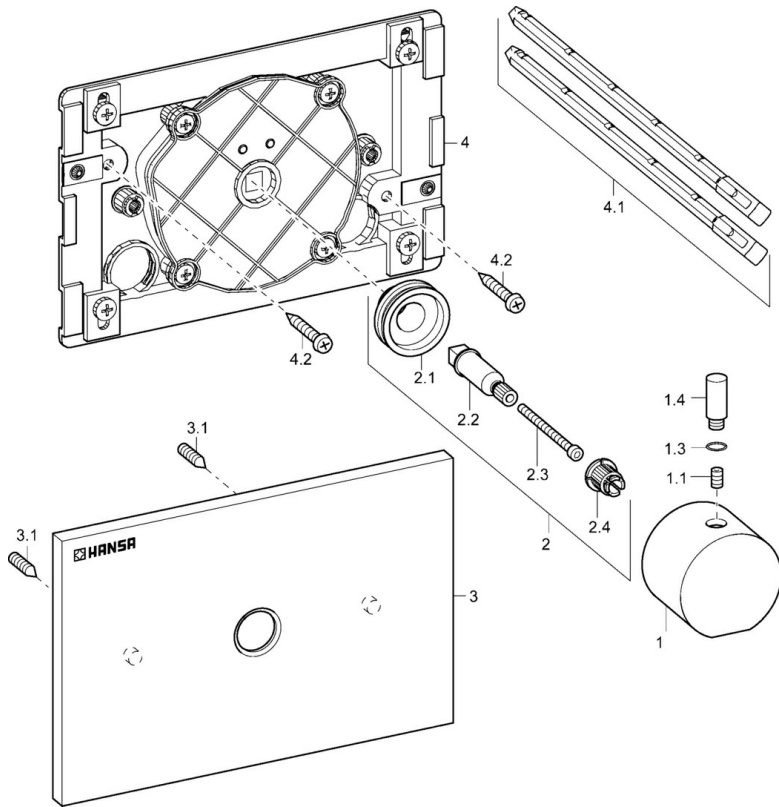

EAN: 4015474088603
static.hansa.com/09510001

- Zubehör
- Chrom

Technische Daten

Ersatzteile

SP09510001

	Name	Art.-Nr.
1	Griff	59912131
1.1	Schraube, M6x9.5	59901609
1.3	O-Ring, d 6x1	59912136
1.4	Hebel, M8, 22 mm	59912132
2	Befestigungssatz Ausgelaufen	59912793
2.3	Adapter Weiss	59910235
3	Rosette Ausgelaufen	59912792