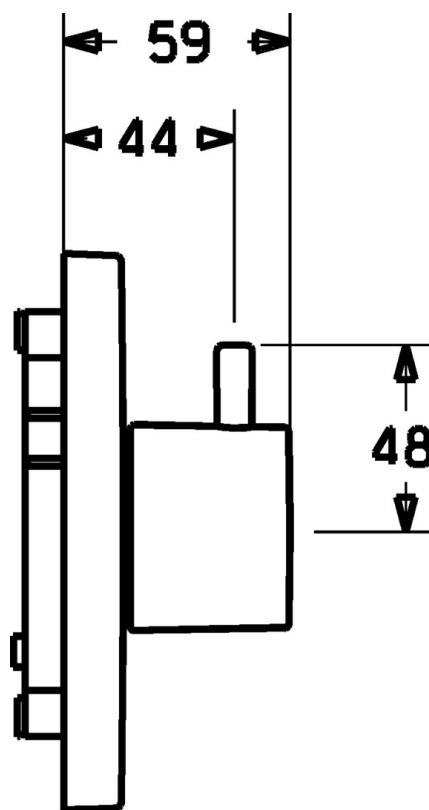

Technické údaje