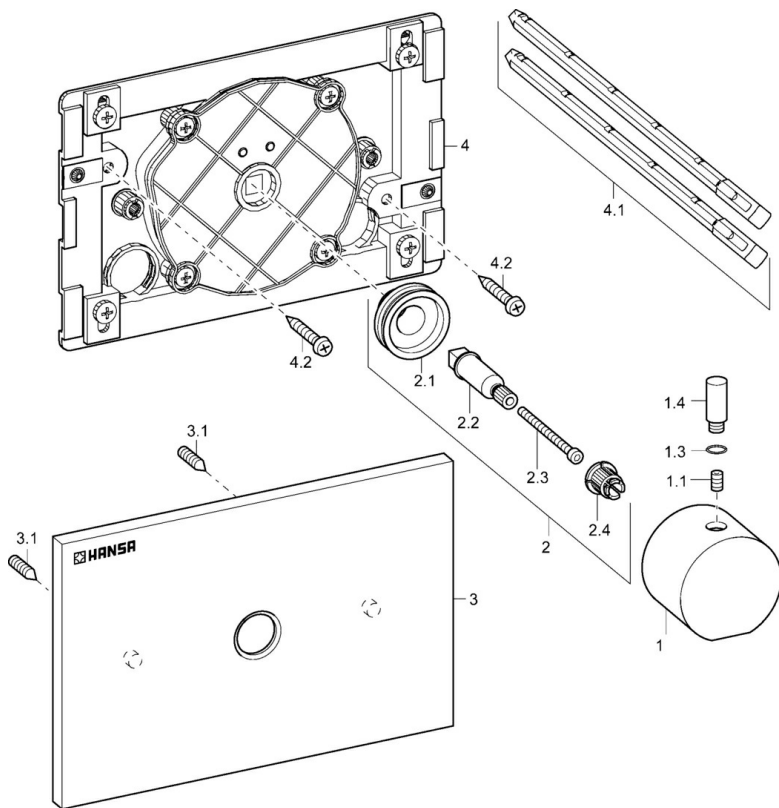

### SP09510001

	Název	Kód
1	Ovládací páka	59912131
1.1	Šroub, M6x9,5	59901609
1.3	O-kroužek, d 6x1	59912136
1.4	Páka, M8, 22 mm	59912132
2	Upevňovací set Ukončeno	59912793
2.3	Adaptér Bílá	59910235
3	Kryt příruby Ukončeno	59912792