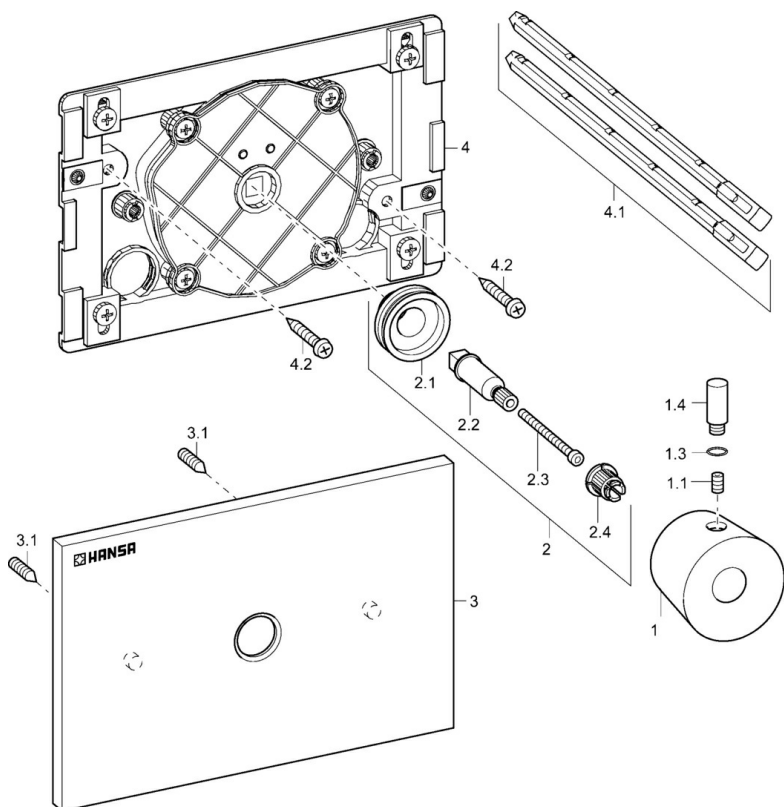

EAN: 4015474088573
static.hansa.com/09500001

- Kúpeľňa
- Jednopáková, Sada pre konečnú montáž
- Podomietková inštalácia
- Chróm
- Jedna ovládací páka / rukovät, Páka so symbolom teplej a studenej vody
- Štvorcová rozeta

Technické údaje

Náhradné diely

SP09500001

	Názov	Kód
1	Ovládacia rukoväť Ukončené	59912537
1.1	Skrutka, M6x9.5	59901609
1.3	O-krúžok, d 6x1	59912136
1.4	Ovládacia rukoväť, M8, 22 mm	59912132
2	Upevňovací set Ukončené	59912793
2.3	Adaptér Biela	59910235
3	Kryt príruby Ukončené	59912792