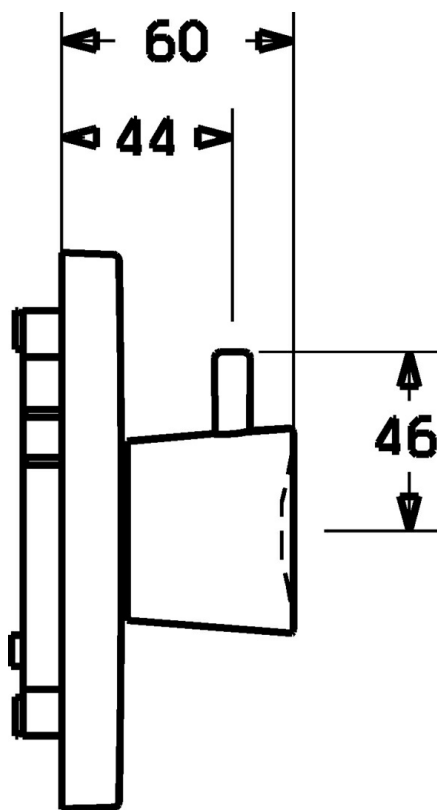

EAN: 4015474088573
static.hansa.com/09500001

- Kúpeľňa
- Jednopáková, Sada pre konečnú montáž
- Podomietková inštalácia
- Chróm
- Jedna ovládací páka / rukovät, Páka so symbolom teplej a studenej vody
- Štvorcová rozeta

Technické údaje

Náhradné diely

SP09500001

	Názov	Kód
1	Ovládacia rukoväť Ukončené	59912537
1.1	Skrutka, M6x9.5	59901609
1.3	O-krúžok, d 6x1	59912136
1.4	Ovládacia rukoväť, M8, 22 mm	59912132
2	Upevňovací set Ukončené	59912793
2.3	Adaptér Biela	59910235
3	Kryt príruby Ukončené	59912792