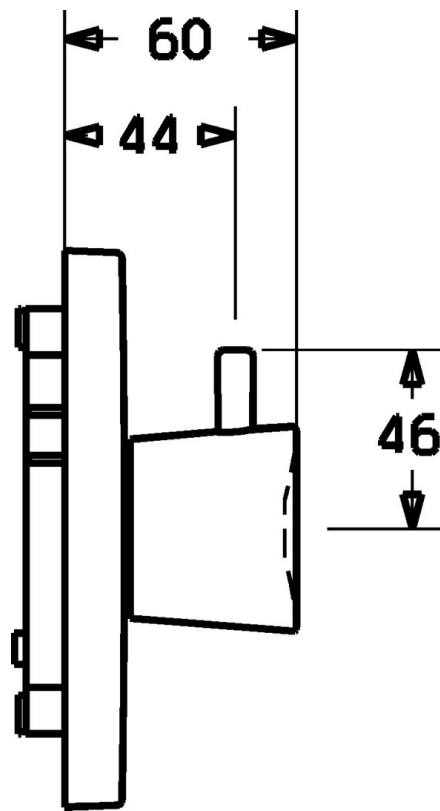

EAN: 4015474088573  
[static.hansa.com/09500001](https://static.hansa.com/09500001)

- Badkamer
- Eengreeps, Afbouwset
- Wandmontage voor inbouwunit
- Chroom
- Eengreeps bediend, Hendel met warm-koud-aanduiding
- Vierkante rozet

### SP09500001

	Naam	Code
1	Hendel Chrom Stopgezet	59912537
1.1	Schroef, M6x9.5	59901609
1.3	O-ring, d 6x1	59912136
1.4	Hendel, M8, 22 mm Chrom	59912132
2	Bevestigingsset Stopgezet	59912793
2.3	Adapter Wit	59910235
3	Afdekplaat Chrom Stopgezet	59912792