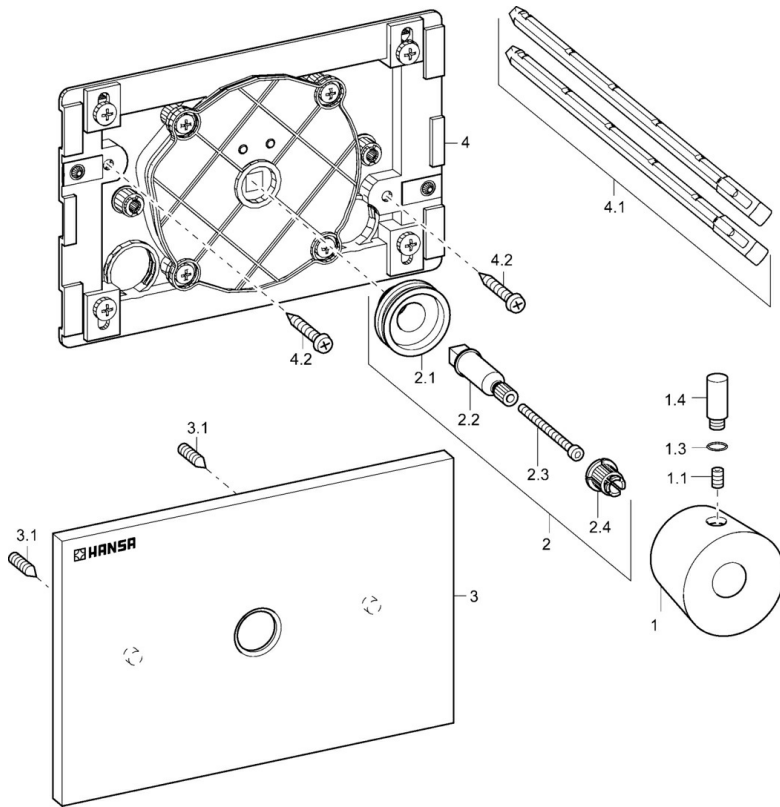

EAN: 4015474088573  
[static.hansa.com/09500001](https://static.hansa.com/09500001)

- Badkamer
- Eengreeps, Afbouwset
- Wandmontage voor inbouwunit
- Chroom
- Eengreeps bediend, Hendel met warm-koud-aanduiding
- Vierkante rozet

### Technische gegevens

## Reserveonderdelen

### SP09500001

	Naam	Code
1	Hendel Chrom Stopgezet	59912537
1.1	Schroef, M6x9.5	59901609
1.3	O-ring, d 6x1	59912136
1.4	Hendel, M8, 22 mm Chrom	59912132
2	Bevestigingsset Stopgezet	59912793
2.3	Adapter Wit	59910235
3	Afdekplaat Chrom Stopgezet	59912792