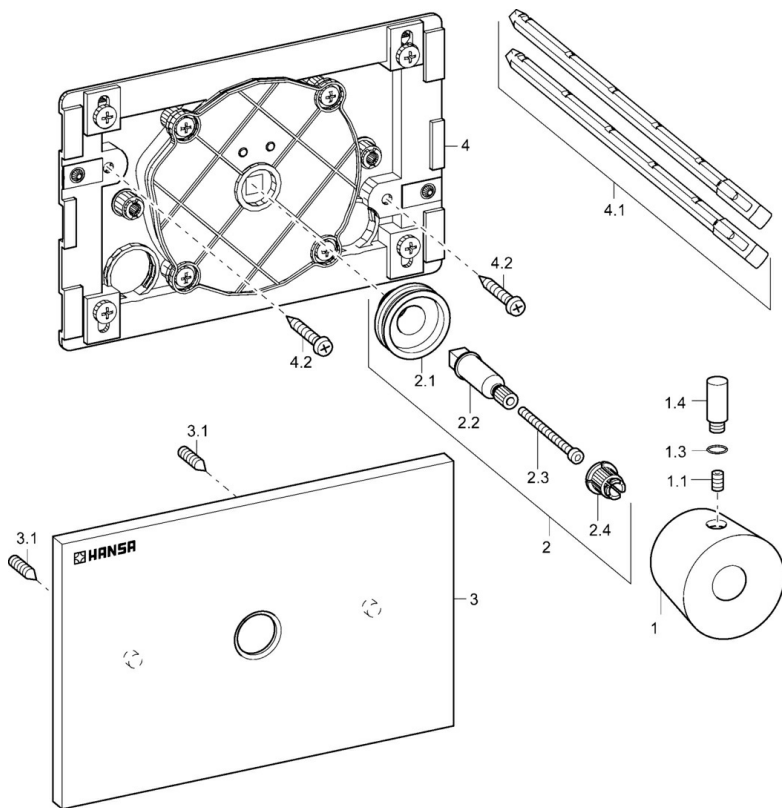

EAN: 4015474088573
static.hansa.com/09500001

- Bagno
- Monocomando, Set esterno
- Montaggio a parete con unità d'incasso
- Cromo
- Leva/Manopola monocomando, Leva con simbolo F+C
- Placca quadrata

Dati tecnici

Parti di ricambio

SP09500001

	Nome	Codice
1	Leva Cromo Fuori produzione	59912537
1.1	Screw, M6x9.5	59901609
1.3	O-ring, d 6x1	59912136
1.4	Leva, M8, 22 mm Cromo	59912132
2	Set di fissaggio Fuori produzione	59912793
2.3	Adapter Bianco	59910235
3	Piastra Cromo Fuori produzione	59912792