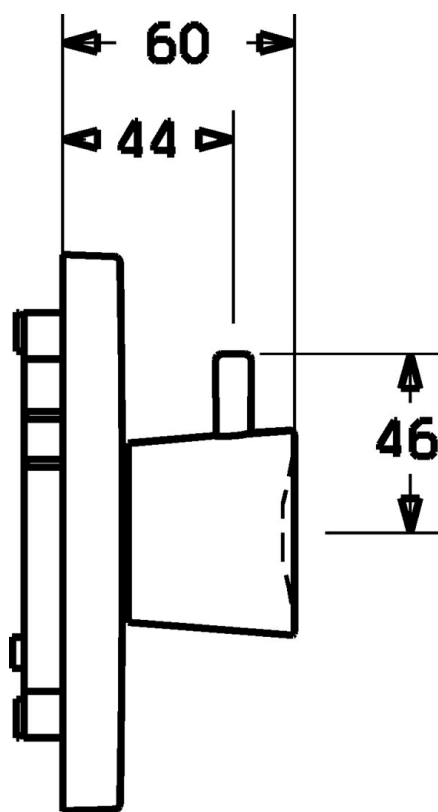

EAN: 4015474088573
static.hansa.com/09500001

- Bagno
- Monocomando, Set esterno
- Montaggio a parete con unità d'incasso
- Cromo
- Leva/Manopola monocomando, Leva con simbolo F+C
- Placca quadrata

Dati tecnici

Parti di ricambio

SP09500001

	Nome	Codice
1	Leva Cromo Fuori produzione	59912537
1.1	Screw, M6x9.5	59901609
1.3	O-ring, d 6x1	59912136
1.4	Leva, M8, 22 mm Cromo	59912132
2	Set di fissaggio Fuori produzione	59912793
2.3	Adapter Bianco	59910235
3	Piastra Cromo Fuori produzione	59912792