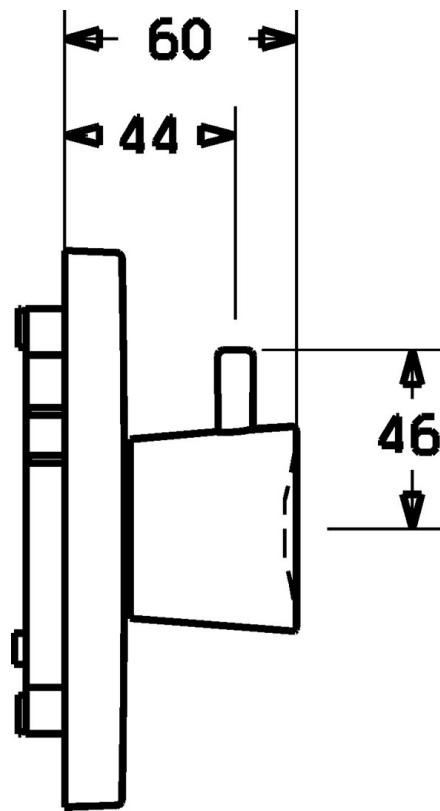

EAN: 4015474088573
static.hansa.com/09500001

- Salle de bain
- Monocommande, Kit de finition
- Montage mural encastré
- Chrome
- Levier monocommande, Levier avec symbole C+F
- Rosace carrée

Caractéristiques techniques

Pièces de rechange

SP09500001

	Nom	Code
1	Levier Arrêté	59912537
1.1	Vis, M6x9.5	59901609
1.3	Joint, d 6x1	59912136
1.4	Levier, M8, 22 mm	59912132
2	Ensemble de fixation Arrêté	59912793
2.3	Adaptateur Blanc	59910235
3	Rosaces Arrêté	59912792