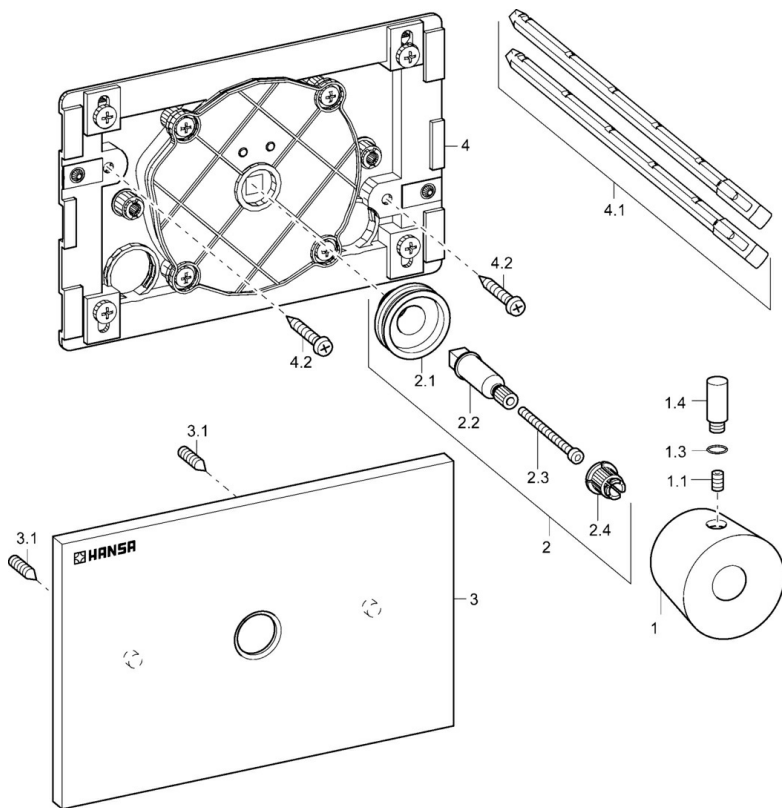

EAN: 4015474088573
static.hansa.com/09500001

- Salle de bain
- Monocommande, Kit de finition
- Montage mural encastré
- Chrome
- Levier monocommande, Levier avec symbole C+F
- Rosace carrée

Caractéristiques techniques

Pièces de rechange

SP09500001

	Nom	Code
1	Levier Arrêté	59912537
1.1	Vis, M6x9.5	59901609
1.3	Joint, d 6x1	59912136
1.4	Levier, M8, 22 mm	59912132
2	Ensemble de fixation Arrêté	59912793
2.3	Adaptateur Blanc	59910235
3	Rosaces Arrêté	59912792