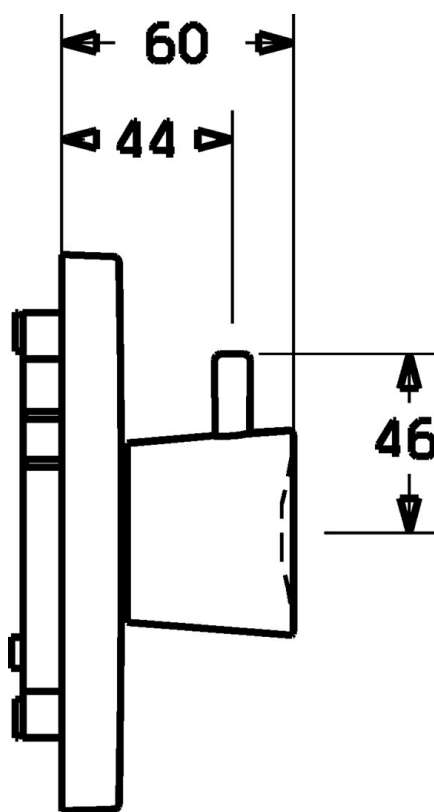

EAN: 4015474088573  
[static.hansa.com/09500001](https://static.hansa.com/09500001)

- Badezimmer
- Einhebelmischer, Fertigmontageset
- Wandmontage für Unterputz-Einbaukörper
- Chrom
- Einhandbedienhebel/Griff, Hebel mit W+K-Kennzeichnung
- Rosette eckig

### SP09500001

	Name	Art.-Nr.
1	Hebel Ausgelaufen	59912537
1.1	Schraube, M6x9.5	59901609
1.3	O-Ring, d 6x1	59912136
1.4	Hebel, M8, 22 mm	59912132
2	Befestigungssatz Ausgelaufen	59912793
2.3	Adapter Weiss	59910235
3	Rosette Ausgelaufen	59912792