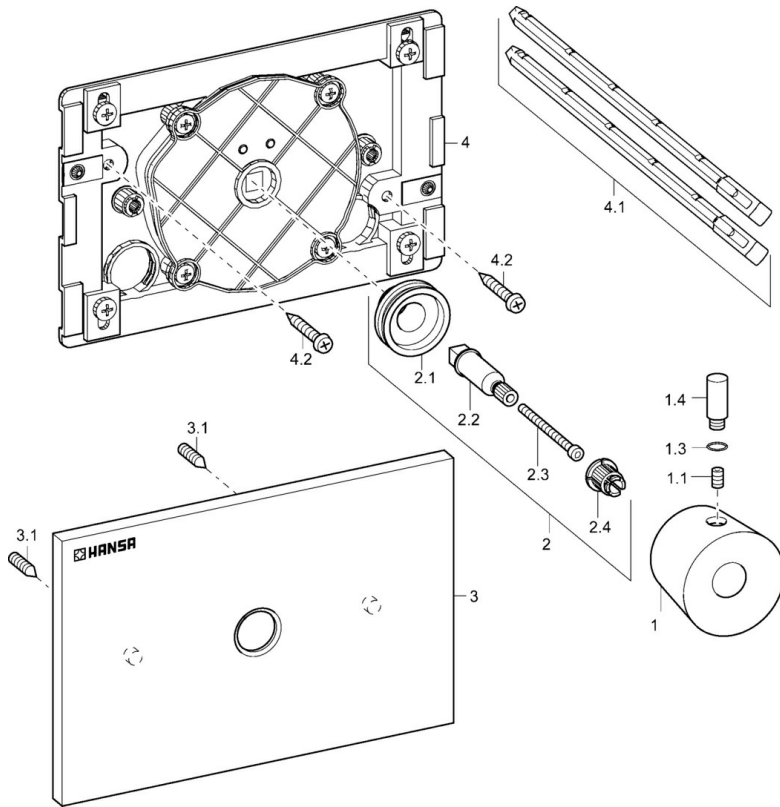

EAN: 4015474088573  
[static.hansa.com/09500001](https://static.hansa.com/09500001)

- Badezimmer
- Einhebelmischer, Fertigmontageset
- Wandmontage für Unterputz-Einbaukörper
- Chrom
- Einhandbedienhebel/Griff, Hebel mit W+K-Kennzeichnung
- Rosette eckig

## Technische Daten

### SP09500001

	Name	Art.-Nr.
1	Hebel Ausgelaufen	59912537
1.1	Schraube, M6x9.5	59901609
1.3	O-Ring, d 6x1	59912136
1.4	Hebel, M8, 22 mm	59912132
2	Befestigungssatz Ausgelaufen	59912793
2.3	Adapter Weiss	59910235
3	Rosette Ausgelaufen	59912792