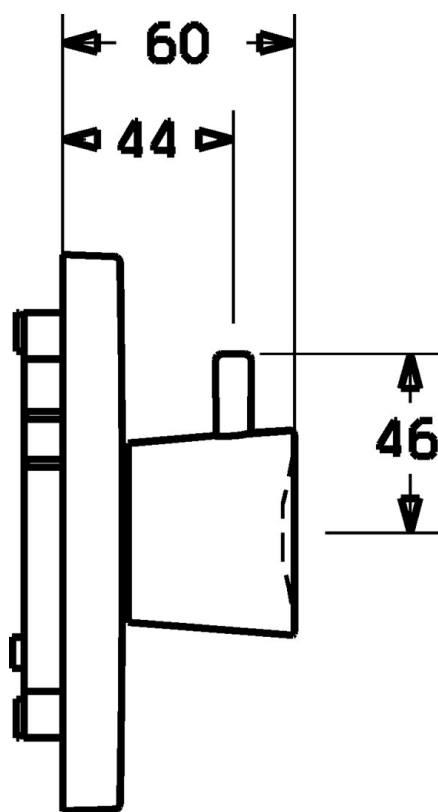

EAN: 4015474088573
static.hansa.com/09500001

- Koupelna
- Jednopáková, Sada pro konečnou montáž
- Podomítková instalace
- Chrom
- Jedna ovládací páka / rukojeť, Páka se symboly teplé a studené vody
- Čtvercová rozeta

Technické údaje

Náhradní díly

SP09500001

	Název	Kód
1	Páka Ukončeno	59912537
1.1	Šroub, M6x9.5	59901609
1.3	O-kroužek, d 6x1	59912136
1.4	Páka, M8, 22 mm	59912132
2	Upevňovací set Ukončeno	59912793
2.3	Adaptér Bílá	59910235
3	Kryt příruby Ukončeno	59912792