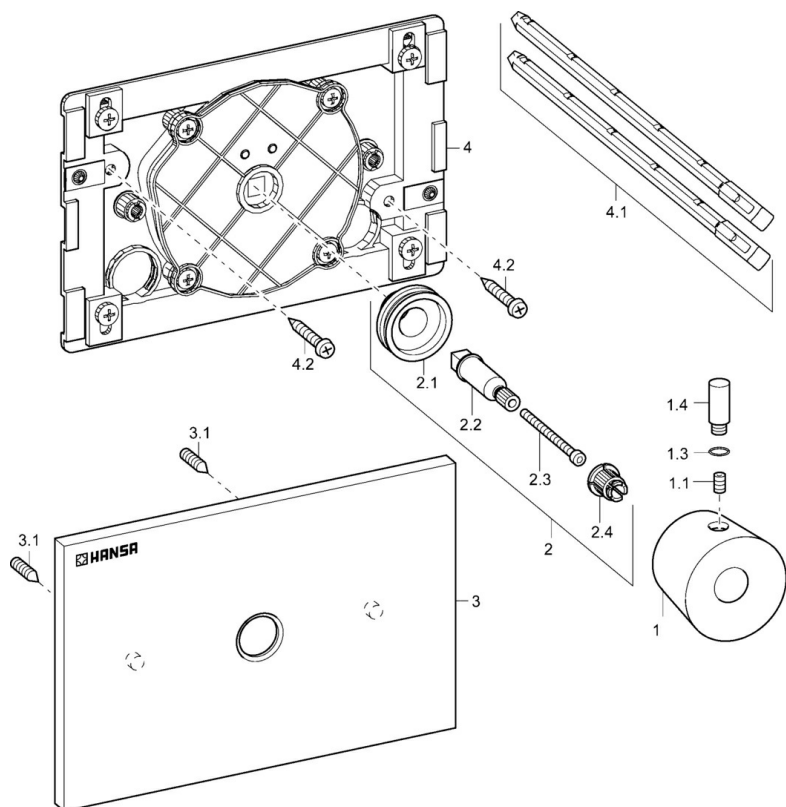

EAN: 4015474088573
static.hansa.com/09500001

- Koupelna
- Jednopáková, Sada pro konečnou montáž
- Podomítková instalace
- Chrom
- Jedna ovládací páka / rukojeť, Páka se symboly teplé a studené vody
- Čtvercová rozeta

Technické údaje

Náhradní díly

SP09500001

	Název	Kód
1	Páka Ukončeno	59912537
1.1	Šroub, M6x9.5	59901609
1.3	O-kroužek, d 6x1	59912136
1.4	Páka, M8, 22 mm	59912132
2	Upevňovací set Ukončeno	59912793
2.3	Adaptér Bílá	59910235
3	Kryt příruby Ukončeno	59912792