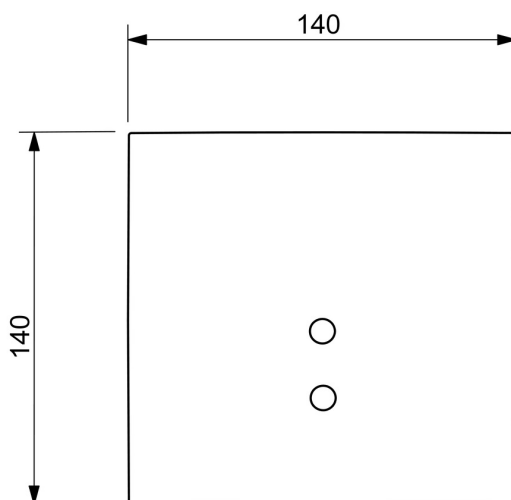

Technické údaje

Vlastnosti průtoku

Průtokové množství při 3 bar **12.0 l/min**

Technické vlastnosti

Zdroj teplé vody **max. +70°C**
 Pracovní tlak **0.5-10 bar**

Nastavení softwaru

Automatické spláchnutí **24 h (off/1-120 h)**
 Automatická doba spláchnutí **6 s (1-120 s)**
 Předspláchnutí **2 s (OFF / 1-10 s)**