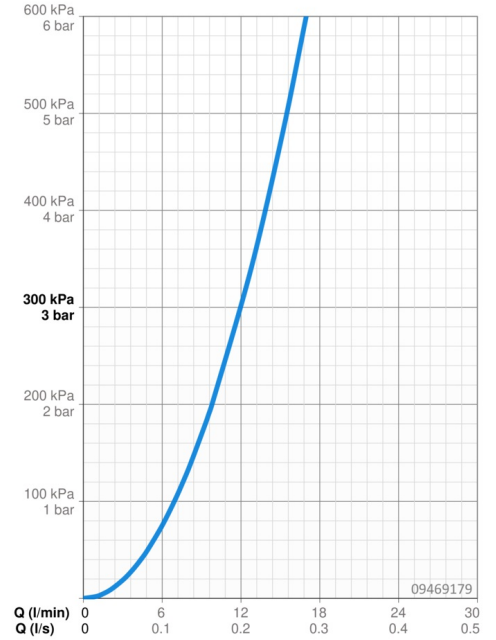

Technické údaje

Vlastnosti průtoku

Průtokové množství při 3 bar **12.0 l/min**

Technické vlastnosti

Zdroj teplé vody **max. +70°C**
Pracovní tlak **0.5-10 bar**

Nastavení softwaru

Automatické spláchnutí **24 h (off/1-120 h)**
Automatická doba spláchnutí **6 s (1-120 s)**
Předspláchnutí **2 s (OFF / 1-10 s)**

Elektronické vlastnosti

Napájecí napětí **12 V**
Bluetooth version **4.x (D034445)**

Předpisy

EU Directive **C € Radio Equipment Directive 2014/53/EU , Low Voltage Directive 2014/35/EU , EMC Directive 2014/30/EU , RoHS Directive 2011/65/EU**
Norma EN **EN 15091, ETSI EN 301 489-1 V1.9.2 , ETSI EN 300 328 v2.2.2 , EN 61000-6-1:2007 , EN 61000-6-3:2007+A1:2011+AC:2012 , EN 60335-1:2012+A11+A13+A1+A14+A2+A15:2021, Part 19.11.4**
Třída ochrany **IP 55**

Schválení a Prohlášení

Prohlášení o shodě **RED**
EPD **S-P-07752**