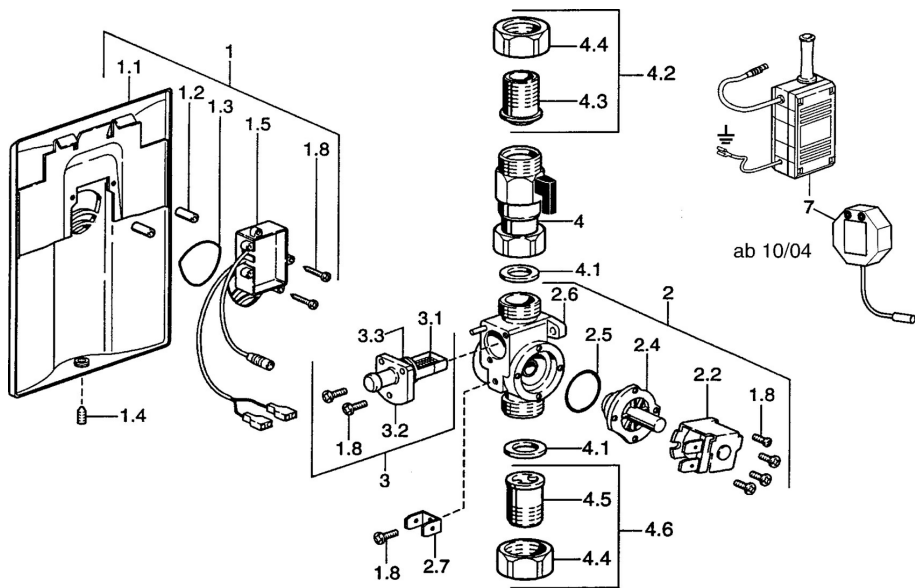

EAN: 4015474544918  
[static.hansa.com/0946910097](http://static.hansa.com/0946910097)

- Verejně a poloverejně
- Sada pre konečnú montáž
- Podomietková inštalácia
- Štvorcová rozeta

### Technické vlastnosti

Dodávka teplej vody	<b>max. +70°C</b>
Pracovný tlak	<b>0.5-10 bar</b>

### SP09469100

Název	Kód
1.1 Kryt príruby Ukončené	59911701
1.2 Protective sleeve Ukončené	59911703
1.3 Tesnenie Ukončené	59911704
1.4 , M6x8, SW3 Ukončené	59911705
1.5 Electronics, 230/6 V Ukončené	59911707
1.8 Skrutka	59911668
2 Body	59911708
2.2 Membrána Ukončené	59912239
2.2 Elektromagnetický ventil, (2004-)	59912787
3 Filtre Ukončené	59911709
3.1 Filtre Ukončené	59911710
4.1 Tesnenie Ukončené	59911712
7 Elektronický box	59911715
8 Diaľkovo ovládaný ventil Ukončené	59911716
N.I. Housing	59913125
N.I. Elektromagnetický ventil	59912240
N.I. Ukončené	59911774