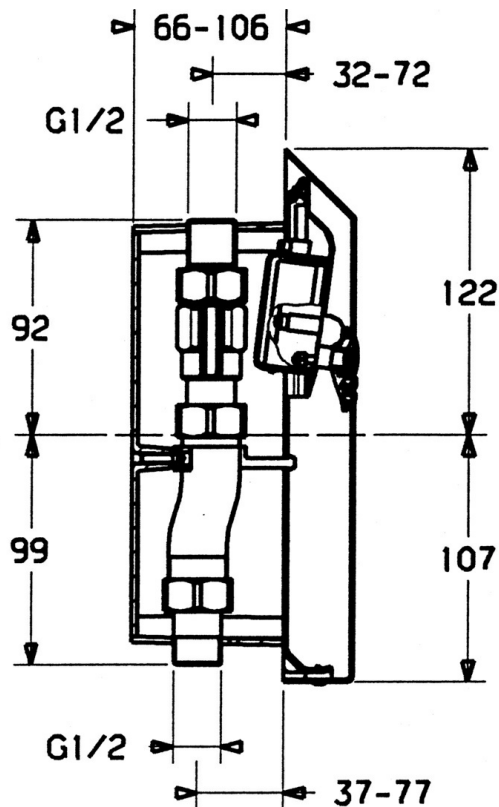

EAN: 4015474544918  
[static.hansa.com/0946910097](http://static.hansa.com/0946910097)

- Verejně a poloverejně
- Sada pre konečnú montáž
- Podomietková inštalácia
- Štvorcová rozeta