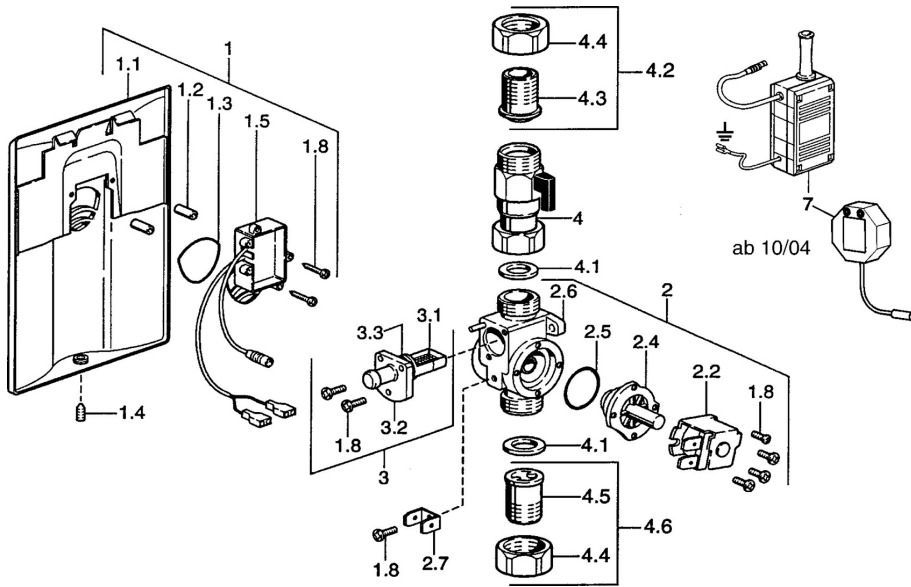

EAN: 4015474544918
static.hansa.com/0946910097

- Openbaar en semi-openbaar
- Wandmontage voor inbouwunit
- Afbouwset
- Vierkante rozet

Technische gegevens

Technische eigenschappen

Warmwatertoever	max. +70°C
Werkdruk	0.5-10 bar

Reserveonderdelen

SP09469100

Naam	Code
1.1 Afdekplaat Stopgezet	59911701
1.2 Protective sleeve Stopgezet	59911703
1.3 Dichting Stopgezet	59911704
1.4 Pin, M6x8, SW3 Stopgezet	59911705
1.5 Electronics, 230/6 V Stopgezet	59911707
1.8 Schroef	59911668
2 Body	59911708
2.2 Membraam voor ventiel Stopgezet	59912239
2.2 Magneetventiel, (2004-)	59912787
3 Filter sproeier Stopgezet	59911709
3.1 Filter sproeier Stopgezet	59911710
4.1 Dichting Stopgezet	59911712
7 Elektrische doos	59911715
8 Ventiel op afstand bediend Stopgezet	59911716
N.I. Housing	59913125
N.I. Magneetventiel	59912240
N.I. Repair kit Stopgezet	59911774