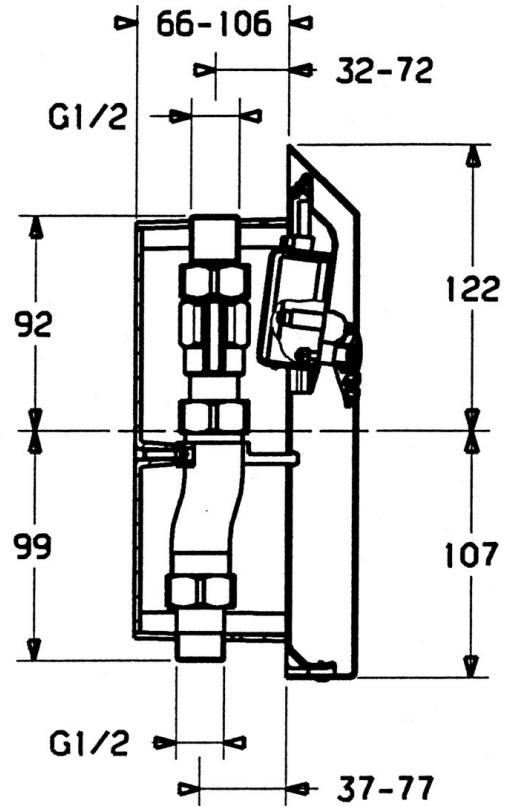

EAN: 4015474544918
static.hansa.com/0946910097

- Openbaar en semi-openbaar
- Wandmontage voor inbouwunit
- Afbouwset
- Vierkante rozet

Technische gegevens

Technische eigenschappen

Warmwatertoever	max. +70°C
Werkdruk	0.5-10 bar

Reserveonderdelen

SP09469100

Naam	Code
1.1 Afdekplaat Stopgezet	59911701
1.2 Protective sleeve Stopgezet	59911703
1.3 Dichting Stopgezet	59911704
1.4 Pin, M6x8, SW3 Stopgezet	59911705
1.5 Electronics, 230/6 V Stopgezet	59911707
1.8 Schroef	59911668
2 Body	59911708
2.2 Membraam voor ventiel Stopgezet	59912239
2.2 Magneetventiel, (2004-)	59912787
3 Filter sproeier Stopgezet	59911709
3.1 Filter sproeier Stopgezet	59911710
4.1 Dichting Stopgezet	59911712
7 Elektrische doos	59911715
8 Ventiel op afstand bediend Stopgezet	59911716
N.I. Housing	59913125
N.I. Magneetventiel	59912240
N.I. Repair kit Stopgezet	59911774