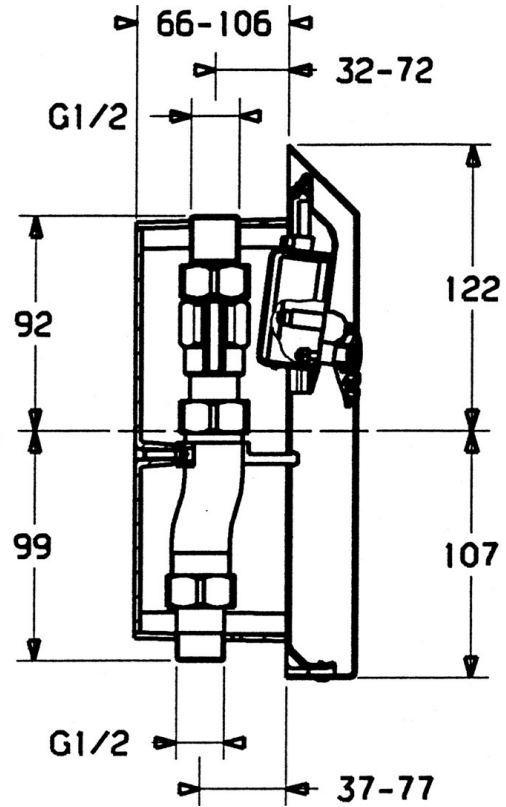

EAN: 4015474544918
static.hansa.com/0946910097

- öffentliche & halböffentliche Bereiche
- Wandmontage für Unterputz-Einbaukörper
- Fertigmontageset
- Rosette eckig

Technische Daten

Technische Eigenschaften

Warmwasserversorgung	max. +70°C
Arbeitsdruck	0.5-10 bar

Ersatzteile

SP09469100

	Name	Art.-Nr.
1.1	Rosette Ausgelaufen	59911701
1.2	Schutzhülle Ausgelaufen	59911703
1.3	Dichtung Ausgelaufen	59911704
1.4	Stift, M6x8, SW3 Ausgelaufen	59911705
1.5	Elektronik, 230/6 V Ausgelaufen	59911707
1.8	Schraube	59911668
2	Gehäuse	59911708
2.2	Membrane Ausgelaufen	59912239
2.2	Magnetventil, (2004-)	59912787
3	Sieb Ausgelaufen	59911709
3.1	Sieb Ausgelaufen	59911710
4.1	Dichtung Ausgelaufen	59911712
7	Netzteil	59911715
8	Remote Absperrventil Ausgelaufen	59911716
N.I.	Umhüllung	59913125
N.I.	Magnetventil	59912240
N.I.	Repair kit Ausgelaufen	59911774