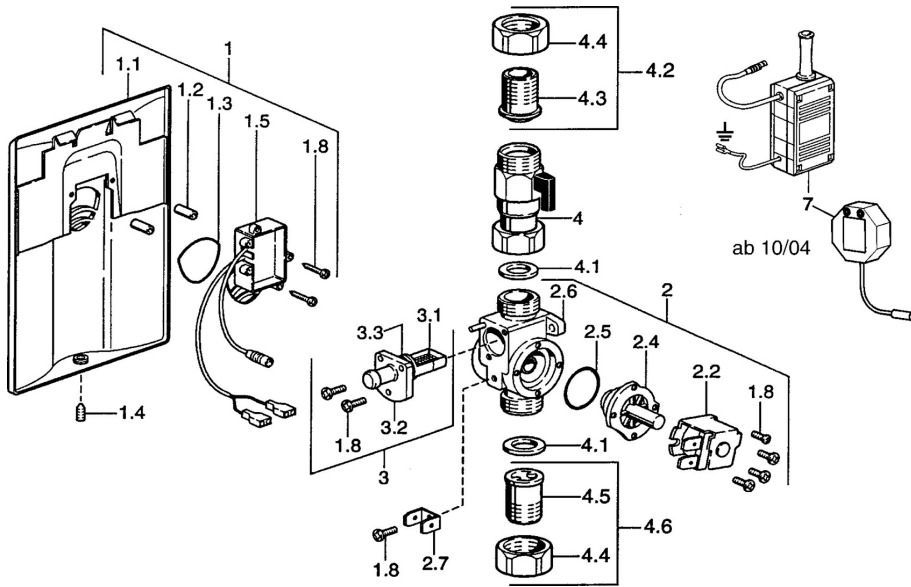

EAN: 4015474544918
static.hansa.com/0946910097

- öffentliche & halböffentliche Bereiche
- Wandmontage für Unterputz-Einbaukörper
- Fertigmontageset
- Rosette eckig

Technische Daten

Technische Eigenschaften

Warmwasserversorgung	max. +70°C
Arbeitsdruck	0.5-10 bar

Ersatzteile

SP09469100

	Name	Art.-Nr.
1.1	Rosette Ausgelaufen	59911701
1.2	Schutzhülle Ausgelaufen	59911703
1.3	Dichtung Ausgelaufen	59911704
1.4	Stift, M6x8, SW3 Ausgelaufen	59911705
1.5	Elektronik, 230/6 V Ausgelaufen	59911707
1.8	Schraube	59911668
2	Gehäuse	59911708
2.2	Membrane Ausgelaufen	59912239
2.2	Magnetventil, (2004-)	59912787
3	Sieb Ausgelaufen	59911709
3.1	Sieb Ausgelaufen	59911710
4.1	Dichtung Ausgelaufen	59911712
7	Netzteil	59911715
8	Remote Absperrventil Ausgelaufen	59911716
N.I.	Umhüllung	59913125
N.I.	Magnetventil	59912240
N.I.	Repair kit Ausgelaufen	59911774