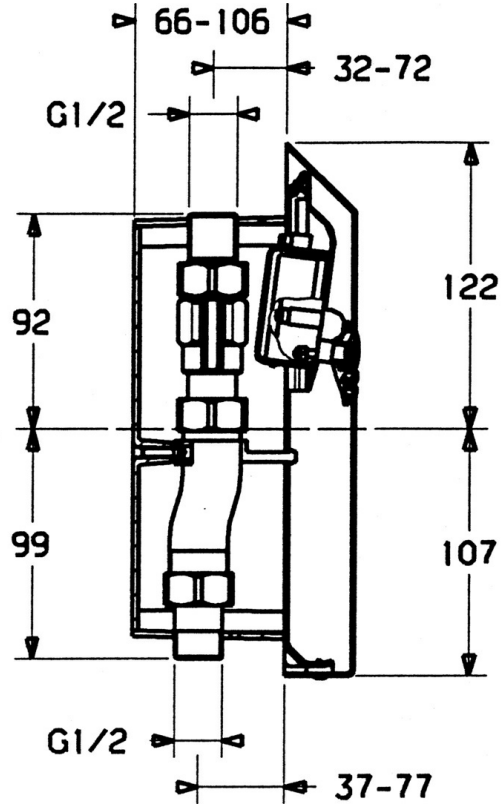

EAN: 4015474544918
static.hansa.com/0946910097

- Veřejně a poloveřejně
- Sada pro konečnou montáž
- Podomítková instalace
- Čtvercová rozeta

Technické údaje

Technické vlastnosti

Zdroj teplé vody	max. +70°C
Pracovní tlak	0.5-10 bar

Náhradní díly

SP09469100

Název	Kód
1.1 Kryt příruby Ukončeno	59911701
1.2 Protective sleeve Ukončeno	59911703
1.3 Těsnění Ukončeno	59911704
1.4 Kolík, M6x8, SW3 Ukončeno	59911705
1.5 Elektronika, 230/6 V Ukončeno	59911707
1.8 Šroub	59911668
2 Body	59911708
2.2 Membrána elektromagnetického ventilu Ukončeno	59912239
2.2 Elektromagnetický ventil, (2004-)	59912787
3 Filtr Ukončeno	59911709
3.1 Filtr Ukončeno	59911710
4.1 Těsnění Ukončeno	59911712
7 Napájecí zdroj	59911715
8 Dálkově ovládaný ventil Ukončeno	59911716
N.I. Pouzdro	59913125
N.I. Elektromagnetický ventil	59912240
N.I. Servisní souprva Ukončeno	59911774