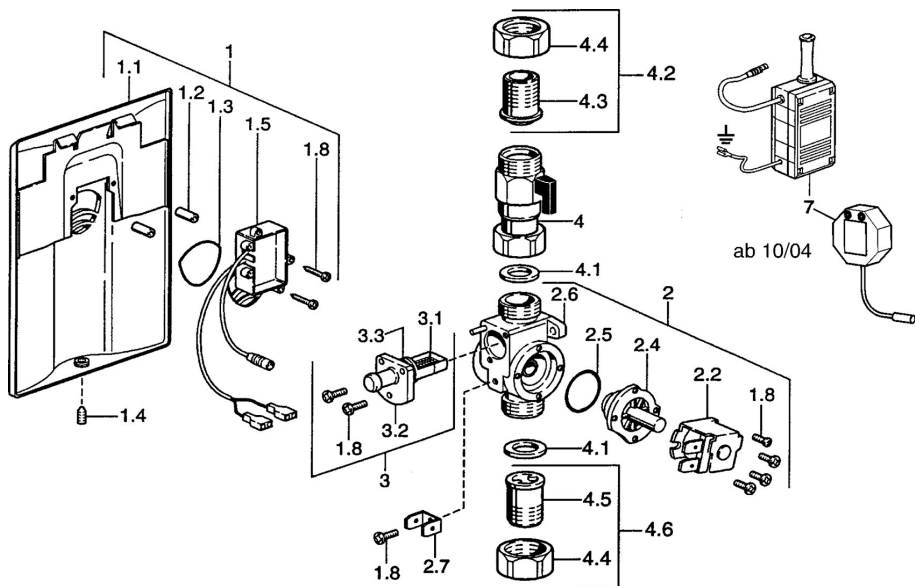

EAN: 4015474544918
static.hansa.com/0946910097

- Veřejně a poloveřejně
- Sada pro konečnou montáž
- Podomítková instalace
- Čtvercová rozeta

Technické údaje

Technické vlastnosti

Zdroj teplé vody	max. +70°C
Pracovní tlak	0.5-10 bar

Náhradní díly

SP09469100

Název	Kód
1.1 Kryt příruby Ukončeno	59911701
1.2 Protective sleeve Ukončeno	59911703
1.3 Těsnění Ukončeno	59911704
1.4 Kolík, M6x8, SW3 Ukončeno	59911705
1.5 Elektronika, 230/6 V Ukončeno	59911707
1.8 Šroub	59911668
2 Body	59911708
2.2 Membrána elektromagnetického ventilu Ukončeno	59912239
2.2 Elektromagnetický ventil, (2004-)	59912787
3 Filtr Ukončeno	59911709
3.1 Filtr Ukončeno	59911710
4.1 Těsnění Ukončeno	59911712
7 Napájecí zdroj	59911715
8 Dálkově ovládaný ventil Ukončeno	59911716
N.I. Pouzdro	59913125
N.I. Elektromagnetický ventil	59912240
N.I. Servisní souprva Ukončeno	59911774