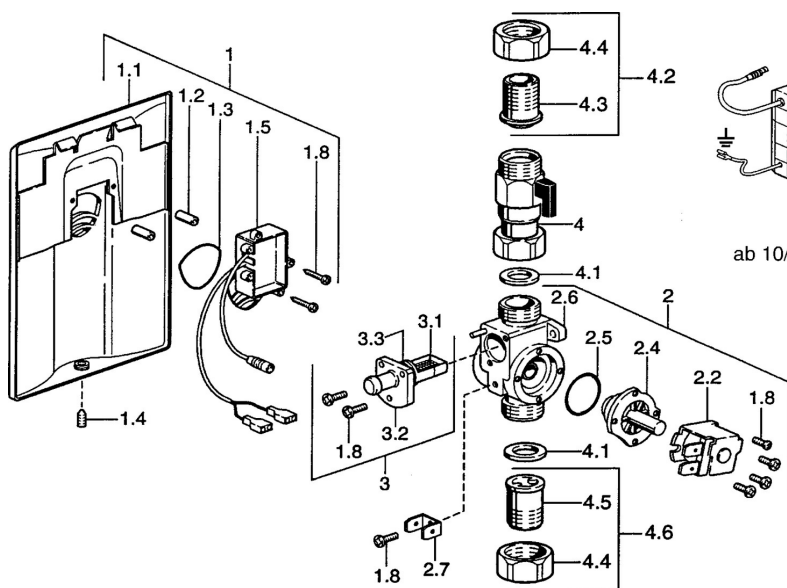

EAN: 4015474035492
static.hansa.com/0946910096

- Verejně a poloverejně
- Sada pre konečnú montáž
- Podomietková inštalácia
- Nerezová oceľ
- Štvorcová rozeta

Technické údaje

Technické vlastnosti

Dodávka teplej vody

max. +70°C

Pracovný tlak

0.5-10 bar

Náhradné diely

SP09469100

Název	Kód
1.1 Kryt príruby Ukončené	59911701
1.2 Protective sleeve Ukončené	59911703
1.3 Tesnenie Ukončené	59911704
1.4 , M6x8, SW3 Ukončené	59911705
1.5 Electronics, 230/6 V Ukončené	59911707
1.8 Skrutka	59911668
2 Body	59911708
2.2 Membrána Ukončené	59912239
2.2 Elektromagnetický ventil, (2004-)	59912787
3 Filtre Ukončené	59911709
3.1 Filtre Ukončené	59911710
4.1 Tesnenie Ukončené	59911712
7 Elektronický box	59911715
8 Diaľkovo ovládaný ventil Ukončené	59911716
N.I. Housing	59913125
N.I. Elektromagnetický ventil	59912240
N.I. Ukončené	59911774