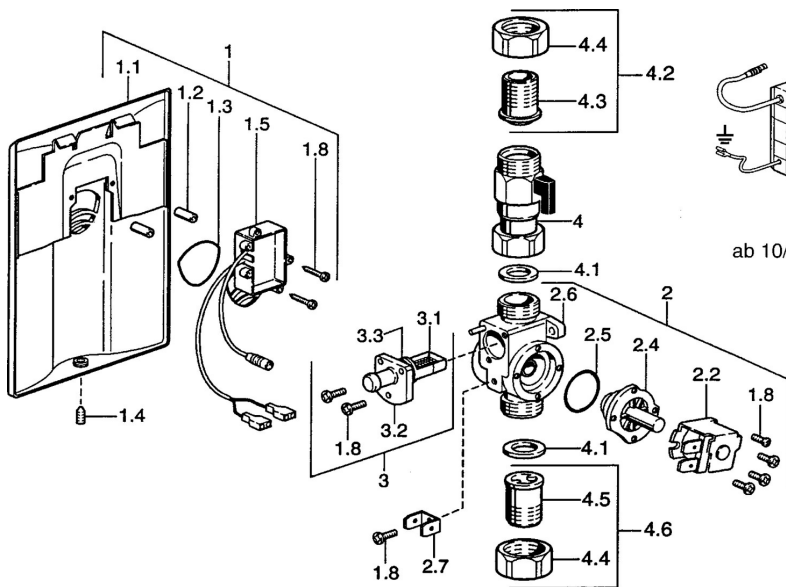

EAN: 4015474035492
static.hansa.com/0946910096

- öffentliche & halböffentliche Bereiche
- Fertigmontageset
- Wandmontage für Unterputz-Einbaukörper
- Edelstahl
- Rosette eckig

Technische Daten

Technische Eigenschaften

Warmwasserversorgung **max. +70°C**
 Arbeitsdruck **0.5-10 bar**

Ersatzteile

SP09469100

Name	Art.-Nr.
1.1 Rosette Ausgelaufen	59911701
1.2 Schutzhülle Ausgelaufen	59911703
1.3 Dichtung Ausgelaufen	59911704
1.4 Stift, M6x8, SW3 Ausgelaufen	59911705
1.5 Elektronik, 230/6 V Ausgelaufen	59911707
1.8 Schraube	59911668
2 Gehäuse	59911708
2.2 Membrane Ausgelaufen	59912239
2.2 Magnetventil, (2004-)	59912787
3 Sieb Ausgelaufen	59911709
3.1 Sieb Ausgelaufen	59911710
4.1 Dichtung Ausgelaufen	59911712
7 Netzteil	59911715
8 Remote Absperrventil Ausgelaufen	59911716
N.I. Umhüllung	59913125
N.I. Magnetventil	59912240
N.I. Repair kit Ausgelaufen	59911774